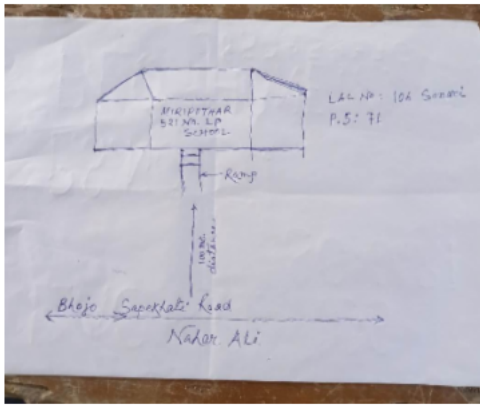

Nazri Naksha