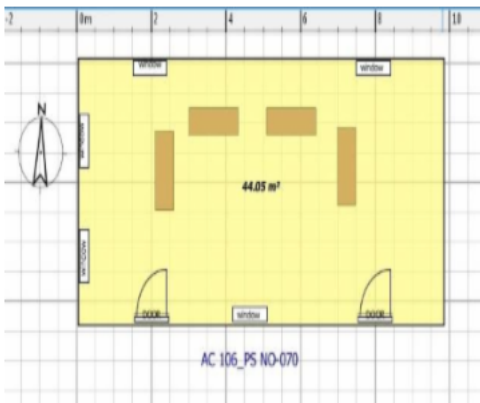

নিৰ্বাচক পঞ্জীয়ন বিষয়াৰ স্বাক্ষৰ

Nazri Naksha

Google Map View

Polling Station Building Front View

ভোটগ্ৰহন কেন্দ্ৰৰ সন্মুখৰ দৃশ্য

Cad View

Key MAP View

1 নাম : প্রভাবতী বুঢ়াগোহাঁই স্বামীৰ নাম: বিনোদ বুঢ়াগোহাঁই ঘৰ নং : ১ বয়স : 70 লিঙ্গ : মহিলা	KXM6934572 ফটো উপলব্ধ	2 নাম : নিত্যানন্দ বুঢ়াগোহাঁই পিতাৰ নাম: ধৰ্মেশ্বৰ বুঢ়াগোহাঁই ঘৰ নং : ১ বয়স : 65 লিঙ্গ : পুৰুষ	KXM6934594 ফটো উপলব্ধ	3 নাম : দধী বুঢ়াগোহাঁই পিতাৰ নাম: বিনোদ বুঢ়াগোহাঁই ঘৰ নং : 1 বয়স : 38 লিঙ্গ : পুৰুষ	KXM6934583 ফটো উপলব্ধ
4 নাম : ধৈয়িত্ৰী বুঢ়াগোহাঁই স্বামীৰ নাম: দৰ্শিকান্ত বুঢ়াগোহাঁই ঘৰ নং : ১ বয়স : 30 লিঙ্গ : মহিলা	KXM1999515 ফটো উপলব্ধ	5 নাম : মালতি বুঢ়াগোহাঁই স্বামীৰ নাম: নিত্যা.নন্দ বুঢ়াগোহাঁই ঘৰ নং : ২ বয়স : 62 লিঙ্গ : মহিলা	KXM6934607 ফটো উপলব্ধ	6 নাম : গুণদা বুঢ়াগোহাঁই স্বামীৰ নাম: নিত্যা.নন্দ বুঢ়াগোহাঁই ঘৰ নং : ২ বয়স : 60 লিঙ্গ : মহিলা	KXM6934618 ফটো উপলব্ধ
7 নাম : মুকুট বুঢ়াগোহাঁই পিতাৰ নাম: নিত্যা.নন্দ বুঢ়াগোহাঁই ঘৰ নং : ২ বয়স : 50 লিঙ্গ : পুৰুষ	KXM6934629 ফটো উপলব্ধ	8 নাম : ৰূপালী বুঢ়াগোহাঁই স্বামীৰ নাম: মুকুট বুঢ়াগোহাঁই ঘৰ নং : ২ বয়স : 45 লিঙ্গ : মহিলা	KXM6934630 ফটো উপলব্ধ	9 নাম : হেমন্ত বুঢ়াগোহাঁই পিতাৰ নাম: নিত্যা. বুঢ়াগোহাঁই ঘৰ নং : ২ বয়স : 40 লিঙ্গ : পুৰুষ	KXM6934641 ফটো উপলব্ধ
10 নাম : দেবজ্যোতি বুঢ়াগোহাঁই স্বামীৰ নাম: হেমন্ত বুঢ়াগোহাঁই ঘৰ নং : ২ বয়স : 33 লিঙ্গ : মহিলা	KXM0044289 ফটো উপলব্ধ	11 নাম : মনজিত বুঢ়াগোহাঁই পিতাৰ নাম: মুকুট বুঢ়াগোহাঁই ঘৰ নং : ২ বয়স : 20 লিঙ্গ : পুৰুষ	YEHO017525 ফটো উপলব্ধ	E 12 নাম : উম্বৰুধৰ বুঢ়াগোহাঁই পিতাৰ নাম: ধৰ্মেশ্বৰ বুঢ়াগোহাঁই ঘৰ নং : ৩ বয়স : 83 লিঙ্গ : পুৰুষ	KXM6934652 ফটো উপলব্ধ
13 নাম : ৰমেশ বুঢ়াগোহাঁই পিতাৰ নাম: উম্বৰুধৰ বুঢ়াগোহাঁই ঘৰ নং : ৩ বয়স : 42 লিঙ্গ : পুৰুষ	KXM6934674 ফটো উপলব্ধ	# 14 নাম : বিপুল বুঢ়াগোহাঁই পিতাৰ নাম: উম্বৰুধৰ বুঢ়াগোহাঁই ঘৰ নং : 3 বয়স : 38 লিঙ্গ : পুৰুষ	KXM6934696 ফটো উপলব্ধ	15 নাম : মিতালী বুঢ়াগোহাঁই স্বামীৰ নাম: ৰমেশ বুঢ়াগোহাঁই ঘৰ নং : ৩ বয়স : 35 লিঙ্গ : মহিলা	KXM0069195 ফটো উপলব্ধ
# 16 নাম : জোনমণি বুঢ়াগোহাঁই স্বামীৰ নাম: বিপুল বুঢ়াগোহাঁই ঘৰ নং : 3 বয়স : 32 লিঙ্গ : মহিলা	KXM1999479 ফটো উপলব্ধ	17 নাম : মাধৱ্যা বুঢ়াগোহাঁই পিতাৰ নাম: ৰমেশ বুঢ়াগোহাঁই ঘৰ নং : 3 বয়স : 19 লিঙ্গ : পুৰুষ	YEH0137356 ফটো উপলব্ধ	18 নাম : অৰুণা বুঢ়াগোহাঁই স্বামীৰ নাম: ফাঁটক বুঢ়াগোহাঁই ঘৰ নং : 8 বয়স : 80 লিঙ্গ : মহিলা	KXM6934710 ফটো উপলব্ধ
19 নাম : পাৰ্থপ্ৰতিম বুঢ়াগোহাঁই পিতাৰ নাম: ফাঁটক বুঢ়াগোহাঁই ঘৰ নং : 8 বয়স : 59 লিঙ্গ : পুৰুষ	KXM6934721 ফটো উপলব্ধ	20 নাম : মণিধীপা বুঢ়াগোহাঁই স্বামীৰ নাম: পাৰ্থপ্ৰতিম বুঢ়াগোহাঁই ঘৰ নং : 8 বয়স : 50 লিঙ্গ : মহিলা	KXM6934732 ফটো উপলব্ধ	21 নাম : তপন বুঢ়াগোহাঁই পিতাৰ নাম: ফাঁটক বুঢ়াগোহাঁই ঘৰ নং : 8 বয়স : 50 লিঙ্গ : পুৰুষ	KXM6934743 ফটো উপলব্ধ
22 নাম : নবমী বুঢ়াগোহাঁই স্বামীৰ নাম: তপন বুঢ়াগোহাঁই ঘৰ নং : 8 বয়স : 40 লিঙ্গ : মহিলা	KXM6934754 ফটো উপলব্ধ	S 23 নাম : গীতালী বুঢ়াগোহাঁই গগৈ পিতাৰ নাম: ধৃতিবল্লভ বুঢ়াগোহাঁই ঘৰ নং : 8 বয়স : 26 লিঙ্গ : মহিলা	KXM3360740 ফটো উপলব্ধ	24 নাম : হিমপৰন বুঢ়াগোহাঁই পিতাৰ নাম: পাৰ্থপ্ৰতিম বুঢ়াগোহাঁই ঘৰ নং : 8 বয়স : 25 লিঙ্গ : পুৰুষ	KXM0386920 ফটো উপলব্ধ
25 নাম : ধৃতি বুঢ়াগোহাঁই পিতাৰ নাম: প্ৰেমানন্দ বুঢ়াগোহাঁই ঘৰ নং : ৫ বয়স : 60 লিঙ্গ : পুৰুষ	KXM6934787 ফটো উপলব্ধ	26 নাম : যোগান্ত বুঢ়াগোহাঁই পিতাৰ নাম: ধৃতি বুঢ়াগোহাঁই ঘৰ নং : ৫ বয়স : 28 লিঙ্গ : পুৰুষ	KXM0145003 ফটো উপলব্ধ	27 নাম : পল্লৱী বুঢ়াগোহাঁই পিতাৰ নাম: দিলীপ বুঢ়াগোহাঁই ঘৰ নং : 5A বয়স : 24 লিঙ্গ : মহিলা	YEH0165969 ফটো উপলব্ধ
28 নাম : মীনাক্ষী বুঢ়াগোহাঁই পিতাৰ নাম: দিলীপ বুঢ়াগোহাঁই ঘৰ নং : ৫ক বয়স : 25 লিঙ্গ : মহিলা	KXM0545004 ফটো উপলব্ধ	29 নাম : দিলিপ বুঢ়াগোহাঁই পিতাৰ নাম: প্ৰেমানন্দ বুঢ়াগোহাঁই ঘৰ নং : ৫ক বয়স : 65 লিঙ্গ : পুৰুষ	KXM6934801 ফটো উপলব্ধ	30 নাম : অনামিকা বুঢ়াগোহাঁই স্বামীৰ নাম: দিলীপ বুঢ়াগোহাঁই ঘৰ নং : ৫ক বয়স : 55 লিঙ্গ : মহিলা	KXM6934812 ফটো উপলব্ধ