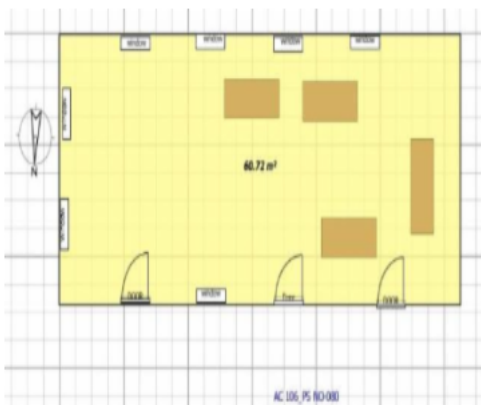

নিৰ্বাচক পঞ্জীয়ন বিষয়াৰ স্বাক্ষৰ

Nazri Naksha

Google Map View

Polling Station Building Front View

ভোটগ্ৰহন কেন্দ্ৰৰ সন্মুখৰ দৃশ্য

Cad View

Key MAP View

1 নাম : বেণু বুঢ়াগোহাঁই পিতাৰ নাম : গণেশ্বৰ বুঢ়াগোহাঁই ঘৰ নং : 1 বয়স : 78 লিঙ্গ : পুৰুষ	KXM7934603 ফটো উপলব্ধ	2 নাম : পূৰ্ণিমা বুঢ়াগোহাঁই স্বামীৰ নাম : বেণু বুঢ়াগোহাঁই ঘৰ নং : 1 বয়স : 55 লিঙ্গ : মহিলা	KXM7934692 ফটো উপলব্ধ	3 নাম : নিতুল বুঢ়াগোহাঁই পিতাৰ নাম : গণেশ্বৰ বুঢ়াগোহাঁই ঘৰ নং : 1 বয়স : 50 লিঙ্গ : পুৰুষ	KXM7934578 ফটো উপলব্ধ
4 নাম : মীণা বুঢ়াগোহাঁই স্বামীৰ নাম : সোণেশ্বৰ বুঢ়াগোহাঁই ঘৰ নং : 2 বয়স : 85 লিঙ্গ : মহিলা	KXM7934681 ফটো উপলব্ধ	5 নাম : পূৰ্ণিমা বুঢ়া পিতাৰ নাম : কৈলাস বুঢ়া ঘৰ নং : 2 বয়স : 63 লিঙ্গ : পুৰুষ	KXM7934636 ফটো উপলব্ধ	6 নাম : দীপালি বুঢ়া স্বামীৰ নাম : পূৰ্ণিমা বুঢ়া ঘৰ নং : 2 বয়স : 53 লিঙ্গ : মহিলা	KXM7934647 ফটো উপলব্ধ
7 নাম : প্ৰবীন বুঢ়াগোহাঁই পিতাৰ নাম : সোণেশ্বৰ বুঢ়াগোহাঁই ঘৰ নং : 2 বয়স : 52 লিঙ্গ : পুৰুষ	KXM7935888 ফটো উপলব্ধ	8 নাম : চন্দ্ৰমা বুঢ়া স্বামীৰ নাম : ভদ্ৰেশ্বৰ বুঢ়া ঘৰ নং : 2 বয়স : 50 লিঙ্গ : মহিলা	KXM7934658 ফটো উপলব্ধ	9 নাম : বন্তি বুঢ়াগোহাঁই স্বামীৰ নাম : প্ৰবীন বুঢ়াগোহাঁই ঘৰ নং : 2 বয়স : 48 লিঙ্গ : মহিলা	KXM0209395 ফটো উপলব্ধ
10 নাম : দিগন্ত বুঢ়া পিতাৰ নাম : পূৰ্ণিমা বুঢ়া ঘৰ নং : 2 বয়স : 37 লিঙ্গ : পুৰুষ	KXM2002735 ফটো উপলব্ধ	11 নাম : কুকিল বুঢ়া পিতাৰ নাম : পূৰ্ণিমা বুঢ়া ঘৰ নং : 2 বয়স : 35 লিঙ্গ : পুৰুষ	KXM2002746 ফটো উপলব্ধ	S 12 নাম : অনিমা বুঢ়া পিতাৰ নাম : পূৰ্ণিমা বুঢ়া ঘৰ নং : 2 বয়স : 26 লিঙ্গ : মহিলা	KXM0584854 ফটো উপলব্ধ
13 নাম : মধুশী গগৈ স্বামীৰ নাম : যতিন গগৈ ঘৰ নং : 2 বয়স : 26 লিঙ্গ : মহিলা	KXM0471680 ফটো উপলব্ধ	14 নাম : অংকুৰ বুঢ়াগোহাঁই পিতাৰ নাম : প্ৰবীন বুঢ়াগোহাঁই ঘৰ নং : 2 বয়স : 19 লিঙ্গ : পুৰুষ	YE0183566 ফটো উপলব্ধ	15 নাম : তনজ বুঢ়া পিতাৰ নাম : ভদ্ৰেশ্বৰ বুঢ়া ঘৰ নং : 2 বয়স : 25 লিঙ্গ : পুৰুষ	KXM0594002 ফটো উপলব্ধ
16 নাম : ভদ্ৰেশ্বৰ বুঢ়া পিতাৰ নাম : কৈলাস বুঢ়া ঘৰ নং : 2 বয়স : 62 লিঙ্গ : পুৰুষ	KXM7934670 ফটো উপলব্ধ	17 নাম : দ্বিপজ্যোতি বুঢ়া স্বামীৰ নাম : কৃষ্ণ কান্ত বুঢ়া ঘৰ নং : 3 বয়স : 50 লিঙ্গ : মহিলা	KXM7946590 ফটো উপলব্ধ	18 নাম : কৃষ্ণ কান্ত বুঢ়া পিতাৰ নাম : থানেশ্বৰ বুঢ়া ঘৰ নং : 3 বয়স : 48 লিঙ্গ : পুৰুষ	KXM7936325 ফটো উপলব্ধ
19 নাম : বানা বুঢ়াগোহাঁই পিতাৰ নাম : তুখেশ্বৰ বুঢ়াগোহাঁই ঘৰ নং : 8 বয়স : 56 লিঙ্গ : পুৰুষ	KXM7934727 ফটো উপলব্ধ	20 নাম : হীৰা বুঢ়াগোহাঁই পিতাৰ নাম : তুখেশ্বৰ বুঢ়াগোহাঁই ঘৰ নং : 4 বয়স : 49 লিঙ্গ : মহিলা	KXM7934749 ফটো উপলব্ধ	21 নাম : চুমি দুলকাখাৰী গগৈ স্বামীৰ নাম : অনন্ত গগৈ ঘৰ নং : 8 বয়স : 30 লিঙ্গ : মহিলা	KXM0421263 ফটো উপলব্ধ
22 নাম : নিজৰা বুঢ়াগোহাঁই স্বামীৰ নাম : বৰ্জুন বুঢ়াগোহাঁই ঘৰ নং : 5 বয়স : 52 লিঙ্গ : মহিলা	KXM7934761 ফটো উপলব্ধ	23 নাম : চান বুঢ়াগোহাঁই পিতাৰ নাম : বৰ্জুন বুঢ়াগোহাঁই ঘৰ নং : 5 বয়স : 36 লিঙ্গ : পুৰুষ	KXM0180166 ফটো উপলব্ধ	24 নাম : কৰবী বুঢ়াগোহাঁই স্বামীৰ নাম : চান বুঢ়াগোহাঁই ঘৰ নং : 5 বয়স : 33 লিঙ্গ : মহিলা	KXM0397919 ফটো উপলব্ধ
25 নাম : বৰ্ণটো বুঢ়াগোহাঁই পিতাৰ নাম : নিৰেশ্বৰ বুঢ়াগোহাঁই ঘৰ নং : 6 বয়স : 49 লিঙ্গ : পুৰুষ	KXM7934794 ফটো উপলব্ধ	26 নাম : তৰ বুঢ়াগোহাঁই স্বামীৰ নাম : বৰ্ণটো বুঢ়াগোহাঁই ঘৰ নং : 6 বয়স : 45 লিঙ্গ : মহিলা	KXM0184705 ফটো উপলব্ধ	27 নাম : টিংকু বুঢ়াগোহাঁই পিতাৰ নাম : বৰ্ণটো বুঢ়াগোহাঁই ঘৰ নং : 6 বয়স : 20 লিঙ্গ : পুৰুষ	YE0038786 ফটো উপলব্ধ
28 নাম : মঞ্জু চেতিয়া স্বামীৰ নাম : তিলক চেতিয়া ঘৰ নং : 9 বয়স : 65 লিঙ্গ : মহিলা	KXM7934830 ফটো উপলব্ধ	29 নাম : পৰিসিতা চেতিয়া পিতাৰ নাম : তিলক চেতিয়া ঘৰ নং : 7 বয়স : 33 লিঙ্গ : মহিলা	KXM0124016 ফটো উপলব্ধ	30 নাম : মনোৰমা বৰুৱা চেতিয়া স্বামীৰ নাম : প্ৰণৱ চেতিয়া ঘৰ নং : 9 বয়স : 32 লিঙ্গ : মহিলা	KXM0437038 ফটো উপলব্ধ