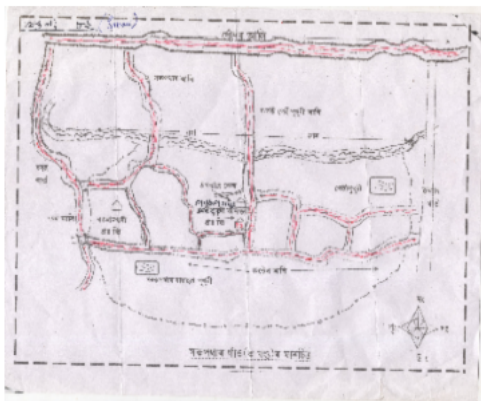

Nazri Naksha