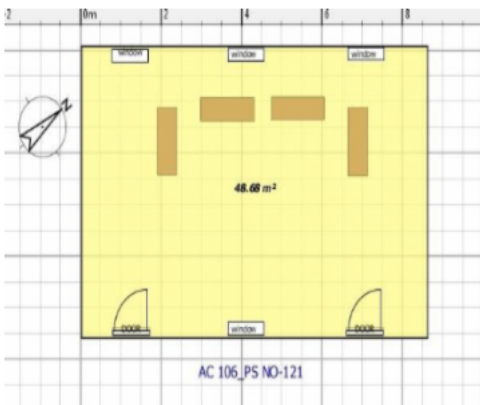

নিৰ্বাচক পঞ্জীয়ন বিষয়াৰ স্বাক্ষৰ

Nazri Naksha

Google Map View

Polling Station Building Front View

ভোটগ্ৰহন কেন্দ্ৰৰ সন্মুখৰ দৃশ্য

Cad View

Key MAP View

|   |                          |  |                          |   |                          |
|---|--------------------------|--|--------------------------|---|--------------------------|
| 1<br>নাম : মীনাৰাম গগৈ<br>পিতাৰ নাম: মুখেশ্বৰ গগৈ<br>ঘৰ নং : 1<br>বয়স : 55 লিঙ্গ : পুৰুষ     | KXM1194565<br>ফটো উপলব্ধ | 2<br>নাম : বিন্দিয়া পাতৰ<br>স্বামীৰ নাম: বাবুল পাতৰ<br>ঘৰ নং : 1<br>বয়স : 40 লিঙ্গ : মহিলা | KXM0425751<br>ফটো উপলব্ধ | 3<br>নাম : ববীনা মাজি<br>স্বামীৰ নাম: কমলেশ মাজি<br>ঘৰ নং : 1<br>বয়স : 27 লিঙ্গ : মহিলা        | KXM0469163<br>ফটো উপলব্ধ |
| 4<br>নাম : অসীম গগৈ<br>পিতাৰ নাম: মিনাৰাম গগৈ<br>ঘৰ নং : 01<br>বয়স : 22 লিঙ্গ : পুৰুষ        | YEH0112136<br>ফটো উপলব্ধ | 5<br>নাম : লক্ষ্মীহীৰা গগৈ<br>স্বামীৰ নাম: বেনু গগৈ<br>ঘৰ নং : 2<br>বয়স : 48 লিঙ্গ : মহিলা  | KXM1194601<br>ফটো উপলব্ধ | 6<br>নাম : মোনমি গগৈ<br>পিতাৰ নাম: বেনু গগৈ<br>ঘৰ নং : 2<br>বয়স : 31 লিঙ্গ : মহিলা             | KXM1202819<br>ফটো উপলব্ধ |
| 7<br>নাম : কৰবী গগৈ<br>পিতাৰ নাম: মিনাৰাম গগৈ<br>ঘৰ নং : 2<br>বয়স : 29 লিঙ্গ : মহিলা         | KXM0255869<br>ফটো উপলব্ধ | 8<br>নাম : সন্ধ্যা গগৈ<br>মাতৃৰ নাম: লক্ষ্মীহীৰা গগৈ<br>ঘৰ নং : 2<br>বয়স : 25 লিঙ্গ : মহিলা | KXM0282863<br>ফটো উপলব্ধ | 9<br>নাম : অৱনি বড়া<br>মাতৃৰ নাম: বিনী বড়া<br>ঘৰ নং : 9<br>বয়স : 52 লিঙ্গ : পুৰুষ            | KXM0068965<br>ফটো উপলব্ধ |
| 10<br>নাম : দুৰ্লমনি গগৈ<br>স্বামীৰ নাম: জয় গগৈ<br>ঘৰ নং : 8<br>বয়স : 50 লিঙ্গ : মহিলা      | KXM1194623<br>ফটো উপলব্ধ | # 11<br>নাম : ৰুদ্ৰ গগৈ<br>পিতাৰ নাম: ডিম্বেশ্বৰ গগৈ<br>ঘৰ নং : 8<br>বয়স : 36 লিঙ্গ : পুৰুষ | KXM1194634<br>ফটো উপলব্ধ | 12<br>নাম : সমুদ্ৰ গগৈ<br>পিতাৰ নাম: ডিম্বেশ্বৰ গগৈ<br>ঘৰ নং : 8<br>বয়স : 32 লিঙ্গ : পুৰুষ     | KXM0228320<br>ফটো উপলব্ধ |
| 13<br>নাম : মানসপ্ৰতিম গগৈ<br>মাতৃৰ নাম: দুৰ্লমনি গগৈ<br>ঘৰ নং : 8<br>বয়স : 29 লিঙ্গ : পুৰুষ | KXM0286997<br>ফটো উপলব্ধ | 14<br>নাম : বৰ্ষা গগৈ<br>স্বামীৰ নাম: সমুদ্ৰ গগৈ<br>ঘৰ নং : 4<br>বয়স : 23 লিঙ্গ : মহিলা     | YEH0185256<br>ফটো উপলব্ধ | 15<br>নাম : দেবেন গগৈ<br>পিতাৰ নাম: পুহাই গগৈ<br>ঘৰ নং : 5<br>বয়স : 57 লিঙ্গ : পুৰুষ           | KXM1194656<br>ফটো উপলব্ধ |
| 16<br>নাম : দীপামনি গগৈ<br>স্বামীৰ নাম: দেবেন গগৈ<br>ঘৰ নং : 5<br>বয়স : 45 লিঙ্গ : মহিলা     | KXM1194667<br>ফটো উপলব্ধ | 17<br>নাম : ৰবিন গগৈ<br>পিতাৰ নাম: দেবেন গগৈ<br>ঘৰ নং : 5<br>বয়স : 33 লিঙ্গ : পুৰুষ         | KXM1194645<br>ফটো উপলব্ধ | 18<br>নাম : যতিন গগৈ<br>পিতাৰ নাম: দেবেন গগৈ<br>ঘৰ নং : 5<br>বয়স : 31 লিঙ্গ : পুৰুষ            | KXM0100768<br>ফটো উপলব্ধ |
| 19<br>নাম : চুমি গগৈ<br>স্বামীৰ নাম: ৰবিন গগৈ<br>ঘৰ নং : 5<br>বয়স : 30 লিঙ্গ : মহিলা         | KXM3417490<br>ফটো উপলব্ধ | S 20<br>নাম : দিপশিখা গগৈ<br>স্বামীৰ নাম: যতিন গগৈ<br>ঘৰ নং : 5<br>বয়স : 29 লিঙ্গ : মহিলা   | KXM0232371<br>ফটো উপলব্ধ | 21<br>নাম : অঞ্জু গগৈ<br>পিতাৰ নাম: পুহাই গগৈ<br>ঘৰ নং : 6<br>বয়স : 40 লিঙ্গ : মহিলা           | KXM1194678<br>ফটো উপলব্ধ |
| # 22<br>নাম : জুবী বড়া<br>স্বামীৰ নাম: নিবাৰন বড়া<br>ঘৰ নং : 9<br>বয়স : 38 লিঙ্গ : মহিলা   | KXM2020135<br>ফটো উপলব্ধ | 23<br>নাম : ঘনশ্যাম গগৈ<br>পিতাৰ নাম: পুহাই গগৈ<br>ঘৰ নং : 9<br>বয়স : 59 লিঙ্গ : পুৰুষ      | KXM1194690<br>ফটো উপলব্ধ | 24<br>নাম : প্ৰনৱ গগৈ<br>পিতাৰ নাম: ঘনশ্যাম গগৈ<br>ঘৰ নং : 9<br>বয়স : 38 লিঙ্গ : পুৰুষ         | KXM1194703<br>ফটো উপলব্ধ |
| 25<br>নাম : জোনমণি গগৈ<br>স্বামীৰ নাম: প্ৰণৱ গগৈ<br>ঘৰ নং : 7<br>বয়স : 37 লিঙ্গ : মহিলা      | KXM0123919<br>ফটো উপলব্ধ | 26<br>নাম : মিন বড়া<br>স্বামীৰ নাম: মিন্টু বড়া<br>ঘৰ নং : 9<br>বয়স : 32 লিঙ্গ : মহিলা     | KXM0215525<br>ফটো উপলব্ধ | 27<br>নাম : গোবিন্দ হাৰ্দা<br>পিতাৰ নাম: শ্যাম হাৰ্দা<br>ঘৰ নং : 8<br>বয়স : 45 লিঙ্গ : পুৰুষ   | KXM1194725<br>ফটো উপলব্ধ |
| 28<br>নাম : ভান হাৰ্দা<br>স্বামীৰ নাম: গোবিন হাৰ্দা<br>ঘৰ নং : 8<br>বয়স : 40 লিঙ্গ : মহিলা   | KXM1194736<br>ফটো উপলব্ধ | 29<br>নাম : জিতু সাহুদা<br>পিতাৰ নাম: জিতেন সাহুদা<br>ঘৰ নং : 8<br>বয়স : 19 লিঙ্গ : পুৰুষ   | YEH0140533<br>ফটো উপলব্ধ | 30<br>নাম : আকাশদীপ হাৰ্দা<br>পিতাৰ নাম: গোবিন্দ হাৰ্দা<br>ঘৰ নং : 8<br>বয়স : 19 লিঙ্গ : পুৰুষ | YEH0165191<br>ফটো উপলব্ধ |