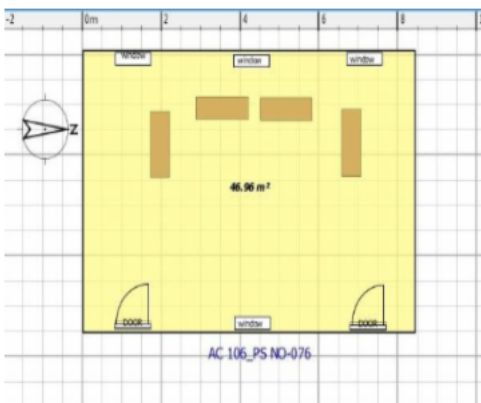

নিৰ্বাচক পঞ্জীয়ন বিষয়াৰ স্বাক্ষৰ

Nazri Naksha

Google Map View

Polling Station Building Front View

ভোটগ্ৰহন কেন্দ্ৰৰ সন্মুখৰ দৃশ্য

Cad View

Key MAP View

1 নাম : নিশিতা বড়া গগৈ স্বামীৰ নাম: চিৰঞ্জীৱ গগৈ ঘৰ নং : ১০ বয়স : 23 লিঙ্গ : মহিলা	KXM3388659 ফটো উপলব্ধ	2 নাম : প্রদীপ গগৈ পিতাৰ নাম: বেনুধৰ গগৈ ঘৰ নং : ১১ বয়স : 52 লিঙ্গ : পুৰুষ	KXM7535060 ফটো উপলব্ধ	3 নাম : বান বঢ়াগোহাঁই গগৈ স্বামীৰ নাম: প্রদীপ গগৈ ঘৰ নং : ১১ বয়স : 42 লিঙ্গ : মহিলা	KXM0287334 ফটো উপলব্ধ
4 নাম : বিকাশ গগৈ পিতাৰ নাম: প্রদীপ গগৈ ঘৰ নং : ১১ বয়স : 32 লিঙ্গ : পুৰুষ	KXM0222042 ফটো উপলব্ধ	5 নাম : ৰাজশ্ৰী ডেকা স্বামীৰ নাম: বিকাশ গগৈ ঘৰ নং : ১১ বয়স : 24 লিঙ্গ : মহিলা	YE0009043 ফটো উপলব্ধ	6 নাম : বৰ্ণালী গগৈ পিতাৰ নাম: প্রদীপ গগৈ ঘৰ নং : ১১ বয়স : 23 লিঙ্গ : মহিলা	YE0002907 ফটো উপলব্ধ
7 নাম : দেবলতা গগৈ স্বামীৰ নাম: যোগ গগৈ ঘৰ নং : ১২ বয়স : 56 লিঙ্গ : মহিলা	KXM7535093 ফটো উপলব্ধ	8 নাম : চন্দ্ৰ গগৈ পিতাৰ নাম: যোগ গগৈ ঘৰ নং : ১২ বয়স : 38 লিঙ্গ : পুৰুষ	KXM7535106 ফটো উপলব্ধ	9 নাম : অনন্ত গগৈ পিতাৰ নাম: যোগ গগৈ ঘৰ নং : ১২ বয়স : 33 লিঙ্গ : পুৰুষ	KXM7543999 ফটো উপলব্ধ
10 নাম : সুৰজমণি গগৈ স্বামীৰ নাম: অনন্ত গগৈ ঘৰ নং : ১২ বয়স : 30 লিঙ্গ : মহিলা	KXM0222653 ফটো উপলব্ধ	11 নাম : লখিমী গগৈ স্বামীৰ নাম: খগেশ্বৰ গগৈ ঘৰ নং : ১২ বয়স : 27 লিঙ্গ : মহিলা	KXM3372729 ফটো উপলব্ধ	12 নাম : সংগীতা গগৈ স্বামীৰ নাম: বসন্ত গগৈ ঘৰ নং : ১৩ ক বয়স : 25 লিঙ্গ : মহিলা	KXM0399568 ফটো উপলব্ধ
13 নাম : বসন্ত গগৈ পিতাৰ নাম: জহ গগৈ ঘৰ নং : 13ক বয়স : 33 লিঙ্গ : পুৰুষ	KXM0150789 ফটো উপলব্ধ	14 নাম : জবাহৰ গগৈ পিতাৰ নাম: বেণুধৰ গগৈ ঘৰ নং : ১৩ক বয়স : 50 লিঙ্গ : পুৰুষ	KXM7535128 ফটো উপলব্ধ	15 নাম : ৰূপালী গগৈ স্বামীৰ নাম: জবাহৰ গগৈ ঘৰ নং : ১৩ক বয়স : 50 লিঙ্গ : মহিলা	KXM7535139 ফটো উপলব্ধ
16 নাম : ধুবজীত গগৈ পিতাৰ নাম: টংকেশ্বৰ গগৈ ঘৰ নং : ১৪ বয়স : 35 লিঙ্গ : পুৰুষ	KXM7535162 ফটো উপলব্ধ	17 নাম : বিনা গগৈ স্বামীৰ নাম: ধুবজীত ঘৰ নং : 14 বয়স : 33 লিঙ্গ : মহিলা	YE0131078 ফটো উপলব্ধ	18 নাম : লোকেশ্বৰ গগৈ পিতাৰ নাম: ইন্দেশ্বৰ গগৈ ঘৰ নং : ১৫ বয়স : 56 লিঙ্গ : পুৰুষ	KXM7535184 ফটো উপলব্ধ
19 নাম : কঞ্জ গগৈ স্বামীৰ নাম: লোকেশ্বৰ গগৈ ঘৰ নং : ১৫ বয়স : 53 লিঙ্গ : মহিলা	KXM7535195 ফটো উপলব্ধ	20 নাম : জয়ালক্ষী গগৈ পিতাৰ নাম: লোকেশ্বৰ গগৈ ঘৰ নং : 15 বয়স : 33 লিঙ্গ : মহিলা	KXM0026005 ফটো উপলব্ধ	21 নাম : মনিকা গগৈ পিতাৰ নাম: লোকেশ্বৰ গগৈ ঘৰ নং : 15 বয়স : 31 লিঙ্গ : মহিলা	KXM0026187 ফটো উপলব্ধ
22 নাম : পবিত্ৰ গগৈ পিতাৰ নাম: লোকেশ্বৰ গগৈ ঘৰ নং : 15 বয়স : 29 লিঙ্গ : পুৰুষ	KXM0026336 ফটো উপলব্ধ	23 নাম : প্ৰণব গগৈ পিতাৰ নাম: ইন্দেশ্বৰ গগৈ ঘৰ নং : 16 ক বয়স : 50 লিঙ্গ : পুৰুষ	KXM7535220 ফটো উপলব্ধ	24 নাম : সুৰভী গগৈ স্বামীৰ নাম: প্ৰণব গগৈ ঘৰ নং : 16 ক বয়স : 39 লিঙ্গ : মহিলা	KXM7536756 ফটো উপলব্ধ
25 নাম : ৰতন গগৈ পিতাৰ নাম: ইন্দেশ্বৰ গগৈ ঘৰ নং : ১৭ বয়স : 52 লিঙ্গ : পুৰুষ	KXM7535286 ফটো উপলব্ধ	26 নাম : মিন গগৈ স্বামীৰ নাম: উমাকান্ত গগৈ ঘৰ নং : ১৭ বয়স : 46 লিঙ্গ : মহিলা	KXM7535297 ফটো উপলব্ধ	27 নাম : ঋতুপন গগৈ পিতাৰ নাম: ৰতন গগৈ ঘৰ নং : ১৭ বয়স : 27 লিঙ্গ : পুৰুষ	KXM0221275 ফটো উপলব্ধ
28 নাম : পিকী বৰুৱা গগৈ স্বামীৰ নাম: ঋতুপন ঘৰ নং : 17 বয়স : 24 লিঙ্গ : মহিলা	YE0129924 ফটো উপলব্ধ	29 নাম : সুৰমাই গগৈ পিতাৰ নাম: লোকনাথ গগৈ ঘৰ নং : ২০ বয়স : 56 লিঙ্গ : মহিলা	KXM7535300 ফটো উপলব্ধ	#2 30 নাম : আথোকপম ফুৰিদ্দা দেবী স্বামীৰ নাম: নেপালিয়ন বড়া ঘৰ নং : 149 বয়স : 43 লিঙ্গ : মহিলা	KXM0499475 ফটো উপলব্ধ