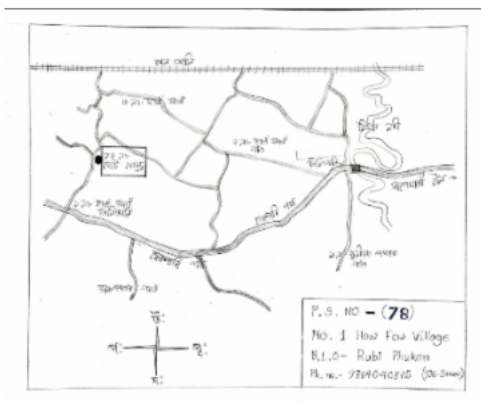

Nazri Naksha