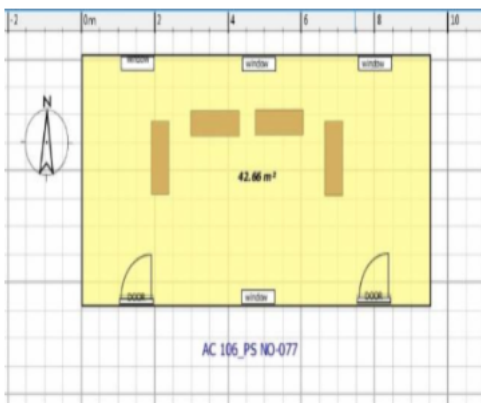

নিৰ্বাচক পঞ্জীয়ন বিষয়াৰ স্বাক্ষৰ

Nazri Naksha

Google Map View

Polling Station Building Front View

ভোটগ্ৰন্থন কেন্দ্ৰৰ সন্মুখৰ দৃশ্য

Cad View

Key MAP View

1 নাম : বুপালি বৰা পিতাৰ নাম: লিলা বৰা ঘৰ নং : 1 বয়স : 50 লিঙ্গ : মহিলা	KXM7636193	ফটো উপলব্ধ	S 2 নাম : দীপামনি বুঢ়াগোঁহাই স্বামীৰ নাম: জীবেশ্বৰ বুঢ়াগোঁহাই ঘৰ নং : 1 বয়স : 50 লিঙ্গ : মহিলা	KXM3318748	ফটো উপলব্ধ	3 নাম : নগেন ব ডা পিতাৰ নাম: গনেশ বড়া ঘৰ নং : 1 বয়স : 48 লিঙ্গ : পুৰুষ	KXM7634573	ফটো উপলব্ধ
# 4 নাম : বঞ্জিত বৰা পিতাৰ নাম: লিলা বৰা ঘৰ নং : 51 বয়স : 47 লিঙ্গ : পুৰুষ	KXM7636206	ফটো উপলব্ধ	5 নাম : মৌচুমী বড়া স্বামীৰ নাম: নগেন বড়া ঘৰ নং : 1 বয়স : 38 লিঙ্গ : মহিলা	KXM0583864	ফটো উপলব্ধ	6 নাম : বৰ্ণালী বড়া পিতাৰ নাম: নগেন বড়া ঘৰ নং : 1 বয়স : 19 লিঙ্গ : মহিলা	YEH0182329	ফটো উপলব্ধ
# 7 নাম : মিতালী শৰ্মা স্বামীৰ নাম: সুমিত শৰ্মা ঘৰ নং : 33 বয়স : 30 লিঙ্গ : মহিলা	KXM0526939	ফটো উপলব্ধ	8 নাম : ভানু দিহিঙ্গিয়া স্বামীৰ নাম: ইন্দেশ্বৰ দিহিঙ্গিয়া ঘৰ নং : 9 বয়স : 58 লিঙ্গ : মহিলা	KXM7638337	ফটো উপলব্ধ	9 নাম : মিনাকান্ত বড়া পিতাৰ নাম: কুলধৰ বড়া ঘৰ নং : 9 বয়স : 47 লিঙ্গ : পুৰুষ	KXM7634595	ফটো উপলব্ধ
10 নাম : নিজমণি বড়া স্বামীৰ নাম: মিনাকান্ত বড়া ঘৰ নং : 9 বয়স : 45 লিঙ্গ : মহিলা	KXM7634608	ফটো উপলব্ধ	11 নাম : মিনালী বড়া পিতাৰ নাম: মিনাকান্ত বড়া ঘৰ নং : 9 বয়স : 24 লিঙ্গ : মহিলা	KXM0493650	ফটো উপলব্ধ	12 নাম : ইন্দেশ্বৰ দিহিঙ্গিয়া পিতাৰ নাম: জোনাবাম দিহিঙ্গিয়া ঘৰ নং : 3ক বয়স : 59 লিঙ্গ : পুৰুষ	KXM7638348	ফটো উপলব্ধ
13 নাম : গুন্দা বড়া স্বামীৰ নাম: টেপুৰাম বড়া ঘৰ নং : 8 বয়স : 79 লিঙ্গ : মহিলা	KXM7634642	ফটো উপলব্ধ	14 নাম : উমাকান্ত বড়া পিতাৰ নাম: টেপুৰাম বড়া ঘৰ নং : 8 বয়স : 52 লিঙ্গ : পুৰুষ	KXM7634620	ফটো উপলব্ধ	15 নাম : খগেশ্বৰ বড়া পিতাৰ নাম: উমাকান্ত বড়া ঘৰ নং : 8 বয়স : 24 লিঙ্গ : পুৰুষ	KXM3257714	ফটো উপলব্ধ
16 নাম : প্ৰিয়ংকা বড়া পিতাৰ নাম: উমাকান্ত বড়া ঘৰ নং : 4 বয়স : 22 লিঙ্গ : মহিলা	YEH0066233	ফটো উপলব্ধ	17 নাম : সুৰেশ্বৰ ব ডা পিতাৰ নাম: ঠাগিৰাম বড়া ঘৰ নং : 5 বয়স : 79 লিঙ্গ : পুৰুষ	KXM7634653	ফটো উপলব্ধ	E 18 নাম : কুঞ্জ বৰা স্বামীৰ নাম: সুৰেশ্বৰ বৰা ঘৰ নং : 5 বয়স : 69 লিঙ্গ : মহিলা	KXM7634664	ফটো উপলব্ধ
19 নাম : বিপুল বড়া পিতাৰ নাম: সুৰেশ্বৰ বড়া ঘৰ নং : 5 বয়স : 55 লিঙ্গ : পুৰুষ	KXM7634675	ফটো উপলব্ধ	20 নাম : মনিকা ব ডা স্বামীৰ নাম: বিপুল বড়া ঘৰ নং : 5 বয়স : 42 লিঙ্গ : মহিলা	KXM7634686	ফটো উপলব্ধ	21 নাম : ধ্ৰুৱজ্যোতি বড়া পিতাৰ নাম: বিপুল বড়া ঘৰ নং : 5 বয়স : 27 লিঙ্গ : পুৰুষ	KXM0297028	ফটো উপলব্ধ
22 নাম : হেমা সোনোৱাল বড়া স্বামীৰ নাম: ধ্ৰুৱজ্যোতি বড়া ঘৰ নং : 5খ বয়স : 27 লিঙ্গ : মহিলা	KXM3431533	ফটো উপলব্ধ	23 নাম : তৰুন বড়া পিতাৰ নাম: সৌমেশ্বৰ বড়া ঘৰ নং : 6 বয়স : 48 লিঙ্গ : পুৰুষ	KXM7634733	ফটো উপলব্ধ	24 নাম : কান্তী বড়া স্বামীৰ নাম: তৰুন বড়া ঘৰ নং : 6 বয়স : 45 লিঙ্গ : মহিলা	KXM7634744	ফটো উপলব্ধ
25 নাম : বীদীপ বড়া মাতৃৰ নাম: পূতলী বড়া ঘৰ নং : 6 বয়স : 42 লিঙ্গ : পুৰুষ	KXM7638440	ফটো উপলব্ধ	26 নাম : অৰুণ বড়া পিতাৰ নাম: সৌমেশ্বৰ বড়া ঘৰ নং : 6 বয়স : 41 লিঙ্গ : পুৰুষ	KXM7634755	ফটো উপলব্ধ	27 নাম : পপী ফুকন বৰা স্বামীৰ নাম: বিদীপ বৰা ঘৰ নং : 6 বয়স : 38 লিঙ্গ : মহিলা	KXM7638199	ফটো উপলব্ধ
# 28 নাম : দীপশিখা হাতীমুৰীয়া শইকীয়া স্বামীৰ নাম: বিদ্যুত শইকীয়া ঘৰ নং : 81 বয়স : 30 লিঙ্গ : মহিলা	KXM0372276	ফটো উপলব্ধ	29 নাম : জনভিয়া বড়া পিতাৰ নাম: তৰুণ বড়া ঘৰ নং : 6 বয়স : 20 লিঙ্গ : মহিলা	YEH0122127	ফটো উপলব্ধ	# 30 নাম : বিজমণি বড়া স্বামীৰ নাম: ত্ৰৈলোক্য বড়া ঘৰ নং : 9 বয়স : 45 লিঙ্গ : মহিলা	KXM3318599	ফটো উপলব্ধ