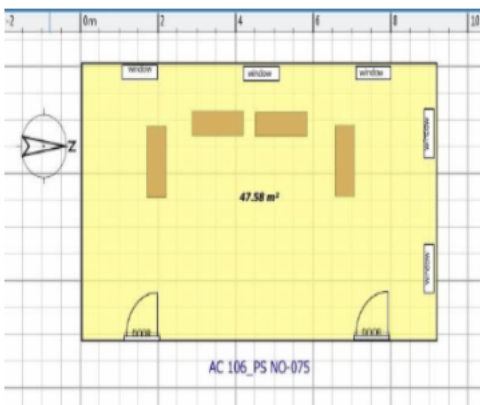

নিৰ্বাচক পঞ্জীয়ন বিষয়াৰ স্বাক্ষৰ

Nazri Naksha

Google Map View

Polling Station Building Front View

ভোটগ্ৰহন কেন্দ্ৰৰ সন্মুখৰ দৃশ্য

Cad View

Key MAP View

1 নাম : মায়া কেওঁত স্বামীৰ নাম: ৰামনাথ কেওঁত ঘৰ নং : 1 বয়স : 52 লিঙ্গ : মহিলা	KXM7441216 ফটো উপলব্ধ	2 নাম : ডাকলো কেওঁত পিতাৰ নাম: চুকলাল কেওঁত ঘৰ নং : 1ক বয়স : 60 লিঙ্গ : পুৰুষ	KXM7434573 ফটো উপলব্ধ	3 নাম : প্ৰহ্লাদ কেওঁত পিতাৰ নাম: দুকালু কেওঁত ঘৰ নং : 1ক বয়স : 29 লিঙ্গ : পুৰুষ	KXM0220111 ফটো উপলব্ধ
4 নাম : বীণা কেওঁত স্বামীৰ নাম: ডাকলো কেওঁত ঘৰ নং : 1ক বয়স : 53 লিঙ্গ : মহিলা	KXM7434584 ফটো উপলব্ধ	5 নাম : বিনু বৰুৱা স্বামীৰ নাম: কুলধৰ বৰুৱা ঘৰ নং : 2 বয়স : 64 লিঙ্গ : মহিলা	KXM7434608 ফটো উপলব্ধ	6 নাম : বিৰাজ বৰুৱা পিতাৰ নাম: কুলধৰ বৰুৱা ঘৰ নং : 2 বয়স : 39 লিঙ্গ : পুৰুষ	KXM2001334 ফটো উপলব্ধ
# 7 নাম : অনিতা বৰুৱা স্বামীৰ নাম: অভিজিত বৰুৱা ঘৰ নং : 2 বয়স : 32 লিঙ্গ : মহিলা	KXM0203729 ফটো উপলব্ধ	E 8 নাম : অভিজিত বৰুৱা পিতাৰ নাম: কুলধৰ বৰুৱা ঘৰ নং : 2ক বয়স : 45 লিঙ্গ : পুৰুষ	KXM7434620 ফটো উপলব্ধ	9 নাম : লক্ষী বৰুৱা পিতাৰ নাম: নগেন বৰুৱা ঘৰ নং : 9 বয়স : 65 লিঙ্গ : পুৰুষ	KXM7434642 ফটো উপলব্ধ
10 নাম : জয়তৰা বৰুৱা স্বামীৰ নাম: লক্ষী বৰুৱা ঘৰ নং : 9 বয়স : 55 লিঙ্গ : মহিলা	KXM7434653 ফটো উপলব্ধ	11 নাম : মুনিব বৰুৱা পিতাৰ নাম: লক্ষী বৰুৱা ঘৰ নং : 9 বয়স : 45 লিঙ্গ : পুৰুষ	KXM7434664 ফটো উপলব্ধ	12 নাম : বীণা বৰুৱা স্বামীৰ নাম: মুনিব বৰুৱা ঘৰ নং : 9 বয়স : 40 লিঙ্গ : মহিলা	KXM7434675 ফটো উপলব্ধ
13 নাম : তিলেশ্বৰ বৰুৱা পিতাৰ নাম: লক্ষী বৰুৱা ঘৰ নং : 9 বয়স : 38 লিঙ্গ : পুৰুষ	KXM7434686 ফটো উপলব্ধ	14 নাম : দিপাক্ষৰ বৰুৱা পিতাৰ নাম: মুণিমা বৰুৱা ঘৰ নং : 9 বয়স : 23 লিঙ্গ : পুৰুষ	KXM3393766 ফটো উপলব্ধ	15 নাম : ৰুণ্মী বৰুৱা স্বামীৰ নাম: বিনোদ বৰুৱা ঘৰ নং : 8 বয়স : 41 লিঙ্গ : মহিলা	KXM2001414 ফটো উপলব্ধ
16 নাম : ববিতা বৰুৱা স্বামীৰ নাম: গকুল বৰুৱা ঘৰ নং : 4 বয়স : 41 লিঙ্গ : মহিলা	KXM2001356 ফটো উপলব্ধ	17 নাম : নিতুল বৰুৱা পিতাৰ নাম: সোণেশ্বৰ বৰুৱা ঘৰ নং : 4 বয়স : 38 লিঙ্গ : পুৰুষ	KXM0212688 ফটো উপলব্ধ	18 নাম : গকুল বৰুৱা পিতাৰ নাম: সোণেশ্বৰ বৰুৱা ঘৰ নং : 8 বয়স : 36 লিঙ্গ : পুৰুষ	KXM7434711 ফটো উপলব্ধ
19 নাম : বিনোদ বৰুৱা পিতাৰ নাম: সোণেশ্বৰ বৰুৱা ঘৰ নং : 8 বয়স : 36 লিঙ্গ : পুৰুষ	KXM7434722 ফটো উপলব্ধ	20 নাম : মাইনু গগৈ স্বামীৰ নাম: নিতুল বৰুৱা ঘৰ নং : 4 বয়স : 35 লিঙ্গ : মহিলা	KXM0212779 ফটো উপলব্ধ	21 নাম : প্ৰমোদ বৰুৱা পিতাৰ নাম: সোণেশ্বৰ বৰুৱা ঘৰ নং : 8ক বয়স : 47 লিঙ্গ : পুৰুষ	KXM7434733 ফটো উপলব্ধ
22 নাম : নমিতা বৰুৱা স্বামীৰ নাম: প্ৰমোদ বৰুৱা ঘৰ নং : 8ক বয়স : 42 লিঙ্গ : মহিলা	KXM7434744 ফটো উপলব্ধ	23 নাম : সেন্দৰী বৰুৱা স্বামীৰ নাম: কৰ্মল বৰুৱা ঘৰ নং : 5 বয়স : 60 লিঙ্গ : মহিলা	KXM7434755 ফটো উপলব্ধ	24 নাম : মৌচুমী বৰুৱা স্বামীৰ নাম: তিলক বৰুৱা ঘৰ নং : 5 বয়স : 37 লিঙ্গ : মহিলা	KXM2001390 ফটো উপলব্ধ
25 নাম : তিলক বৰুৱা পিতাৰ নাম: কৰ্মল বৰুৱা ঘৰ নং : 5 বয়স : 36 লিঙ্গ : পুৰুষ	KXM2001298 ফটো উপলব্ধ	26 নাম : গিৰিনু বৰুৱা পিতাৰ নাম: নগেন বৰুৱা ঘৰ নং : 6 বয়স : 65 লিঙ্গ : পুৰুষ	KXM7434766 ফটো উপলব্ধ	27 নাম : কিৰন বৰুৱা স্বামীৰ নাম: গিৰিন বৰুৱা ঘৰ নং : 6 বয়স : 62 লিঙ্গ : মহিলা	KXM7434777 ফটো উপলব্ধ
28 নাম : মুহি বৰুৱা পিতাৰ নাম: নগেন বৰুৱা ঘৰ নং : 6 বয়স : 56 লিঙ্গ : পুৰুষ	KXM7434788 ফটো উপলব্ধ	29 নাম : জ্যোতি বৰুৱা স্বামীৰ নাম: মুহি বৰুৱা ঘৰ নং : 6 বয়স : 44 লিঙ্গ : মহিলা	KXM2001458 ফটো উপলব্ধ	30 নাম : সঞ্জীৱ বৰুৱা পিতাৰ নাম: গিৰিন বৰুৱা ঘৰ নং : 6 বয়স : 38 লিঙ্গ : পুৰুষ	KXM7434799 ফটো উপলব্ধ