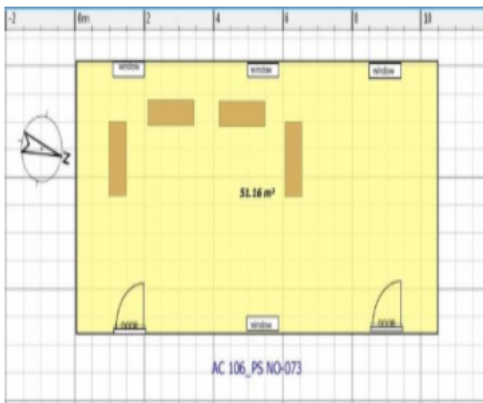

নিৰ্বাচক পঞ্জীয়ন বিষয়াৰ স্বাক্ষৰ

Nazri Naksha

Google Map View

Polling Station Building Front View

ভোটগ্ৰহন কেন্দ্ৰৰ সন্মুখৰ দৃশ্য

Cad View

Key MAP View

1 নাম : বৈশালী গগৈ পিতাৰ নাম: তপন গগৈ ঘৰ নং : 1 বয়স : 27 লিঙ্গ : মহিলা	KXM0538991 ফটো উপলব্ধ	2 নাম : বিদিপ গগৈ পিতাৰ নাম: তিলক চন্দ্ৰ গগৈ ঘৰ নং : 1 বয়স : 23 লিঙ্গ : পুৰুষ	KXM3326428 ফটো উপলব্ধ	3 নাম : তিলক গগৈ পিতাৰ নাম: লুকা গগৈ ঘৰ নং : 2 বয়স : 62 লিঙ্গ : পুৰুষ	KXM7234562 ফটো উপলব্ধ
4 নাম : লাৰণ্য গগৈ স্বামীৰ নাম: তিলক গগৈ ঘৰ নং : 2 বয়স : 55 লিঙ্গ : মহিলা	KXM7234573 ফটো উপলব্ধ	5 নাম : অভিজিৎ বৰুৱা পিতাৰ নাম: ভূপেন বৰুৱা ঘৰ নং : 2 বয়স : 25 লিঙ্গ : পুৰুষ	KXM0545517 ফটো উপলব্ধ	6 নাম : নিজৰা গগৈ পিতাৰ নাম: শশীধৰ গগৈ ঘৰ নং : 3 বয়স : 55 লিঙ্গ : মহিলা	KXM7234584 ফটো উপলব্ধ
7 নাম : থানেশ্বৰ গগৈ পিতাৰ নাম: শশীধৰ গগৈ ঘৰ নং : 9 বয়স : 52 লিঙ্গ : পুৰুষ	KXM7234595 ফটো উপলব্ধ	8 নাম : বন্তী গগৈ স্বামীৰ নাম: থানেশ্বৰ গগৈ ঘৰ নং : 9 বয়স : 50 লিঙ্গ : মহিলা	KXM7234608 ফটো উপলব্ধ	9 নাম : ভূপেন গগৈ পিতাৰ নাম: থানেশ্বৰ গগৈ ঘৰ নং : 9 বয়স : 28 লিঙ্গ : পুৰুষ	KXM0387647 ফটো উপলব্ধ
10 নাম : ববিতা গগৈ স্বামীৰ নাম: ভূপেন গগৈ ঘৰ নং : 3 বয়স : 23 লিঙ্গ : মহিলা	KXM3393006 ফটো উপলব্ধ	11 নাম : মমী হাতীমুৰীয়া গগৈ স্বামীৰ নাম: সেউজ গগৈ ঘৰ নং : 9ক বয়স : 32 লিঙ্গ : মহিলা	KXM0566125 ফটো উপলব্ধ	12 নাম : মিন গগৈ স্বামীৰ নাম: নিত্যা গগৈ ঘৰ নং : 9ক বয়স : 58 লিঙ্গ : মহিলা	KXM7234620 ফটো উপলব্ধ
13 নাম : সেউজ গগৈ পিতাৰ নাম: নিত্যা গগৈ ঘৰ নং : 9ক বয়স : 35 লিঙ্গ : পুৰুষ	KXM7234642 ফটো উপলব্ধ	14 নাম : বিমান গগৈ পিতাৰ নাম: গেঠুবা গগৈ ঘৰ নং : 8 বয়স : 50 লিঙ্গ : পুৰুষ	KXM7234664 ফটো উপলব্ধ	15 নাম : বিনিতা গগৈ স্বামীৰ নাম: বিমান গগৈ ঘৰ নং : 8 বয়স : 45 লিঙ্গ : মহিলা	KXM7234675 ফটো উপলব্ধ
16 নাম : কৌশিক গগৈ পিতাৰ নাম: বিমান গগৈ ঘৰ নং : 04 বয়স : 22 লিঙ্গ : পুৰুষ	YEH0105239 ফটো উপলব্ধ	17 নাম : ৰূপালী চেতিয়া স্বামীৰ নাম: ৰজত চেতিয়া ঘৰ নং : 5 বয়স : 55 লিঙ্গ : মহিলা	KXM7234733 ফটো উপলব্ধ	18 নাম : ৰজত চেতিয়া পিতাৰ নাম: দুৰ্গেশ্বৰ চেতিয়া ঘৰ নং : 5 বয়স : 52 লিঙ্গ : পুৰুষ	KXM7234697 ফটো উপলব্ধ
19 নাম : তুৱাৰাম চেতিয়া পিতাৰ নাম: দুৰ্গেশ্বৰ চেতিয়া ঘৰ নং : 5 বয়স : 46 লিঙ্গ : মহিলা	KXM7234700 ফটো উপলব্ধ	20 নাম : ভাৰতী চেতিয়া স্বামীৰ নাম: তুৱা ৰাম চেতিয়া ঘৰ নং : 5 বয়স : 45 লিঙ্গ : মহিলা	KXM7234744 ফটো উপলব্ধ	21 নাম : প্ৰবিন্দ চেতিয়া পিতাৰ নাম: দুৰ্গেশ্বৰ চেতিয়া ঘৰ নং : 5 বয়স : 43 লিঙ্গ : পুৰুষ	KXM7234722 ফটো উপলব্ধ
22 নাম : মহেন্দ্ৰ চেতিয়া পিতাৰ নাম: দুৰ্গেশ্বৰ চেতিয়া ঘৰ নং : 5 বয়স : 42 লিঙ্গ : পুৰুষ	KXM7234711 ফটো উপলব্ধ	23 নাম : মুনমী চেতিয়া স্বামীৰ নাম: প্ৰবিন্দ চেতিয়া ঘৰ নং : 5 বয়স : 34 লিঙ্গ : মহিলা	KXM2000422 ফটো উপলব্ধ	E 24 নাম : উতপল চেতিয়া পিতাৰ নাম: ৰজত চেতিয়া ঘৰ নং : 5 বয়স : 32 লিঙ্গ : পুৰুষ	KXM7244486 ফটো উপলব্ধ
25 নাম : পূৰ্ণিমা তামলী স্বামীৰ নাম: উৎপল চেতিয়া ঘৰ নং : 5 বয়স : 31 লিঙ্গ : মহিলা	YEH0156034 ফটো উপলব্ধ	26 নাম : মুনমী গগৈ চেতিয়া স্বামীৰ নাম: মহেন্দ্ৰ চেতিয়া ঘৰ নং : 5 বয়স : 27 লিঙ্গ : মহিলা	KXM0193193 ফটো উপলব্ধ	S2 27 নাম : সুৰঞ্জনা চেতিয়া পিতাৰ নাম: তুৱাৰাম চেতিয়া ঘৰ নং : 5 বয়স : 28 লিঙ্গ : মহিলা	KXM0387266 ফটো উপলব্ধ
28 নাম : চয়নিকা চেতিয়া পিতাৰ নাম: তুৱা ৰাম চেতিয়া ঘৰ নং : 05 বয়স : 22 লিঙ্গ : মহিলা	YEH0002402 ফটো উপলব্ধ	29 নাম : অতুল চেতিয়া পিতাৰ নাম: যোগেশ্বৰ চেতিয়া ঘৰ নং : 6 বয়স : 70 লিঙ্গ : পুৰুষ	KXM7234755 ফটো উপলব্ধ	30 নাম : লাৰণ্য গগৈ স্বামীৰ নাম: ফটিক গগৈ ঘৰ নং : 06 বয়স : 65 লিঙ্গ : মহিলা	KXM7239589 ফটো উপলব্ধ