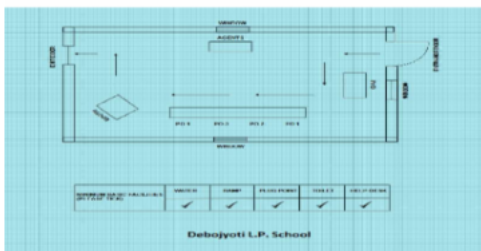

নিৰ্বাচক পঞ্জীয়ন বিষয়াৰ স্বাক্ষৰ

Nazri Naksha

Google Map View

Polling Station Building Front View

ভোটগ্ৰহন কেন্দ্ৰৰ সন্মুখৰ দৃশ্য

Cad View

Key MAP View

1 নাম : চন্মগি গগৈ স্বামীৰ নাম: বৰী গগৈ ঘৰ নং : 1 বয়স : 32 লিঙ্গ : মহিলা	KXM0411793 ফটো উপলব্ধ	2 নাম : দিম্পী গগৈ স্বামীৰ নাম: প্রমুদ গগৈ ঘৰ নং : 1 বয়স : 31 লিঙ্গ : মহিলা	KXM0537928 ফটো উপলব্ধ	3 নাম : সংগীতা গোৱালা স্বামীৰ নাম: কৃষ্ণ গোৱালা ঘৰ নং : 1 বয়স : 23 লিঙ্গ : মহিলা	KXM3317708 ফটো উপলব্ধ
4 নাম : গোবৰ্ধন খাখলাৰী পিতাৰ নাম: চাবু খাখলাৰী ঘৰ নং : 2 বয়স : 90 লিঙ্গ : পুৰুষ	KXM7239885 ফটো উপলব্ধ	5 নাম : ৰঞ্জনা খাখলাৰী স্বামীৰ নাম: বিষ্ণু খাখলাৰী ঘৰ নং : 2 বয়স : 52 লিঙ্গ : মহিলা	KXM7239896 ফটো উপলব্ধ	6 নাম : দীপালি খাখলাৰী পিতাৰ নাম: গোবৰ্ধন খাখলাৰী ঘৰ নং : 2 বয়স : 51 লিঙ্গ : মহিলা	KXM7239909 ফটো উপলব্ধ
7 নাম : কল্পনা খাখলাৰী পিতাৰ নাম: গোবৰ্ধন খাখলাৰী ঘৰ নং : 2 বয়স : 48 লিঙ্গ : মহিলা	KXM7239910 ফটো উপলব্ধ	8 নাম : ৰপালী খাখলাৰী পিতাৰ নাম: গোবৰ্ধন খাখলাৰী ঘৰ নং : 2 বয়স : 42 লিঙ্গ : মহিলা	KXM7239921 ফটো উপলব্ধ	9 নাম : ডম্বৰু খাখলাৰী পিতাৰ নাম: নৃপেন খাখলাৰী ঘৰ নং : 3 বয়স : 22 লিঙ্গ : পুৰুষ	KXM3392537 ফটো উপলব্ধ
10 নাম : ভূপেন খাখলাৰী পিতাৰ নাম: সবুধন খাখলাৰী ঘৰ নং : 8 বয়স : 57 লিঙ্গ : পুৰুষ	KXM7239954 ফটো উপলব্ধ	11 নাম : জুৰি খাখলাৰী স্বামীৰ নাম: ভূপেন খাখলাৰী ঘৰ নং : 8 বয়স : 55 লিঙ্গ : মহিলা	KXM7239965 ফটো উপলব্ধ	12 নাম : নৃপেন খাখলাৰী পিতাৰ নাম: সবুধন খাখলাৰী ঘৰ নং : 8 বয়স : 53 লিঙ্গ : পুৰুষ	KXM7239976 ফটো উপলব্ধ
13 নাম : জিতু খাখলাৰী পিতাৰ নাম: সবুধন খাখলাৰী ঘৰ নং : 8 বয়স : 46 লিঙ্গ : পুৰুষ	KXM7239998 ফটো উপলব্ধ	14 নাম : লিলিমাই খাখলাৰী স্বামীৰ নাম: নৃপেন খাখলাৰী ঘৰ নং : 8 বয়স : 46 লিঙ্গ : মহিলা	KXM7239987 ফটো উপলব্ধ	15 নাম : মিন্টু খাখলাৰী পিতাৰ নাম: সৰোধন খাখলাৰী ঘৰ নং : 8 বয়স : 45 লিঙ্গ : পুৰুষ	KXM7240008 ফটো উপলব্ধ
16 নাম : দ্বিপেন খাখলাৰী পিতাৰ নাম: সবুধন খাখলাৰী ঘৰ নং : 8 বয়স : 40 লিঙ্গ : পুৰুষ	KXM7240019 ফটো উপলব্ধ	17 নাম : জোনতৰা খাখলাৰী স্বামীৰ নাম: মিন্টু খাখলাৰী ঘৰ নং : 8 বয়স : 33 লিঙ্গ : মহিলা	KXM0600213 ফটো উপলব্ধ	18 নাম : ৰিম্পী খাখলাৰী পিতাৰ নাম: ভূপেন খাখলাৰী ঘৰ নং : 4 বয়স : 20 লিঙ্গ : মহিলা	YEH0161521 ফটো উপলব্ধ
19 নাম : ধিৰেন খাখলাৰী পিতাৰ নাম: কল খাখলাৰী ঘৰ নং : 5 বয়স : 70 লিঙ্গ : পুৰুষ	KXM7240020 ফটো উপলব্ধ	20 নাম : যশোদা খাখলাৰী স্বামীৰ নাম: ধিৰেন খাখলাৰী ঘৰ নং : 5 বয়স : 65 লিঙ্গ : মহিলা	KXM7240031 ফটো উপলব্ধ	21 নাম : দেৱজিত খাখলাৰী পিতাৰ নাম: ধিৰেন খাখলাৰী ঘৰ নং : 5 বয়স : 50 লিঙ্গ : পুৰুষ	KXM7240042 ফটো উপলব্ধ
22 নাম : ৰিকু খাখলাৰী পিতাৰ নাম: ধিৰেন খাখলাৰী ঘৰ নং : 5 বয়স : 48 লিঙ্গ : পুৰুষ	KXM7240064 ফটো উপলব্ধ	23 নাম : মীৰা খাখলাৰী স্বামীৰ নাম: দেৱজিত খাখলাৰী ঘৰ নং : 5 বয়স : 45 লিঙ্গ : মহিলা	KXM7240053 ফটো উপলব্ধ	24 নাম : টিকু খাখলাৰী পিতাৰ নাম: ধিৰেন খাখলাৰী ঘৰ নং : 5 বয়স : 45 লিঙ্গ : পুৰুষ	KXM7240075 ফটো উপলব্ধ
25 নাম : ৰন্টু খাখলাৰী পিতাৰ নাম: ধিৰেন খাখলাৰী ঘৰ নং : 5 বয়স : 37 লিঙ্গ : পুৰুষ	KXM7245149 ফটো উপলব্ধ	26 নাম : ৰিতু খাখলাৰী স্বামীৰ নাম: ৰিকু খাখলাৰী ঘৰ নং : 5 বয়স : 34 লিঙ্গ : মহিলা	KXM7245194 ফটো উপলব্ধ	27 নাম : গীতা খাখলাৰী স্বামীৰ নাম: টিকু খাখলাৰী ঘৰ নং : 5 বয়স : 34 লিঙ্গ : মহিলা	KXM7245207 ফটো উপলব্ধ
28 নাম : নমিতা খাখলাৰী পিতাৰ নাম: দেৱজিত খাখলাৰী ঘৰ নং : 5 বয়স : 23 লিঙ্গ : মহিলা	KXM3256146 ফটো উপলব্ধ	29 নাম : সৰুমাই খাখলাৰী স্বামীৰ নাম: সবুধন খাখলাৰী ঘৰ নং : 8 বয়স : 86 লিঙ্গ : মহিলা	KXM7240086 ফটো উপলব্ধ	30 নাম : দেব গড পিতাৰ নাম: ৰাজু ঘৰ নং : 8 বয়স : 62 লিঙ্গ : পুৰুষ	YEH0121228 ফটো উপলব্ধ