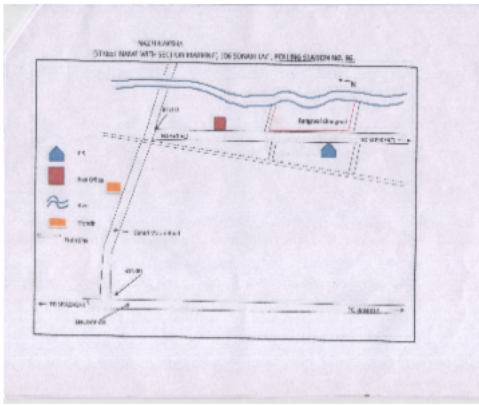

Nazri Naksha