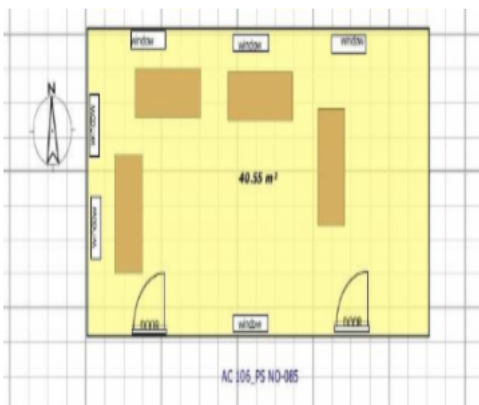

নিৰ্বাচক পঞ্জীয়ন বিষয়াৰ স্বাক্ষৰ

Nazri Naksha

Google Map View

Polling Station Building Front View

ভোটগ্ৰহন কেন্দ্ৰৰ সন্মুখৰ দৃশ্য

Cad View

Key MAP View

1 নাম : কপিল বুঢ়াগোঁহাই পিতাৰ নাম: নৰজ্যোতি বুঢ়াগোঁহাই ঘৰ নং : 00 বয়স : 21 লিঙ্গ : পুৰুষ	YEHO162693 ফটো উপলব্ধ	2 নাম : দুৰ্বা চাংমাই পিতাৰ নাম: হৰেন চাংমাই ঘৰ নং : 2 বয়স : 57 লিঙ্গ : পুৰুষ	KXM8334574 ফটো উপলব্ধ	# 3 নাম : মামনি দাস চাংমাই স্বামীৰ নাম: দুৰ্বা চাংমাই ঘৰ নং : 2 বয়স : 52 লিঙ্গ : মহিলা	KXM8334585 ফটো উপলব্ধ
4 নাম : মনদীপ চাংমাই পিতাৰ নাম: দুৰ্বা চাংমাই ঘৰ নং : 2 বয়স : 34 লিঙ্গ : পুৰুষ	KXM8334596 ফটো উপলব্ধ	# 5 নাম : নমী গগৈ চাংমাই স্বামীৰ নাম: মুনদীপ চাংমাই ঘৰ নং : 2 বয়স : 33 লিঙ্গ : মহিলা	KXM0225045 ফটো উপলব্ধ	# 6 নাম : ডিম্পী চাংমাই পিতাৰ নাম: দুৰ্বা চাংমাই ঘৰ নং : 2 বয়স : 32 লিঙ্গ : মহিলা	KXM0334987 ফটো উপলব্ধ
# 7 নাম : মিতুল চাংমাই পিতাৰ নাম: দুৰ্বা চাংমাই ঘৰ নং : 2 বয়স : 28 লিঙ্গ : পুৰুষ	KXM0335026 ফটো উপলব্ধ	8 নাম : অম্লানদীপ চাংমাই পিতাৰ নাম: নৰেন বিকাশ চাংমাই ঘৰ নং : 02 বয়স : 22 লিঙ্গ : পুৰুষ	YEHO038018 ফটো উপলব্ধ	9 নাম : নিলীমা চাংমাই স্বামীৰ নাম: ডিম্ব কান্ত চাংমাই ঘৰ নং : 3 বয়স : 72 লিঙ্গ : মহিলা	KXM8334609 ফটো উপলব্ধ
10 নাম : নৰেন বিকাশ চাংমাই মাতৃৰ নাম: নিলীমা চাংমাই ঘৰ নং : 3 বয়স : 54 লিঙ্গ : পুৰুষ	KXM8334610 ফটো উপলব্ধ	11 নাম : আৰতি বৰা স্বামীৰ নাম: নৰেন বিকাশ চাংমাই ঘৰ নং : 3 বয়স : 53 লিঙ্গ : মহিলা	KXM8334621 ফটো উপলব্ধ	12 নাম : নৰ জ্যোতি চাংমাই পিতাৰ নাম: পুষ্প ৰঞ্জন চাংমাই ঘৰ নং : 3 বয়স : 23 লিঙ্গ : পুৰুষ	KXM3444148 ফটো উপলব্ধ
13 নাম : পুষ্পৰঞ্জন চাংমাই মাতৃৰ নাম: ডিম্বা কান্ত চাংমাই ঘৰ নং : 3 বয়স : 52 লিঙ্গ : পুৰুষ	KXM8334632 ফটো উপলব্ধ	14 নাম : অসীমা চাংমাই স্বামীৰ নাম: পুষ্প ৰঞ্জন চাংমাই ঘৰ নং : 3 বয়স : 45 লিঙ্গ : মহিলা	KXM8334643 ফটো উপলব্ধ	15 নাম : ৰেন গগৈ স্বামীৰ নাম: বিমল গগৈ ঘৰ নং : 8 বয়স : 57 লিঙ্গ : মহিলা	KXM8334665 ফটো উপলব্ধ
16 নাম : অসীম গগৈ পিতাৰ নাম: বিমল গগৈ ঘৰ নং : 8 বয়স : 40 লিঙ্গ : পুৰুষ	KXM8334676 ফটো উপলব্ধ	17 নাম : জলী গগৈ স্বামীৰ নাম: অসীম গগৈ ঘৰ নং : 4 বয়স : 38 লিঙ্গ : মহিলা	KXM0174847 ফটো উপলব্ধ	R 18 নাম : উৎপল গগৈ পিতাৰ নাম: বিমল গগৈ ঘৰ নং : 8 বয়স : 38 লিঙ্গ : পুৰুষ	KXM8334698 ফটো উপলব্ধ
19 নাম : বিতুল গগৈ পিতাৰ নাম: মহেন্দ্ৰ গগৈ ঘৰ নং : 5 বয়স : 60 লিঙ্গ : পুৰুষ	KXM8334701 ফটো উপলব্ধ	20 নাম : জিনমণি গগৈ স্বামীৰ নাম: বিতুল গগৈ ঘৰ নং : 5 বয়স : 54 লিঙ্গ : মহিলা	KXM8334712 ফটো উপলব্ধ	21 নাম : বিমান জ্যোতি গগৈ পিতাৰ নাম: বিতুল গগৈ ঘৰ নং : 5 বয়স : 33 লিঙ্গ : পুৰুষ	KXM8339955 ফটো উপলব্ধ
22 নাম : গীতাসী মহন স্বামীৰ নাম: বিমান জ্যোতি গগৈ ঘৰ নং : 5 বয়স : 29 লিঙ্গ : মহিলা	YEHO129254 ফটো উপলব্ধ	R 23 নাম : প্ৰিয়ংকা গগৈ পিতাৰ নাম: বিতুল গগৈ ঘৰ নং : 5 বয়স : 27 লিঙ্গ : মহিলা	KXM0297085 ফটো উপলব্ধ	24 নাম : চম্পেশ্বৰ গগৈ পিতাৰ নাম: নন্দ গগৈ ঘৰ নং : 6 বয়স : 76 লিঙ্গ : পুৰুষ	KXM8334723 ফটো উপলব্ধ
25 নাম : প্ৰতিভা গগৈ স্বামীৰ নাম: চম্পেশ্বৰ গগৈ ঘৰ নং : 6 বয়স : 68 লিঙ্গ : মহিলা	KXM8334734 ফটো উপলব্ধ	26 নাম : অনূপ গগৈ পিতাৰ নাম: চম্পেশ্বৰ গগৈ ঘৰ নং : 6 বয়স : 50 লিঙ্গ : পুৰুষ	KXM8334745 ফটো উপলব্ধ	27 নাম : ৰুবল গগৈ পিতাৰ নাম: চম্পেশ্বৰ গগৈ ঘৰ নং : 6 বয়স : 46 লিঙ্গ : পুৰুষ	KXM8334767 ফটো উপলব্ধ
28 নাম : আইমনি গগৈ স্বামীৰ নাম: অনূপ গগৈ ঘৰ নং : 6 বয়স : 40 লিঙ্গ : মহিলা	KXM0112169 ফটো উপলব্ধ	29 নাম : গীতাসী গগৈ চেতিয়া স্বামীৰ নাম: ৰুবল গগৈ ঘৰ নং : 6 বয়স : 38 লিঙ্গ : মহিলা	KXM8339795 ফটো উপলব্ধ	30 নাম : ধনেশ্বৰ চাংমাই পিতাৰ নাম: নাথৰাম চাংমাই ঘৰ নং : 7 বয়স : 62 লিঙ্গ : পুৰুষ	KXM8334778 ফটো উপলব্ধ