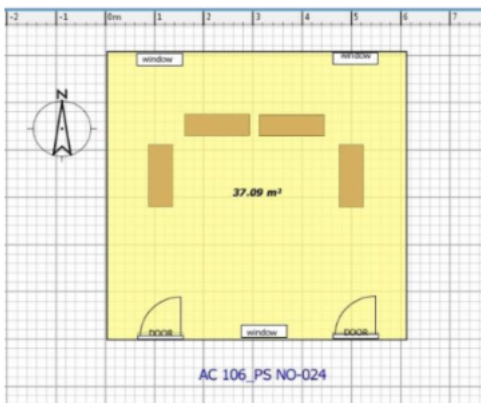

নিৰ্বাচক পঞ্জীয়ন বিষয়াৰ স্বাক্ষৰ

Nazri Naksha

Google Map View

Polling Station Building Front View

ভোটগ্ৰহন কেন্দ্ৰৰ সন্মুখৰ দৃশ্য

Cad View

Key MAP View

1	KXM2334578
নাম : শান্তি দেবী স্বামীৰ নাম : জয়কিষণ আগৰবালা ঘৰ নং : ১ বয়স : 74 লিঙ্গ : মহিলা	ফটো উপলব্ধ