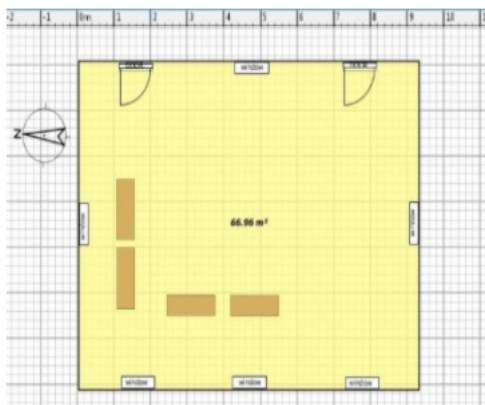

নিৰ্বাচক পঞ্জীয়ন বিষয়াৰ স্বাক্ষৰ

Nazri Naksha

Google Map View

Polling Station Building Front View

ভোটগ্ৰন্থন কেন্দ্ৰৰ সন্মুখৰ দৃশ্য

Cad View

Key MAP View

1 নাম : শান্তনা দাস পিতাৰ নাম: ৰমাকান্ত দাস ঘৰ নং : 8 বয়স : 59 লিঙ্গ : মহিলা	KXM2343295 ফটো উপলব্ধ	2 নাম : ৰঞ্জিত দাস পিতাৰ নাম: ৰমাকান্ত দাস ঘৰ নং : 4 বয়স : 54 লিঙ্গ : পুৰুষ	KXM2343273 ফটো উপলব্ধ	3 নাম : মঞ্জু দাস স্বামীৰ নাম: ৰঞ্জিত দাস ঘৰ নং : 8 বয়স : 49 লিঙ্গ : মহিলা	KXM2346896 ফটো উপলব্ধ
4 নাম : শিল্পী দাস পিতাৰ নাম: বিভাশ দাস ঘৰ নং : 4 বয়স : 40 লিঙ্গ : মহিলা	KXM2343148 ফটো উপলব্ধ	5 নাম : মান্ধী দাস স্বামীৰ নাম: প্ৰসেনজিত দাস ঘৰ নং : 4 বয়স : 34 লিঙ্গ : মহিলা	KXM0196568 ফটো উপলব্ধ	6 নাম : মুনমী গগৈ পিতাৰ নাম: ধিৰেন গগৈ ঘৰ নং : 10 বয়স : 27 লিঙ্গ : মহিলা	KXM0553339 ফটো উপলব্ধ
7 নাম : পুনম চাহ পিতাৰ নাম: ধুবেন্দ্ৰ চাহ ঘৰ নং : 12 বয়স : 43 লিঙ্গ : মহিলা	YEH0170332 ফটো উপলব্ধ	8 নাম : আশুৰ সেখ পিতাৰ নাম: বাবুজান শেখ ঘৰ নং : 87 বয়স : 30 লিঙ্গ : পুৰুষ	KXM0423855 ফটো উপলব্ধ	9 নাম : গুলওকশেৰ যোষ পিতাৰ নাম: লক্ষী গোবিন্দ যোষ ঘৰ নং : 134 বয়স : 48 লিঙ্গ : পুৰুষ	KXM2345188 ফটো উপলব্ধ
10 নাম : সঞ্জো গোস্বামী স্বামীৰ নাম: সুমন গোসাই ঘৰ নং : 139 বয়স : 21 লিঙ্গ : মহিলা	YEH0177246 ফটো উপলব্ধ	11 নাম : মনোজিৎ কুমাৰ পিতাৰ নাম: সুধাংশুময় দেৱ ঘৰ নং : 226 বয়স : 57 লিঙ্গ : পুৰুষ	KXM2340025 ফটো উপলব্ধ	12 নাম : সুৰপা দেৱ স্বামীৰ নাম: সুজিত দেৱ ঘৰ নং : 226 বয়স : 52 লিঙ্গ : মহিলা	KXM2339993 ফটো উপলব্ধ
13 নাম : ভবানী দেৱ স্বামীৰ নাম: মনজিৎ কুমাৰ দেৱ ঘৰ নং : 226 বয়স : 52 লিঙ্গ : মহিলা	KXM2340036 ফটো উপলব্ধ	14 নাম : পম্মীৰাণী দেৱ স্বামীৰ নাম: বিজিত দেৱ ঘৰ নং : 226 বয়স : 48 লিঙ্গ : মহিলা	KXM2340014 ফটো উপলব্ধ	15 নাম : শুভজিত দেৱ পিতাৰ নাম: সুজিত দেৱ ঘৰ নং : 226 বয়স : 28 লিঙ্গ : পুৰুষ	KXM0174185 ফটো উপলব্ধ
16 নাম : বিশাল দেৱ পিতাৰ নাম: বিজিত দেৱ ঘৰ নং : 226 বয়স : 27 লিঙ্গ : পুৰুষ	KXM0122572 ফটো উপলব্ধ	17 নাম : সুদেষ্ণা দেৱ পিতাৰ নাম: সুজিত দেৱ ঘৰ নং : 226 বয়স : 24 লিঙ্গ : মহিলা	KXM0510172 ফটো উপলব্ধ	18 নাম : বিক্ৰম দেৱ পিতাৰ নাম: বিজিত দেৱ ঘৰ নং : 226 বয়স : 22 লিঙ্গ : পুৰুষ	KXM3424314 ফটো উপলব্ধ
19 নাম : আচল দেৱ পিতাৰ নাম: বিশ্বজিত দেৱ ঘৰ নং : 279 বয়স : 19 লিঙ্গ : মহিলা	YEH0164244 ফটো উপলব্ধ	20 নাম : অশোক কুমাৰ পিতাৰ নাম: প্ৰণবল্লভ যোষ ঘৰ নং : 368 বয়স : 73 লিঙ্গ : পুৰুষ	KXM2641636 ফটো উপলব্ধ	21 নাম : ডলি যোষ স্বামীৰ নাম: অশোক কুমাৰ যোষ ঘৰ নং : 368 বয়স : 58 লিঙ্গ : মহিলা	KXM2641647 ফটো উপলব্ধ
22 নাম : ৰাজীৱ যোষ পিতাৰ নাম: কানাইলাল যোষ ঘৰ নং : 368 বয়স : 52 লিঙ্গ : পুৰুষ	KXM2339868 ফটো উপলব্ধ	23 নাম : সঞ্জীৱ যোষ পিতাৰ নাম: কানাইলাল যোষ ঘৰ নং : 368 বয়স : 48 লিঙ্গ : পুৰুষ	KXM2339879 ফটো উপলব্ধ	24 নাম : প্ৰসেনজিত যোষ পিতাৰ নাম: কানাইলাল যোষ ঘৰ নং : 368 বয়স : 43 লিঙ্গ : পুৰুষ	KXM2339880 ফটো উপলব্ধ
25 নাম : অৰ্ণৱ কুমাৰ পিতাৰ নাম: অশোক কুমাৰ যোষ ঘৰ নং : 368 বয়স : 38 লিঙ্গ : পুৰুষ	KXM2641658 ফটো উপলব্ধ	E2 26 নাম : দেৱদাস দেৱ পিতাৰ নাম: ধৰণী ৰঞ্জন দেৱ চৌধুৰী ঘৰ নং : 369 বয়স : 73 লিঙ্গ : পুৰুষ	KXM2339915 ফটো উপলব্ধ	27 নাম : অলকানন্দা চৌধুৰী পিতাৰ নাম: ধৰণী ৰঞ্জন চৌধুৰী ঘৰ নং : 369 বয়স : 68 লিঙ্গ : মহিলা	KXM2339926 ফটো উপলব্ধ
28 নাম : তাপস ৰঞ্জন পিতাৰ নাম: ধৰণী ৰঞ্জন চৌধুৰী ঘৰ নং : 369 বয়স : 65 লিঙ্গ : পুৰুষ	KXM2339937 ফটো উপলব্ধ	29 নাম : চম্পা চৌধুৰী পিতাৰ নাম: ধৰণী ৰঞ্জন চৌধুৰী ঘৰ নং : 369 বয়স : 61 লিঙ্গ : মহিলা	KXM2339948 ফটো উপলব্ধ	30 নাম : ৰত্নমালা দেৱ স্বামীৰ নাম: দেৱদাস দেৱ চৌধুৰী ঘৰ নং : 369 বয়স : 58 লিঙ্গ : মহিলা	KXM2347800 ফটো উপলব্ধ