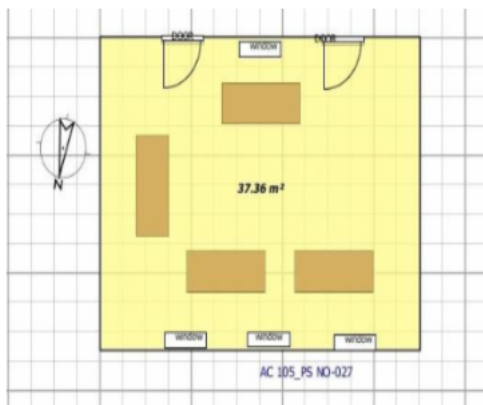

নিৰ্বাচক পঞ্জীয়ন বিষয়াৰ স্বাক্ষৰ

Nazri Naksha

Google Map View

Polling Station Building Front View

ভোটগ্ৰহন কেন্দ্ৰৰ সন্মুখৰ দৃশ্য

Cad View

Key MAP View

1 নাম : সুভাস পাল পিতাৰ নাম: নিবাৰন চন্দ্ৰ পাল ঘৰ নং : ১ বয়স : 71 লিঙ্গ : পুৰুষ	KXM2634619 ফটো উপলব্ধ	2 নাম : বাজিব পাল পিতাৰ নাম: নিখিল পাল ঘৰ নং : ১ বয়স : 48 লিঙ্গ : পুৰুষ	KXM2634584 ফটো উপলব্ধ	3 নাম : সুজিব পাল পিতাৰ নাম: নিখিল পাল ঘৰ নং : ১ বয়স : 46 লিঙ্গ : পুৰুষ	KXM2634608 ফটো উপলব্ধ
4 নাম : মামণি পাল স্বামীৰ নাম: বাজিব পাল ঘৰ নং : ১ বয়স : 43 লিঙ্গ : মহিলা	KXM2634595 ফটো উপলব্ধ	5 নাম : অনপমা পাল স্বামীৰ নাম: সুজিব পাল ঘৰ নং : 1 বয়স : 36 লিঙ্গ : মহিলা	KXM0241851 ফটো উপলব্ধ	6 নাম : সুমন পাল পিতাৰ নাম: সুভাষ পাল ঘৰ নং : 1 বয়স : 35 লিঙ্গ : পুৰুষ	KXM0000679 ফটো উপলব্ধ
# 7 নাম : সুদীপ্ত পাল পিতাৰ নাম: দুলাল পাল ঘৰ নং : 1 বয়স : 29 লিঙ্গ : পুৰুষ	KXM0327999 ফটো উপলব্ধ	8 নাম : সন্দীপ পাল পিতাৰ নাম: সুভাষ পাল ঘৰ নং : ১ বয়স : 29 লিঙ্গ : পুৰুষ	KXM0128090 ফটো উপলব্ধ	9 নাম : শান পাল পিতাৰ নাম: বাজীৰ পাল ঘৰ নং : ১ বয়স : 22 লিঙ্গ : পুৰুষ	YEH0037630 ফটো উপলব্ধ
10 নাম : শেখ শাহালম আলী পিতাৰ নাম: জানে আলম আলী ঘৰ নং : ২ বয়স : 40 লিঙ্গ : পুৰুষ	KXM3314457 ফটো উপলব্ধ	11 নাম : উমে ছালমা বেগম স্বামীৰ নাম: শেখ শাহালম আলী ঘৰ নং : ২ বয়স : 34 লিঙ্গ : মহিলা	KXM3330396 ফটো উপলব্ধ	12 নাম : সুমন বাজৰীয়া স্বামীৰ নাম: বিমল বাজৰীয়া ঘৰ নং : 2গ বয়স : 40 লিঙ্গ : মহিলা	KXM3312154 ফটো উপলব্ধ
13 নাম : মিথীলা আগৰৱালা স্বামীৰ নাম: বিনোদ আগৰৱালা ঘৰ নং : 2গ বয়স : 40 লিঙ্গ : মহিলা	KXM3397874 ফটো উপলব্ধ	14 নাম : চাহিল আলী পিতাৰ নাম: মুজামিল আলী ঘৰ নং : 2ঘ বয়স : 23 লিঙ্গ : পুৰুষ	KXM0499285 ফটো উপলব্ধ	15 নাম : বিনোদ আগৰৱালা পিতাৰ নাম: দিনদয়াল আগৰৱালা ঘৰ নং : ২গ বয়স : 54 লিঙ্গ : পুৰুষ	KXM2634700 ফটো উপলব্ধ
16 নাম : মোজামিল আলি পিতাৰ নাম: ফুৰকান আলি ঘৰ নং : ২ঘ বয়স : 52 লিঙ্গ : পুৰুষ	KXM2634733 ফটো উপলব্ধ	17 নাম : বিমল বাজৰীয়া পিতাৰ নাম: দিনদয়াল বাজৰীয়া ঘৰ নং : ২গ বয়স : 51 লিঙ্গ : পুৰুষ	KXM2634711 ফটো উপলব্ধ	18 নাম : বাহিনা বেগম স্বামীৰ নাম: মোজামিল আলি ঘৰ নং : ২ঘ বয়স : 46 লিঙ্গ : মহিলা	KXM2634744 ফটো উপলব্ধ
# 19 নাম : সৌৰভ দত্ত পিতাৰ নাম: টিন দত্ত ঘৰ নং : ১৩২ক বয়স : 24 লিঙ্গ : পুৰুষ	KXM0499434 ফটো উপলব্ধ	20 নাম : খুতেজা বেগম স্বামীৰ নাম: ইনামুল হুছেইন ঘৰ নং : 8 বয়স : 57 লিঙ্গ : মহিলা	KXM2634813 ফটো উপলব্ধ	21 নাম : ইনামুল হুছেইন পিতাৰ নাম: আব্দুল ৰচিদ ঘৰ নং : 8 বয়স : 54 লিঙ্গ : পুৰুষ	KXM2634777 ফটো উপলব্ধ
22 নাম : আৰফিজা বেগম পিতাৰ নাম: ইনামুল হুছেইন ঘৰ নং : 4 বয়স : 33 লিঙ্গ : মহিলা	KXM0212829 ফটো উপলব্ধ	23 নাম : ইমা বেগম স্বামীৰ নাম: ৰমী হুছেইন ঘৰ নং : 8 বয়স : 29 লিঙ্গ : মহিলা	KXM3357977 ফটো উপলব্ধ	24 নাম : ৰমি হুছেইন পিতাৰ নাম: ইনামুল হুছেইন ঘৰ নং : 8 বয়স : 28 লিঙ্গ : পুৰুষ	KXM0515072 ফটো উপলব্ধ
25 নাম : মহম্মদ ওচমান পিতাৰ নাম: ৰহমত মিয়া ঘৰ নং : ৫ বয়স : 63 লিঙ্গ : পুৰুষ	KXM0559120 ফটো উপলব্ধ	26 নাম : চাইমন খাতুন স্বামীৰ নাম: মহম্মদ ওচমান ঘৰ নং : ৫ বয়স : 62 লিঙ্গ : মহিলা	KXM0559443 ফটো উপলব্ধ	27 নাম : মনিৰ আলম পিতাৰ নাম: উসমান আলম ঘৰ নং : ০৫ বয়স : 33 লিঙ্গ : পুৰুষ	KXM0416024 ফটো উপলব্ধ
28 নাম : আমিৰ আলম মনচুৰী পিতাৰ নাম: উচমান মনচুৰী ঘৰ নং : ৫ বয়স : 26 লিঙ্গ : পুৰুষ	KXM3314804 ফটো উপলব্ধ	29 নাম : চাগিৰ আলম পিতাৰ নাম: উচমান আলম ঘৰ নং : ৫ বয়স : 26 লিঙ্গ : পুৰুষ	KXM3314598 ফটো উপলব্ধ	30 নাম : কৰিবন নিছা স্বামীৰ নাম: আব্দুল ৰহিদ ঘৰ নং : ৬ বয়স : 80 লিঙ্গ : মহিলা	KXM2634766 ফটো উপলব্ধ