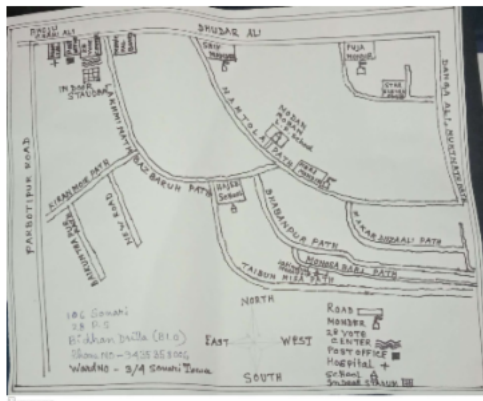

Nazri Naksha