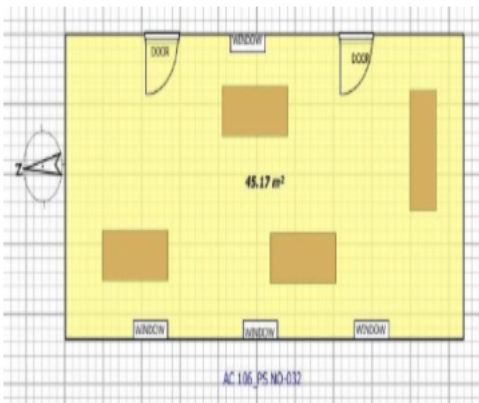

নিৰ্বাচক পঞ্জীয়ন বিষয়াৰ স্বাক্ষৰ

Nazri Naksha

Google Map View

Polling Station Building Front View

ভোটগ্ৰহন কেন্দ্ৰৰ সন্মুখৰ দৃশ্য

Cad View

Key MAP View

1 নাম : বিতুল দত্ত পিতাৰ নাম: মনোৰাম দত্ত ঘৰ নং : 1 বয়স : 69 লিঙ্গ : পুৰুষ	KXM3134563 ফটো উপলব্ধ	2 নাম : মামনি দত্ত স্বামীৰ নাম: বিতুল দত্ত ঘৰ নং : 1 বয়স : 55 লিঙ্গ : মহিলা	KXM3134574 ফটো উপলব্ধ	3 নাম : পুষ্পী দত্ত পিতাৰ নাম: বিতুল দত্ত ঘৰ নং : 1 বয়স : 31 লিঙ্গ : মহিলা	KXM0144907 ফটো উপলব্ধ
E 4 নাম : সনাতন মুঞ্জা পিতাৰ নাম: অভিশ্বৰ মুঞ্জা ঘৰ নং : 2 বয়স : 65 লিঙ্গ : পুৰুষ	KXM3136809 ফটো উপলব্ধ	5 নাম : বান বড়া স্বামীৰ নাম: হেমকান্ত বড়া ঘৰ নং : 2 বয়স : 60 লিঙ্গ : মহিলা	KXM3134585 ফটো উপলব্ধ	6 নাম : মহেন্দ্ৰ বড়া পিতাৰ নাম: হেমকান্ত বড়া ঘৰ নং : 2 বয়স : 43 লিঙ্গ : পুৰুষ	KXM3134596 ফটো উপলব্ধ
7 নাম : জিতু বড়া মাতৃৰ নাম: ৰাণু বড়া ঘৰ নং : 2 বয়স : 39 লিঙ্গ : পুৰুষ	KXM0044149 ফটো উপলব্ধ	8 নাম : পৰি বড়া স্বামীৰ নাম: জিতু বড়া ঘৰ নং : 2 বয়স : 34 লিঙ্গ : মহিলা	KXM0044206 ফটো উপলব্ধ	9 নাম : পলি বড়া স্বামীৰ নাম: মহেন্দ্ৰ বড়া ঘৰ নং : 2 বয়স : 34 লিঙ্গ : মহিলা	KXM0044248 ফটো উপলব্ধ
10 নাম : প্ৰতিমা ডেকা পিতাৰ নাম: কান্তেশ্বৰ ডেকা ঘৰ নং : 2 বয়স : 26 লিঙ্গ : মহিলা	KXM0485698 ফটো উপলব্ধ	11 নাম : মনিক্যা গোস্বামী স্বামীৰ নাম: বলদেব গোস্বামী ঘৰ নং : 3 বয়স : 65 লিঙ্গ : মহিলা	KXM3134610 ফটো উপলব্ধ	#2 12 নাম : দেবজিত গোস্বামী পিতাৰ নাম: বলদেব গোস্বামী ঘৰ নং : 3 বয়স : 41 লিঙ্গ : পুৰুষ	KXM3134609 ফটো উপলব্ধ
#2 13 নাম : অভিজিত গোস্বামী পিতাৰ নাম: বলদেব গোস্বামী ঘৰ নং : 3 বয়স : 39 লিঙ্গ : পুৰুষ	KXM3134621 ফটো উপলব্ধ	14 নাম : মামনি শৰ্মা বৰুৱা স্বামীৰ নাম: নাৰায়ণ শৰ্মা বৰুৱা ঘৰ নং : 8 বয়স : 67 লিঙ্গ : মহিলা	KXM3134643 ফটো উপলব্ধ	15 নাম : উত্তম শৰ্মা পিতাৰ নাম: নাৰায়ণ শৰ্মা বৰুৱা ঘৰ নং : 8 বয়স : 44 লিঙ্গ : পুৰুষ	KXM3134654 ফটো উপলব্ধ
16 নাম : মৌচমী বৰঠাকুৰ স্বামীৰ নাম: উত্তম শৰ্মা ঘৰ নং : 8 বয়স : 41 লিঙ্গ : মহিলা	KXM0342295 ফটো উপলব্ধ	17 নাম : ৰুপম শৰ্মা বৰুৱা পিতাৰ নাম: নাৰায়ণ শৰ্মা বৰুৱা ঘৰ নং : 8 বয়স : 41 লিঙ্গ : পুৰুষ	KXM3134665 ফটো উপলব্ধ	18 নাম : মীনাক্ষী শৰ্মা পিতাৰ নাম: মামনী শৰ্মা বৰুৱা ঘৰ নং : 8 বয়স : 40 লিঙ্গ : মহিলা	KXM0244384 ফটো উপলব্ধ
19 নাম : ভাগ্যশ্ৰী গোস্বামী স্বামীৰ নাম: ৰুপম শৰ্মা বৰুৱা ঘৰ নং : 8 বয়স : 33 লিঙ্গ : মহিলা	YEH0106369 ফটো উপলব্ধ	20 নাম : বেদা নাথ শৰ্মা বৰুৱা পিতাৰ নাম: ৰাধা নাথ শৰ্মা বৰুৱা ঘৰ নং : 5 বয়স : 69 লিঙ্গ : পুৰুষ	KXM0484774 ফটো উপলব্ধ	21 নাম : ইলাদেবী শৰ্মাবৰুৱা স্বামীৰ নাম: যদুনাথ শৰ্মাবৰুৱা ঘৰ নং : 5 বয়স : 65 লিঙ্গ : মহিলা	KXM3134687 ফটো উপলব্ধ
22 নাম : দিষ্টী দেবী পিতাৰ নাম: ৰাধানাথ শৰ্মা বৰুৱা ঘৰ নং : 5 বয়স : 53 লিঙ্গ : মহিলা	KXM3134698 ফটো উপলব্ধ	23 নাম : বিদ্যা শৰ্মা বৰুৱা পিতাৰ নাম: ৰাধানাথ শৰ্মা বৰুৱা ঘৰ নং : 5 বয়স : 45 লিঙ্গ : পুৰুষ	KXM3134701 ফটো উপলব্ধ	24 নাম : উপাসনা দেবী পিতাৰ নাম: যদু শৰ্মা বৰুৱা ঘৰ নং : 5 বয়স : 36 লিঙ্গ : মহিলা	KXM3141580 ফটো উপলব্ধ
25 নাম : শান্তনু শৰ্মা বৰুৱা পিতাৰ নাম: বেদানাথ শৰ্মা বৰুৱা ঘৰ নং : 5 বয়স : 35 লিঙ্গ : পুৰুষ	KXM0484790 ফটো উপলব্ধ	26 নাম : লিলি মুঞ্জা স্বামীৰ নাম: গকুল মুঞ্জা ঘৰ নং : 5 বয়স : 28 লিঙ্গ : মহিলা	KXM3282092 ফটো উপলব্ধ	27 নাম : ৰমনী দেবী স্বামীৰ নাম: বেদনাথ শৰ্মা বৰুৱা ঘৰ নং : 5 বয়স : 61 লিঙ্গ : মহিলা	KXM0438309 ফটো উপলব্ধ
E 28 নাম : কুলধৰ দত্ত পিতাৰ নাম: ৰুপাই দত্ত ঘৰ নং : 6 বয়স : 78 লিঙ্গ : পুৰুষ	KXM3134723 ফটো উপলব্ধ	E 29 নাম : কমল চন্দ্ৰ দত্ত পিতাৰ নাম: ৰুপাই দত্ত ঘৰ নং : 6 বয়স : 65 লিঙ্গ : পুৰুষ	KXM3134756 ফটো উপলব্ধ	30 নাম : প্ৰণিতা দত্ত স্বামীৰ নাম: কুলধৰ দত্ত ঘৰ নং : 6 বয়স : 62 লিঙ্গ : মহিলা	KXM3134734 ফটো উপলব্ধ