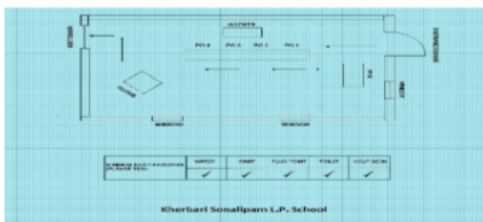

নিৰ্বাচক পঞ্জীয়ন বিষয়াৰ স্বাক্ষৰ

Nazri Naksha

Google Map View

Polling Station Building Front View

ভোটগ্ৰন্থন কেন্দ্ৰৰ সন্মুখৰ দৃশ্য

Cad View

Key MAP View

S	1	KXM3135226
নাম : বীনা শইকীয়া স্বামীৰ নাম : বামু শইকীয়া ঘৰ নং : ১০ বয়স : ৫৪ লিঙ্গ : মহিলা		
ফটো উপলব্ধ		