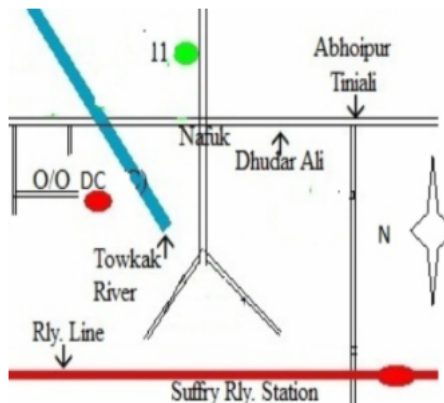

Key MAP View