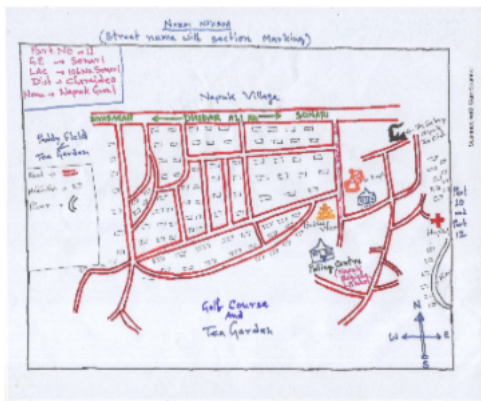

Nazri Naksha