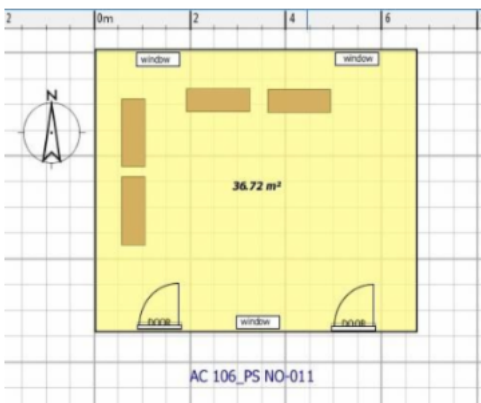

নিৰ্বাচক পঞ্জীয়ন বিষয়াৰ স্বাক্ষৰ

Nazri Naksha

Google Map View

Polling Station Building Front View

ভোটগ্ৰহন কেন্দ্ৰৰ সন্মুখৰ দৃশ্য

Cad View

Key MAP View

1 নাম : দৰ্জিনা বেগম পিতাৰ নাম: ধন বাবা আলি ঘৰ নং : 1 বয়স : 28 লিঙ্গ : মহিলা	KXM0543595 ফটো উপলব্ধ	2 নাম : দিলৱাৰ আলি পিতাৰ নাম: ধন বাবা আলি ঘৰ নং : 1 বয়স : 28 লিঙ্গ : পুৰুষ	KXM0568089 ফটো উপলব্ধ	3 নাম : এলিছা ওবাং পিতাৰ নাম: চন্দ্ৰদেউ ওবাং ঘৰ নং : 4 বয়স : 41 লিঙ্গ : মহিলা	KXM3424512 ফটো উপলব্ধ
4 নাম : নবনীতা সন্দিকৈ স্বামীৰ নাম: তোলান সন্দিকৈ ঘৰ নং : 11 বয়স : 52 লিঙ্গ : মহিলা	KXM0004357 ফটো উপলব্ধ	5 নাম : আসিক মুণ্ডা পিতাৰ নাম: সৈসে মুণ্ডা ঘৰ নং : 18 বয়স : 28 লিঙ্গ : পুৰুষ	KXM3257516 ফটো উপলব্ধ	6 নাম : বুবিদ হুছেইন পিতাৰ নাম: ৰবিউল হুছেইন ঘৰ নং : 90 বয়স : 48 লিঙ্গ : পুৰুষ	KXM0004903 ফটো উপলব্ধ
7 নাম : নাচিমা বেগম স্বামীৰ নাম: বুবিদ হুছেইন ঘৰ নং : 32 বয়স : 42 লিঙ্গ : মহিলা	KXM0004904 ফটো উপলব্ধ	8 নাম : লতীফ কক্ক পিতাৰ নাম: বাৰো কক্ক ঘৰ নং : 61 বয়স : 27 লিঙ্গ : পুৰুষ	KXM0470831 ফটো উপলব্ধ	9 নাম : অমতা কন্ঠ স্বামীৰ নাম: লাতফ কন্ঠ ঘৰ নং : 61 বয়স : 24 লিঙ্গ : মহিলা	YEH0159368 ফটো উপলব্ধ
10 নাম : আশিক মাহালি মাতৃৰ নাম: ধনেশ্বৰী মাহালি ঘৰ নং : 82 বয়স : 26 লিঙ্গ : মহিলা	KXM0457424 ফটো উপলব্ধ	11 নাম : দীপক মুণ্ডা পিতাৰ নাম: চাঁমৰা মুণ্ডা ঘৰ নং : 92 বয়স : 32 লিঙ্গ : পুৰুষ	KXM0469734 ফটো উপলব্ধ	12 নাম : ৰামালন্দ গোৱালা পিতাৰ নাম: মংগল গোৱালা ঘৰ নং : 114 বয়স : 33 লিঙ্গ : পুৰুষ	KXM0329185 ফটো উপলব্ধ
# 13 নাম : আৰিফ হুছেইন পিতাৰ নাম: জাকিৰ হুছেইন ঘৰ নং : 960 বয়স : 25 লিঙ্গ : পুৰুষ	KXM0470351 ফটো উপলব্ধ	14 নাম : ৰাজ গঞ্জ পিতাৰ নাম: মৌহন গঞ্জ ঘৰ নং : 159 বয়স : 25 লিঙ্গ : পুৰুষ	KXM0452607 ফটো উপলব্ধ	15 নাম : ৰোহিত পাণ্ডব পিতাৰ নাম: দশৰথ পাণ্ডব ঘৰ নং : 162 বয়স : 26 লিঙ্গ : পুৰুষ	KXM0455873 ফটো উপলব্ধ
16 নাম : বন্দিতা ভাঁতী স্বামীৰ নাম: ৰোহিত পাণ্ডব ঘৰ নং : 162 বয়স : 22 লিঙ্গ : মহিলা	YEH0057471 ফটো উপলব্ধ	17 নাম : অভিমান্য মুণ্ডা পিতাৰ নাম: চুবেন মুণ্ডা ঘৰ নং : 185 বয়স : 32 লিঙ্গ : পুৰুষ	KXM3261054 ফটো উপলব্ধ	18 নাম : ৰীতা মুণ্ডা স্বামীৰ নাম: অভিমান্য মুণ্ডা ঘৰ নং : 185 বয়স : 29 লিঙ্গ : মহিলা	YEH0035386 ফটো উপলব্ধ
19 নাম : বীনা বেগম স্বামীৰ নাম: আবু তচদ্দুল হুছেইন ঘৰ নং : 202 বয়স : 30 লিঙ্গ : মহিলা	KXM0406959 ফটো উপলব্ধ	20 নাম : সুনিতা গোৱালা স্বামীৰ নাম: দিলিপ গোৱালা ঘৰ নং : 209 বয়স : 31 লিঙ্গ : মহিলা	KXM0467506 ফটো উপলব্ধ	21 নাম : বলীৰাম পানিকা অন্যান্য: লক্ষী পানিকা ঘৰ নং : 259 বয়স : 43 লিঙ্গ : পুৰুষ	KXM0392696 ফটো উপলব্ধ
S 22 নাম : শিব দিহিঙ্গীয়া পিতাৰ নাম: শান্তীৰাম দিহিঙ্গীয়া ঘৰ নং : 912 বয়স : 51 লিঙ্গ : পুৰুষ	KXM1942661 ফটো উপলব্ধ	S 23 নাম : বানী দিহিঙ্গীয়া স্বামীৰ নাম: শিব দিহিঙ্গীয়া ঘৰ নং : 912 বয়স : 48 লিঙ্গ : মহিলা	KXM1942672 ফটো উপলব্ধ	24 নাম : জাফেদ পাহাৰীয়া মাতৃৰ নাম: নিৰ্মলা পাহাৰীয়া ঘৰ নং : 958 বয়স : 31 লিঙ্গ : পুৰুষ	KXM0570978 ফটো উপলব্ধ
25 নাম : বন্দনা কুৰ্মী মাতৃৰ নাম: অনুমতী ঘাটোবাৰ ঘৰ নং : 369 বয়স : 33 লিঙ্গ : মহিলা	KXM0452797 ফটো উপলব্ধ	26 নাম : মনিতা কুৰ্মী পিতাৰ নাম: গনিয়া কুৰ্মী ঘৰ নং : 376 বয়স : 26 লিঙ্গ : মহিলা	KXM3337987 ফটো উপলব্ধ	27 নাম : ৰূপা কৰ্মকাৰ স্বামীৰ নাম: মনুজ কৰ্মকাৰ ঘৰ নং : 812 বয়স : 35 লিঙ্গ : মহিলা	KXM0538637 ফটো উপলব্ধ
28 নাম : মণ্ট মুণ্ডা পিতাৰ নাম: পাণ্ডৱ মুণ্ডা ঘৰ নং : 819 বয়স : 37 লিঙ্গ : পুৰুষ	KXM0004359 ফটো উপলব্ধ	29 নাম : গায়ত্ৰী মুণ্ডা স্বামীৰ নাম: মণ্ট মুণ্ডা ঘৰ নং : 819 বয়স : 32 লিঙ্গ : মহিলা	KXM0577189 ফটো উপলব্ধ	S 30 নাম : জুনমণি মুণ্ডা পিতাৰ নাম: পাণ্ডৱ মুণ্ডা ঘৰ নং : 828 বয়স : 23 লিঙ্গ : মহিলা	KXM3297413 ফটো উপলব্ধ