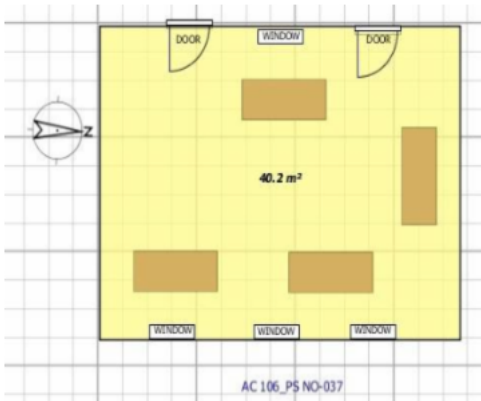

নিৰ্বাচক পঞ্জীয়ন বিষয়াৰ স্বাক্ষৰ

Nazri Naksha

Google Map View

Polling Station Building Front View

ভোটগ্ৰহন কেন্দ্ৰৰ সন্মুখৰ দৃশ্য

Cad View

Key MAP View

|  |                          |   |                          |   |                          |
|--|--------------------------|---|--------------------------|---|--------------------------|
| 1<br>নাম : আশিকা কৰ্মকাৰ<br>স্বামীৰ নাম: কাৰ্তিক কৰ্মকাৰ<br>ঘৰ নং : ৬<br>বয়স : 35 লিঙ্গ : মহিলা | YEHO071993<br>ফটো উপলব্ধ | # 2<br>নাম : কাৰ্তিক কৰ্মকাৰ<br>পিতাৰ নাম: প্ৰফুল্ল কৰ্মকাৰ<br>ঘৰ নং : ৬<br>বয়স : 32 লিঙ্গ : পুৰুষ | KXM0225029<br>ফটো উপলব্ধ | 3<br>নাম : ৰাহুল আলী<br>পিতাৰ নাম: ফুলমহমুদ আলী<br>ঘৰ নং : 7<br>বয়স : 27 লিঙ্গ : পুৰুষ               | KXM3151479<br>ফটো উপলব্ধ |
| # 4<br>নাম : পানচোমী মিশ্ৰ<br>স্বামীৰ নাম: তুফান গোৱালা<br>ঘৰ নং : ১০<br>বয়স : 26 লিঙ্গ : মহিলা | YEHO106385<br>ফটো উপলব্ধ | 5<br>নাম : বাবু নাৰ্জাৰী<br>পিতাৰ নাম: ৰামেশ্বৰ নাৰ্জাৰী<br>ঘৰ নং : ১৭<br>বয়স : 29 লিঙ্গ : পুৰুষ   | KXM0543165<br>ফটো উপলব্ধ | 6<br>নাম : ৰিমা বাউৰী<br>স্বামীৰ নাম: জীতেন বাউৰী<br>ঘৰ নং : ২০<br>বয়স : 37 লিঙ্গ : মহিলা            | KXM3638491<br>ফটো উপলব্ধ |
| 7<br>নাম : নোমল বাউৰী<br>মাতৃৰ নাম: ৰীমা বাউৰী<br>ঘৰ নং : ২০<br>বয়স : 19 লিঙ্গ : পুৰুষ          | YEHO180455<br>ফটো উপলব্ধ | 8<br>নাম : তৰলতা বাউৰী<br>পিতাৰ নাম: ভবকান্ত বাউৰী<br>ঘৰ নং : ৩০<br>বয়স : 38 লিঙ্গ : মহিলা         | KXM3638480<br>ফটো উপলব্ধ | 9<br>নাম : তাপসী বাজী<br>স্বামীৰ নাম: ৰাজেশ বাজী<br>ঘৰ নং : 29<br>বয়স : 29 লিঙ্গ : মহিলা             | KXM3161940<br>ফটো উপলব্ধ |
| 10<br>নাম : মহানন্দ বাউৰী<br>পিতাৰ নাম: অকন বাউৰী<br>ঘৰ নং : 30<br>বয়স : 22 লিঙ্গ : পুৰুষ       | KXM3160041<br>ফটো উপলব্ধ | 11<br>নাম : উজ্জল মুণ্ডা<br>পিতাৰ নাম: দীনেশ মুণ্ডা<br>ঘৰ নং : ৩৭<br>বয়স : 26 লিঙ্গ : পুৰুষ        | KXM3428182<br>ফটো উপলব্ধ | 12<br>নাম : জয়মতী বাউৰী<br>স্বামীৰ নাম: বিপ্লু বাউৰী<br>ঘৰ নং : 45<br>বয়স : 30 লিঙ্গ : মহিলা        | YEHO116988<br>ফটো উপলব্ধ |
| 13<br>নাম : ৰাজিব ভূই<br>পিতাৰ নাম: মহেশ ভূই<br>ঘৰ নং : ৫৫<br>বয়স : 26 লিঙ্গ : পুৰুষ            | KXM3248069<br>ফটো উপলব্ধ | 14<br>নাম : পূৰ্ণি গোৱালা<br>স্বামীৰ নাম: সমূদৰো ভূমিজ<br>ঘৰ নং : 55<br>বয়স : 24 লিঙ্গ : মহিলা     | YEHO108142<br>ফটো উপলব্ধ | 15<br>নাম : মিন মাল<br>স্বামীৰ নাম: ৰাজু নাইডু<br>ঘৰ নং : ৭৭<br>বয়স : 43 লিঙ্গ : মহিলা               | KXM0422568<br>ফটো উপলব্ধ |
| 16<br>নাম : চিতা মানকি<br>পিতাৰ নাম: জীতেন মানকি<br>ঘৰ নং : ৮৩<br>বয়স : 25 লিঙ্গ : মহিলা        | KXM0533984<br>ফটো উপলব্ধ | 17<br>নাম : ৰাহুল চক্ৰবৰ্তী<br>পিতাৰ নাম: দিলিপ চক্ৰবৰ্তী<br>ঘৰ নং : ৯২<br>বয়স : 28 লিঙ্গ : পুৰুষ  | KXM0543140<br>ফটো উপলব্ধ | 18<br>নাম : অষ্টমী বাজি<br>স্বামীৰ নাম: বাসুদেব বাজি<br>ঘৰ নং : 97<br>বয়স : 31 লিঙ্গ : মহিলা         | YEHO108621<br>ফটো উপলব্ধ |
| 19<br>নাম : পূজা মাল<br>স্বামীৰ নাম: গোবিন্দ মাল<br>ঘৰ নং : ১০৬<br>বয়স : 33 লিঙ্গ : মহিলা       | KXM3152709<br>ফটো উপলব্ধ | 20<br>নাম : গোবিন্দ মাল<br>পিতাৰ নাম: মহন মাল<br>ঘৰ নং : ১০৬<br>বয়স : 27 লিঙ্গ : পুৰুষ             | KXM0419648<br>ফটো উপলব্ধ | 21<br>নাম : বিউটি বাউৰী<br>স্বামীৰ নাম: ৰাজেন বাউৰী<br>ঘৰ নং : ১০৬, সোণাৰী<br>বয়স : 52 লিঙ্গ : মহিলা | KXM0420158<br>ফটো উপলব্ধ |
| 22<br>নাম : নন্দ তাচা<br>পিতাৰ নাম: মনু তাচা<br>ঘৰ নং : ১১৬<br>বয়স : 24 লিঙ্গ : পুৰুষ           | KXM3333580<br>ফটো উপলব্ধ | 23<br>নাম : মিলন মাল<br>পিতাৰ নাম: পবন মাল<br>ঘৰ নং : ১২৩<br>বয়স : 31 লিঙ্গ : পুৰুষ                | KXM3432234<br>ফটো উপলব্ধ | 24<br>নাম : প্ৰীতি সুৰি<br>পিতাৰ নাম: সুৰেন সুৰি<br>ঘৰ নং : 125<br>বয়স : 23 লিঙ্গ : মহিলা            | YEHO121186<br>ফটো উপলব্ধ |
| 25<br>নাম : সঙ্গীতা বাজী<br>পিতাৰ নাম: মনুজ বাউৰী<br>ঘৰ নং : ১৪৯<br>বয়স : 26 লিঙ্গ : মহিলা      | KXM0485011<br>ফটো উপলব্ধ | 26<br>নাম : চহিদা বেগম<br>স্বামীৰ নাম: বাবুল আলী<br>ঘৰ নং : ১৫০<br>বয়স : 27 লিঙ্গ : মহিলা          | KXM3302734<br>ফটো উপলব্ধ | 27<br>নাম : উত্তৰা বাউৰী<br>মাতৃৰ নাম: চৰ্জনা বাউৰী<br>ঘৰ নং : ১৭৪<br>বয়স : 45 লিঙ্গ : মহিলা         | KXM3634568<br>ফটো উপলব্ধ |
| 28<br>নাম : বিশ্বজিৎ বাউৰী<br>পিতাৰ নাম: দীপক বাউৰী<br>ঘৰ নং : ১৮০<br>বয়স : 26 লিঙ্গ : পুৰুষ    | KXM0470013<br>ফটো উপলব্ধ | 29<br>নাম : লক্ষ্মীমণি বাউৰী<br>স্বামীৰ নাম: বিক্ৰম বাউৰী<br>ঘৰ নং : ১৮৫<br>বয়স : 42 লিঙ্গ : মহিলা | KXM3279619<br>ফটো উপলব্ধ | 30<br>নাম : গোপাল মুণ্ডা<br>পিতাৰ নাম: মংগল মুণ্ডা<br>ঘৰ নং : ২০১<br>বয়স : 29 লিঙ্গ : পুৰুষ          | KXM3380482<br>ফটো উপলব্ধ |