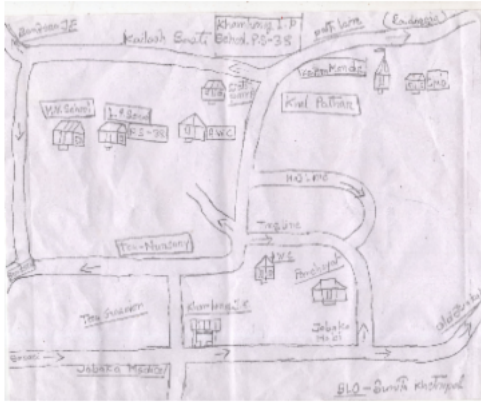

Nazri Naksha