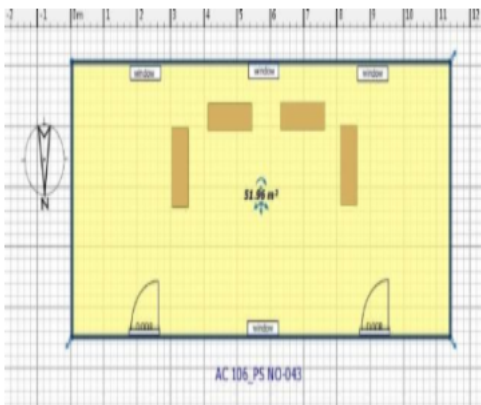

নিৰ্বাচক পঞ্জীয়ন বিষয়াৰ স্বাক্ষৰ

Nazri Naksha

Google Map View

Polling Station Building Front View

ভোটগ্ৰহন কেন্দ্ৰৰ সন্মুখৰ দৃশ্য

Cad View

Key MAP View

<p>S 1 YEHO165936</p> <p>নাম : দেবাৰী পৰজা পিতাৰ নাম: ক্ৰিষ্টো পৰজা ঘৰ নং : 506 বয়স : 27 লিঙ্গ : মহিলা</p> <p>ফটো উপলব্ধ</p>	<p>S 2 YEHO170225</p> <p>নাম : নয়ন চাচিন পিতাৰ নাম: কমল চাচিন ঘৰ নং : 506 বয়স : 27 লিঙ্গ : পুৰুষ</p> <p>ফটো উপলব্ধ</p>	<p>S 3 YEHO170233</p> <p>নাম : প্ৰনামিকা চাচিন পিতাৰ নাম: কমল চাচিন ঘৰ নং : 506 বয়স : 20 লিঙ্গ : মহিলা</p> <p>ফটো উপলব্ধ</p>
<p># 4 KXM4234622</p> <p>নাম : পুষ্পা বৰাইক স্বামীৰ নাম: অনিল বৰাইক ঘৰ নং : 519 বয়স : 40 লিঙ্গ : মহিলা</p> <p>ফটো উপলব্ধ</p>	<p>5 KXM3418019</p> <p>নাম : মিন শইকীয়া স্বামীৰ নাম: বিতু শইকীয়া ঘৰ নং : 519 বয়স : 33 লিঙ্গ : মহিলা</p> <p>ফটো উপলব্ধ</p>	<p>6 YEHO027235</p> <p>নাম : বিংকী বৰাইক পিতাৰ নাম: অনিল বৰাইক ঘৰ নং : 519 বয়স : 23 লিঙ্গ : মহিলা</p> <p>ফটো উপলব্ধ</p>
<p>7 KXM4234677</p> <p>নাম : বামপ্ৰসাদ উৰথা মাতৃৰ নাম: চিলা উৰথা ঘৰ নং : 521 বয়স : 65 লিঙ্গ : পুৰুষ</p> <p>ফটো উপলব্ধ</p>	<p>8 KXM4234688</p> <p>নাম : টুলি উৰথা মাতৃৰ নাম: চিলা উৰথা ঘৰ নং : 521 বয়স : 55 লিঙ্গ : মহিলা</p> <p>ফটো উপলব্ধ</p>	<p>9 KXM3297702</p> <p>নাম : হুংট একা পিতাৰ নাম: বাঘবীৰ একা ঘৰ নং : 521 বয়স : 32 লিঙ্গ : পুৰুষ</p> <p>ফটো উপলব্ধ</p>
<p>10 KXM3297801</p> <p>নাম : মীনা একা পিতাৰ নাম: সুৰজ পুতী ঘৰ নং : 521 বয়স : 28 লিঙ্গ : মহিলা</p> <p>ফটো উপলব্ধ</p>	<p>11 KXM4234702</p> <p>নাম : ফুলমনি একা স্বামীৰ নাম: বঘুবীৰ উৰথা ঘৰ নং : 522 বয়স : 48 লিঙ্গ : মহিলা</p> <p>ফটো উপলব্ধ</p>	<p>12 KXM4234724</p> <p>নাম : গোলাপী মহানন্দ স্বামীৰ নাম: তুনু মহানন্দ ঘৰ নং : 523 বয়স : 75 লিঙ্গ : মহিলা</p> <p>ফটো উপলব্ধ</p>
<p>13 KXM4234735</p> <p>নাম : নীল মহানন্দ পিতাৰ নাম: তুনু মহানন্দ ঘৰ নং : 523 বয়স : 50 লিঙ্গ : পুৰুষ</p> <p>ফটো উপলব্ধ</p>	<p>14 KXM4234746</p> <p>নাম : নীৰমল মহানন্দ পিতাৰ নাম: তুনু মহানন্দ ঘৰ নং : 523 বয়স : 40 লিঙ্গ : পুৰুষ</p> <p>ফটো উপলব্ধ</p>	<p>15 KXM4242733</p> <p>নাম : স্বৰসতী মহানন্দ পিতাৰ নাম: তুনু মহানন্দ ঘৰ নং : 523 বয়স : 37 লিঙ্গ : মহিলা</p> <p>ফটো উপলব্ধ</p>
<p>16 KXM4234757</p> <p>নাম : চংগহিয়া তেলেঙ্গা মাতৃৰ নাম: চানমনি তেলেঙ্গা ঘৰ নং : 528 বয়স : 60 লিঙ্গ : পুৰুষ</p> <p>ফটো উপলব্ধ</p>	<p>17 KXM4234768</p> <p>নাম : দেবাৰী তেলেঙ্গা স্বামীৰ নাম: চংগহিয়া তেলেঙ্গা ঘৰ নং : 528 বয়স : 55 লিঙ্গ : মহিলা</p> <p>ফটো উপলব্ধ</p>	<p>18 YEHO003798</p> <p>নাম : নতাশা বেড্ডী স্বামীৰ নাম: শিবা বেড্ডী ঘৰ নং : 524 বয়স : 29 লিঙ্গ : মহিলা</p> <p>ফটো উপলব্ধ</p>
<p>19 YEHO061820</p> <p>নাম : পূৰ্ণ বেড্ডী পিতাৰ নাম: চংগহিয়া বেড্ডী ঘৰ নং : 524 বয়স : 26 লিঙ্গ : পুৰুষ</p> <p>ফটো উপলব্ধ</p>	<p>20 YEHO120113</p> <p>নাম : জ্যোতী বেড্ডী স্বামীৰ নাম: কিতন বেড্ডী ঘৰ নং : 524 বয়স : 25 লিঙ্গ : মহিলা</p> <p>ফটো উপলব্ধ</p>	<p>21 YEHO120105</p> <p>নাম : কিতন বেড্ডী পিতাৰ নাম: চানগিয়া বেড্ডী ঘৰ নং : 524 বয়স : 23 লিঙ্গ : পুৰুষ</p> <p>ফটো উপলব্ধ</p>
<p>22 KXM4234780</p> <p>নাম : সৰস্বতী বাক্তি স্বামীৰ নাম: বিনুদ বাক্তি ঘৰ নং : 525 বয়স : 55 লিঙ্গ : মহিলা</p> <p>ফটো উপলব্ধ</p>	<p>S 23 KXM3400942</p> <p>নাম : বিনোদ তাঁতী পিতাৰ নাম: কান্ত তাঁতী ঘৰ নং : 525 বয়স : 36 লিঙ্গ : পুৰুষ</p> <p>ফটো উপলব্ধ</p>	<p>S 24 KXM0387381</p> <p>নাম : লক্ষ্মীমনি তাঁতী স্বামীৰ নাম: বাজু তাঁতী ঘৰ নং : 525 বয়স : 32 লিঙ্গ : মহিলা</p> <p>ফটো উপলব্ধ</p>
<p>25 KXM0594556</p> <p>নাম : হেমন্ত বাক্তি মাতৃৰ নাম: সৰস্বতী বাক্তি ঘৰ নং : 525 বয়স : 26 লিঙ্গ : পুৰুষ</p> <p>ফটো উপলব্ধ</p>	<p>26 KXM3143195</p> <p>নাম : মাইনা বাক্তি স্বামীৰ নাম: হেমন্ত ঘৰ নং : 525 বয়স : 25 লিঙ্গ : মহিলা</p> <p>ফটো উপলব্ধ</p>	<p>27 KXM4234826</p> <p>নাম : তুলসী নাযক স্বামীৰ নাম: সোনাৰাম নাযক ঘৰ নং : 529 বয়স : 85 লিঙ্গ : মহিলা</p> <p>ফটো উপলব্ধ</p>
<p>28 KXM4234837</p> <p>নাম : দেবাৰু নাযক পিতাৰ নাম: সোনাৰাম নাযক ঘৰ নং : 529 বয়স : 45 লিঙ্গ : পুৰুষ</p> <p>ফটো উপলব্ধ</p>	<p>29 KXM4234848</p> <p>নাম : বেন নাযক স্বামীৰ নাম: দেবাৰু নাযক ঘৰ নং : 529 বয়স : 39 লিঙ্গ : মহিলা</p> <p>ফটো উপলব্ধ</p>	<p>S 30 KXM0422998</p> <p>নাম : সোনিয়া কুমী স্বামীৰ নাম: অৰুণ কুমী ঘৰ নং : 529 বয়স : 31 লিঙ্গ : মহিলা</p> <p>ফটো উপলব্ধ</p>