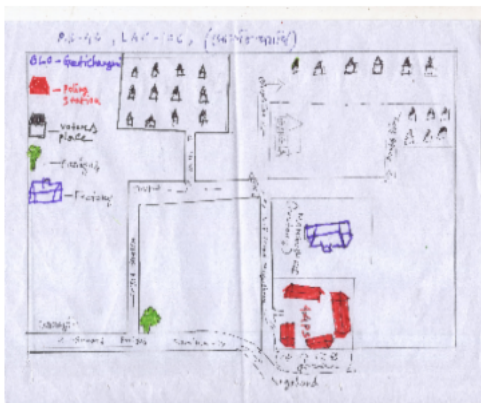

Nazri Naksha