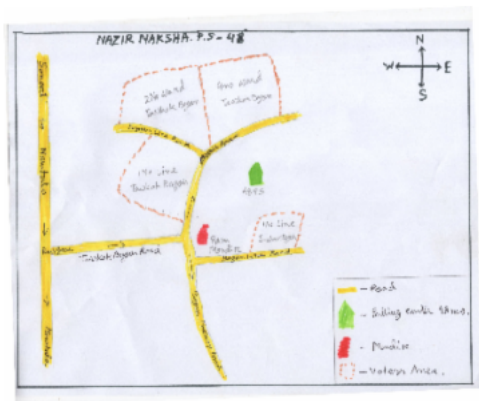

Nazri Naksha