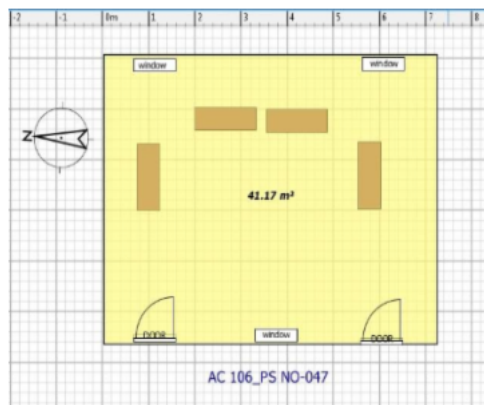

নিৰ্বাচক পঞ্জীয়ন বিষয়াৰ স্বাক্ষৰ

Nazri Naksha

Google Map View

Polling Station Building Front View

ভোটগ্ৰহন কেন্দ্ৰৰ সন্মুখৰ দৃশ্য

Cad View

Key MAP View

1 নাম : ওম প্ৰধান পিতাৰ নাম: ওনু প্ৰধান ঘৰ নং : 1 বয়স : 21 লিঙ্গ : পুৰুষ	YEHO155275 ফটো উপলব্ধ	2 নাম : দেৱজিত প্ৰধান পিতাৰ নাম: প্ৰদীপ প্ৰধান ঘৰ নং : 1 বয়স : 20 লিঙ্গ : পুৰুষ	YEHO108498 ফটো উপলব্ধ	3 নাম : ৰাইধনী গোৱালা স্বামীৰ নাম: সঞ্জয় গোৱালা ঘৰ নং : 2 বয়স : 32 লিঙ্গ : মহিলা	KXM0532853 ফটো উপলব্ধ
4 নাম : হেলেনা ধানোৱাৰ স্বামীৰ নাম: মাধব তাতি ঘৰ নং : 5 বয়স : 31 লিঙ্গ : মহিলা	KXM0551606 ফটো উপলব্ধ	5 নাম : সুমিত ৰাউৰী পিতাৰ নাম: বিশ্বনাথ ৰাউৰী ঘৰ নং : 10 বয়স : 27 লিঙ্গ : পুৰুষ	YEHO171140 ফটো উপলব্ধ	6 নাম : সুনালি খেত্ৰপাল পিতাৰ নাম: ৰঞ্জিত খেত্ৰপাল ঘৰ নং : 12 বয়স : 23 লিঙ্গ : মহিলা	KXM3363447 ফটো উপলব্ধ
7 নাম : ললিতা কৰ্মকাৰ স্বামীৰ নাম: পবন কৰ্মকাৰ ঘৰ নং : 15 নং লাইন বয়স : 27 লিঙ্গ : মহিলা	KXM3300225 ফটো উপলব্ধ	8 নাম : ৰাজেশ গোয়ালা মাতৃৰ নাম: প্ৰমিলা গোয়ালা ঘৰ নং : 15 নং লাইন বয়স : 26 লিঙ্গ : পুৰুষ	KXM3300373 ফটো উপলব্ধ	9 নাম : সমীৰ নায়ক পিতাৰ নাম: প্ৰোহোলেড নায়ক ঘৰ নং : 16 বয়স : 30 লিঙ্গ : পুৰুষ	KXM3223708 ফটো উপলব্ধ
10 নাম : মিৰা নায়ক স্বামীৰ নাম: মডন নায়ক ঘৰ নং : 16 বয়স : 26 লিঙ্গ : মহিলা	KXM0475780 ফটো উপলব্ধ	11 নাম : বিশাল উৰাং পিতাৰ নাম: বনো উৰাং ঘৰ নং : 19 বয়স : 26 লিঙ্গ : পুৰুষ	KXM0474122 ফটো উপলব্ধ	12 নাম : পল্লৱী নায়ক পিতাৰ নাম: বংশী নায়ক ঘৰ নং : 20 বয়স : 30 লিঙ্গ : মহিলা	KXM0365189 ফটো উপলব্ধ
13 নাম : বিটু প্ৰধান পিতাৰ নাম: সুৰজ প্ৰধান ঘৰ নং : 21 বয়স : 24 লিঙ্গ : পুৰুষ	KXM3426079 ফটো উপলব্ধ	14 নাম : সুকশাৰী কৰ্মকাৰ স্বামীৰ নাম: শ্যাম কৰ্মকাৰ ঘৰ নং : 30 বয়স : 45 লিঙ্গ : মহিলা	KXM4634575 ফটো উপলব্ধ	15 নাম : বিণা পাইক স্বামীৰ নাম: অমৰ পাইক ঘৰ নং : 30 বয়স : 29 লিঙ্গ : মহিলা	KXM3414133 ফটো উপলব্ধ
16 নাম : ৰহিম নায়ক মাতৃৰ নাম: বাসন্তী নায়ক ঘৰ নং : 30 বয়স : 28 লিঙ্গ : পুৰুষ	KXM3413531 ফটো উপলব্ধ	17 নাম : বিশাল নায়ক পিতাৰ নাম: সহদেব নায়ক ঘৰ নং : 30 বয়স : 27 লিঙ্গ : পুৰুষ	KXM0474148 ফটো উপলব্ধ	18 নাম : ৰাম প্ৰধান পিতাৰ নাম: গুপি প্ৰধান ঘৰ নং : 30 বয়স : 22 লিঙ্গ : পুৰুষ	KXM3414158 ফটো উপলব্ধ
19 নাম : অমিকা মোহননন্দ মাতৃৰ নাম: মঞ্জু মোহননন্দ ঘৰ নং : 31 বয়স : 22 লিঙ্গ : মহিলা	KXM3258282 ফটো উপলব্ধ	20 নাম : বীণ্ড পনিকা পিতাৰ নাম: অমৰ পনিকা ঘৰ নং : 81 বয়স : 28 লিঙ্গ : পুৰুষ	KXM3432267 ফটো উপলব্ধ	21 নাম : পিংকী কুমাৰী স্বামীৰ নাম: হৰৈণ কুমাৰ ঘৰ নং : 88ক বয়স : 30 লিঙ্গ : মহিলা	KXM0133603 ফটো উপলব্ধ
22 নাম : হৰৈণ কুমাৰ পিতাৰ নাম: যোচেফ কুমাৰ ঘৰ নং : 44ক বয়স : 31 লিঙ্গ : পুৰুষ	KXM0365247 ফটো উপলব্ধ	23 নাম : নিফ্ৰ তাঁতি পিতাৰ নাম: লক্ষন তাঁতি ঘৰ নং : 81 বয়স : 43 লিঙ্গ : পুৰুষ	KXM3279205 ফটো উপলব্ধ	24 নাম : অৰীজীত নায়ক পিতাৰ নাম: লোংবুদহৰ নায়ক ঘৰ নং : 106 বয়স : 24 লিঙ্গ : পুৰুষ	KXM0498642 ফটো উপলব্ধ
25 নাম : চন্কী কৰ্মকাৰ পিতাৰ নাম: প্ৰেমদাস কৰ্মকাৰ ঘৰ নং : 115 বয়স : 38 লিঙ্গ : পুৰুষ	KXM0515486 ফটো উপলব্ধ	26 নাম : আনন্দ কৰ্মকাৰ পিতাৰ নাম: সিরলাল কৰ্মকাৰ ঘৰ নং : 115 বয়স : 32 লিঙ্গ : পুৰুষ	KXM0515247 ফটো উপলব্ধ	27 নাম : সমবাৰী লোকৰা পিতাৰ নাম: জয়প্ৰকাশ তিৰকী ঘৰ নং : 116 বয়স : 34 লিঙ্গ : মহিলা	KXM0510198 ফটো উপলব্ধ
28 নাম : ৰাজা কৰ্মকাৰ পিতাৰ নাম: মদন কৰ্মকাৰ ঘৰ নং : 120 বয়স : 37 লিঙ্গ : পুৰুষ	KXM0515445 ফটো উপলব্ধ	29 নাম : জুসিতা কংদালনা স্বামীৰ নাম: মোহোন্টো উৰাং ঘৰ নং : 123 বয়স : 40 লিঙ্গ : মহিলা	KXM0514844 ফটো উপলব্ধ	E 30 নাম : আসিক মুৰা পিতাৰ নাম: প্ৰোভু মুৰা প্ৰোভু মুৰা ঘৰ নং : 125 বয়স : 35 লিঙ্গ : পুৰুষ	KXM0507095 ফটো উপলব্ধ