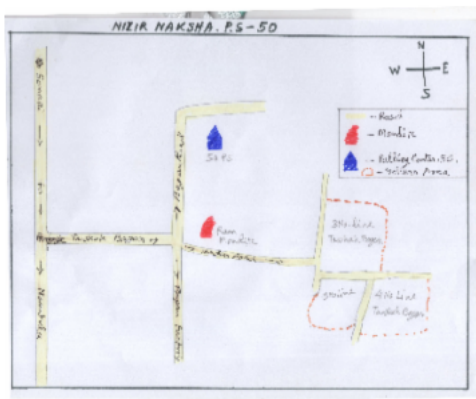

Nazri Naksha