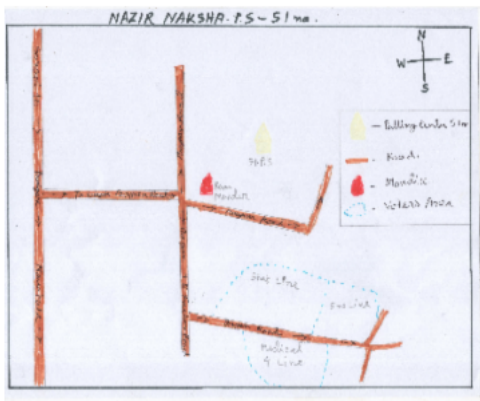

Nazri Naksha