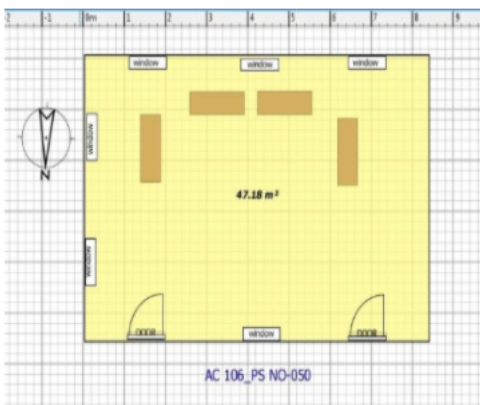

নিৰ্বাচক পঞ্জীয়ন বিষয়াৰ স্বাক্ষৰ

Nazri Naksha

Google Map View

Polling Station Building Front View

ভোটগ্ৰহন কেন্দ্ৰৰ সন্মুখৰ দৃশ্য

Cad View

Key MAP View

#2 1 নাম : অশোক কোয়া মাতৃৰ নাম : পূৰ্ণিমা কোয়া ঘৰ নং : 1125 বয়স : 27 লিঙ্গ : পুৰুষ ফটো উপলব্ধ YEHO177337	2 নাম : স্বপ্না মাহালী স্বামীৰ নাম : ৰমেশ মাহালী ঘৰ নং : 20 বয়স : 47 লিঙ্গ : মহিলা ফটো উপলব্ধ KXM4938629	3 নাম : সন্নিমা মাহালী স্বামীৰ নাম : জানু মাহালী ঘৰ নং : 20 বয়স : 24 লিঙ্গ : মহিলা ফটো উপলব্ধ YEHO071399
4 নাম : জানু মাহালী পিতাৰ নাম : ৰমেশ মাহালী ঘৰ নং : 20 বয়স : 24 লিঙ্গ : পুৰুষ ফটো উপলব্ধ YEHO072967	5 নাম : ক্ষীৰোদ চেতিয়া পিতাৰ নাম : শৰত চেতিয়া ঘৰ নং : 20 বয়স : 48 লিঙ্গ : পুৰুষ ফটো উপলব্ধ KXM4936054	6 নাম : পাপৰী চেতিয়া স্বামীৰ নাম : ক্ষীৰোদ চেতিয়া ঘৰ নং : 20 বয়স : 45 লিঙ্গ : মহিলা ফটো উপলব্ধ KXM4936065
#2 7 নাম : পুন বাক্তি পিতাৰ নাম : জটীয়া বাক্তি ঘৰ নং : 1133 বয়স : 57 লিঙ্গ : পুৰুষ ফটো উপলব্ধ KXM4934934	#2 8 নাম : জিনি ধন বাক্তি স্বামীৰ নাম : পৰন বাক্তি ঘৰ নং : 1133 বয়স : 30 লিঙ্গ : মহিলা ফটো উপলব্ধ KXM0585919	9 নাম : ববিতা চুৰি স্বামীৰ নাম : অজয় চুৰি ঘৰ নং : 50 বয়স : 37 লিঙ্গ : মহিলা ফটো উপলব্ধ KXM0134940
10 নাম : টুস নায়ক স্বামীৰ নাম : সিবা নায়ক ঘৰ নং : 102 বয়স : 29 লিঙ্গ : মহিলা ফটো উপলব্ধ KXM0458323	11 নাম : বুপালী নায়ক স্বামীৰ নাম : শিৱা নায়ক ঘৰ নং : 102 বয়স : 29 লিঙ্গ : মহিলা ফটো উপলব্ধ KXM0458331	#2 12 নাম : নিকোলস একা পিতাৰ নাম : বিৰেন একা ঘৰ নং : 1248খ বয়স : 23 লিঙ্গ : পুৰুষ ফটো উপলব্ধ YEHO167437
#2 13 নাম : বেণু চাহ মাতৃৰ নাম : ৰাজিৱ চাহ ঘৰ নং : 1234 বয়স : 31 লিঙ্গ : মহিলা ফটো উপলব্ধ KXM0424804	14 নাম : ৰাহুল তাঁতি পিতাৰ নাম : মোহেশ তাঁতি ঘৰ নং : 100 বয়স : 24 লিঙ্গ : পুৰুষ ফটো উপলব্ধ KXM3378585	15 নাম : ৰেশমা গোৱালা স্বামীৰ নাম : শিবা গোৱালা ঘৰ নং : 100 বয়স : 32 লিঙ্গ : মহিলা ফটো উপলব্ধ KXM3400868
16 নাম : জিন তপ্প পিতাৰ নাম : দুৰ্গা টোপ্পো ঘৰ নং : 821 বয়স : 32 লিঙ্গ : মহিলা ফটো উপলব্ধ KXM0406934	S 17 নাম : জন গড় পিতাৰ নাম : ৰামলাল গড় ঘৰ নং : 528 বয়স : 23 লিঙ্গ : মহিলা ফটো উপলব্ধ KXM3262839	18 নাম : ৰীতা নায়ক স্বামীৰ নাম : ৰাজেশ নায়ক ঘৰ নং : 545 বয়স : 33 লিঙ্গ : মহিলা ফটো উপলব্ধ YEHO185819
19 নাম : অনিতা তপ্প স্বামীৰ নাম : চিমন মিঞ্জ ঘৰ নং : 562 বয়স : 29 লিঙ্গ : মহিলা ফটো উপলব্ধ KXM0538520	20 নাম : কৃষ্ণা সিং পিতাৰ নাম : ৰাজেশ সিং ঘৰ নং : 901 বয়স : 25 লিঙ্গ : পুৰুষ ফটো উপলব্ধ KXM3251311	21 নাম : ৰিশ্মা তাঁতী পিতাৰ নাম : কাৰ্তিক তাঁতী ঘৰ নং : 801 বয়স : 28 লিঙ্গ : মহিলা ফটো উপলব্ধ YEHO103424
22 নাম : লেবানুস কজুৰ পিতাৰ নাম : কালোঁচ ওৰাং ঘৰ নং : 987 বয়স : 51 লিঙ্গ : পুৰুষ ফটো উপলব্ধ YEHO016436	23 নাম : লক্ষ্মীমুগ্ধী নায়ক স্বামীৰ নাম : বিজয় সিং নায়ক ঘৰ নং : 1119 বয়স : 54 লিঙ্গ : মহিলা ফটো উপলব্ধ KXM0231399	24 নাম : ৰবিন নায়ক পিতাৰ নাম : বিজয় সিং নায়ক ঘৰ নং : 1119 বয়স : 39 লিঙ্গ : পুৰুষ ফটো উপলব্ধ KXM0353185
25 নাম : ৰিবিকা নায়ক স্বামীৰ নাম : ৰবিন নায়ক ঘৰ নং : 1119 বয়স : 33 লিঙ্গ : মহিলা ফটো উপলব্ধ KXM0134924	26 নাম : হেম মহানন্দ স্বামীৰ নাম : ৰোহিত মহানন্দ ঘৰ নং : 1120 বয়স : 45 লিঙ্গ : মহিলা ফটো উপলব্ধ KXM0231647	27 নাম : লীলাবতী কন্দ পিতাৰ নাম : ৰামু কন্দ ঘৰ নং : 1120 বয়স : 40 লিঙ্গ : মহিলা ফটো উপলব্ধ KXM3303781
28 নাম : দিপক তাঁতি পিতাৰ নাম : মন তাঁতি ঘৰ নং : 1120 বয়স : 32 লিঙ্গ : পুৰুষ ফটো উপলব্ধ KXM0353276	29 নাম : পিংকী কোন্টো স্বামীৰ নাম : ৰাজেশ্বৰ কোন্টো ঘৰ নং : 1120 বয়স : 26 লিঙ্গ : মহিলা ফটো উপলব্ধ YEHO057570	30 নাম : জ্যোতি তাঁতি স্বামীৰ নাম : ৰাধে তাঁতি ঘৰ নং : 1120 বয়স : 26 লিঙ্গ : মহিলা ফটো উপলব্ধ KXM3159134