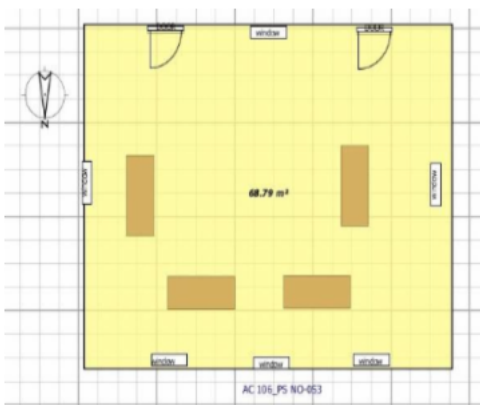

নিৰ্বাচক পঞ্জীয়ন বিষয়াৰ স্বাক্ষৰ

Nazri Naksha

Google Map View

Polling Station Building Front View

ভোটগ্ৰহন কেন্দ্ৰৰ সন্মুখৰ দৃশ্য

Cad View

Key MAP View

| | | | | | |
|---|--------------------------|---|--------------------------|---|--------------------------|
| 1 নাম : অমিত সৰ্বৰ অন্যান্য: মনেশ্বৰী সৰ্বৰ ঘৰ নং : 1 বয়স : 32 লিঙ্গ : পুৰুষ | YEHO151084 ফটো উপলব্ধ | 2 নাম : মনেশ্বৰী সৰ্বৰ স্বামীৰ নাম: অমিত সৰ্বৰ ঘৰ নং : 1 বয়স : 31 লিঙ্গ : মহিলা | YEHO151092 ফটো উপলব্ধ | 3 নাম : মহেন্দ্ৰ তাঁতী পিতাৰ নাম: লক্ষীকান্ত তাঁতী ঘৰ নং : 10 বয়স : 29 লিঙ্গ : পুৰুষ | YEHO128173 ফটো উপলব্ধ |
| 4 নাম : পৰ্ণিমা তাঁতী স্বামীৰ নাম: কৃষ্ণ তাঁতী ঘৰ নং : 10 বয়স : 27 লিঙ্গ : মহিলা | YEHO120691 ফটো উপলব্ধ | R 5 নাম : পৰ্ণিমা তাঁতী স্বামীৰ নাম: কৃষ্ণ তাঁতী ঘৰ নং : 10 বয়স : 27 লিঙ্গ : মহিলা | YEHO127340 ফটো উপলব্ধ | 6 নাম : ডিব্বেশ্বৰ তাঁতী পিতাৰ নাম: লক্ষীকান্ত তাঁতী ঘৰ নং : 10 বয়স : 24 লিঙ্গ : পুৰুষ | YEHO126417 ফটো উপলব্ধ |
| 7 নাম : কিতী ভক্ত পিতাৰ নাম: মহন ভক্ত ঘৰ নং : 50 বয়স : 22 লিঙ্গ : মহিলা | KXM3420981 ফটো উপলব্ধ | 8 নাম : চালু তাঁতী পিতাৰ নাম: তুলা তাঁতী তুলা তাঁতী ঘৰ নং : 10 বয়স : 21 লিঙ্গ : মহিলা | YEHO120675 ফটো উপলব্ধ | R 9 নাম : চালু তাঁতী পিতাৰ নাম: তুলা তাঁতী ঘৰ নং : 10 বয়স : 21 লিঙ্গ : মহিলা | YEHO127357 ফটো উপলব্ধ |
| 10 নাম : পায়েল তাঁতী স্বামীৰ নাম: অম তাঁতী ঘৰ নং : 10 বয়স : 20 লিঙ্গ : মহিলা | YEHO167130 ফটো উপলব্ধ | 11 নাম : নীলম প্রজা মাতৃৰ নাম: তাল প্রজা ঘৰ নং : 11 বয়স : 30 লিঙ্গ : মহিলা | KXM3347218 ফটো উপলব্ধ | 12 নাম : ৰাজু তাঁতি পিতাৰ নাম: দুদু পাগল তাঁতি ঘৰ নং : 18 বয়স : 50 লিঙ্গ : পুৰুষ | KXM5235176 ফটো উপলব্ধ |
| 13 নাম : অল্পনা তাঁতি স্বামীৰ নাম: ৰাজু তাঁতি ঘৰ নং : 18 বয়স : 43 লিঙ্গ : মহিলা | KXM0399980 ফটো উপলব্ধ | 14 নাম : বৰখা তাঁতী পিতাৰ নাম: ৰাজু তাঁতী ঘৰ নং : 14 বয়স : 24 লিঙ্গ : মহিলা | YEHO100743 ফটো উপলব্ধ | 15 নাম : মামনি তাঁতী পিতাৰ নাম: ৰাজু তাঁতী ঘৰ নং : 14 বয়স : 20 লিঙ্গ : মহিলা | YEHO100750 ফটো উপলব্ধ |
| 16 নাম : জাকচেম চিক পিতাৰ নাম: মংগো চিক ঘৰ নং : 20 বয়স : 42 লিঙ্গ : পুৰুষ | KXM5237376 ফটো উপলব্ধ | 17 নাম : দেব তাঁতি পিতাৰ নাম: নব তাঁতি ঘৰ নং : 21 বয়স : 25 লিঙ্গ : পুৰুষ | KXM0541730 ফটো উপলব্ধ | # 18 নাম : দুচমী ভক্ত পিতাৰ নাম: শ্ৰবন ভক্ত ঘৰ নং : 20 বয়স : 47 লিঙ্গ : মহিলা | KXM5234560 ফটো উপলব্ধ |
| #2 19 নাম : জলেশ্বৰী তাঁতী স্বামীৰ নাম: বাবু তাঁতি ঘৰ নং : 25 বয়স : 45 লিঙ্গ : মহিলা | KXM5238766 ফটো উপলব্ধ | E 20 নাম : বিমলা বেহেৰা স্বামীৰ নাম: ৰামু বেহেৰা ঘৰ নং : 28 বয়স : 68 লিঙ্গ : মহিলা | KXM0424341 ফটো উপলব্ধ | 21 নাম : হৰিশ তাঁতি পিতাৰ নাম: ৰিংগু তাঁতি ঘৰ নং : 30 বয়স : 24 লিঙ্গ : পুৰুষ | KXM3280013 ফটো উপলব্ধ |
| 22 নাম : চান্দনি তাঁতি স্বামীৰ নাম: মনো তাঁতি ঘৰ নং : 80 বয়স : 30 লিঙ্গ : মহিলা | KXM0446880 ফটো উপলব্ধ | 23 নাম : সুনন তাঁতি মাতৃৰ নাম: ৰছিকা তাঁতি ঘৰ নং : 56 বয়স : 30 লিঙ্গ : মহিলা | KXM3411303 ফটো উপলব্ধ | 24 নাম : কৃষ্ণা তাঁতি পিতাৰ নাম: লালচৰন তাঁতি ঘৰ নং : 56 বয়স : 28 লিঙ্গ : পুৰুষ | KXM3345394 ফটো উপলব্ধ |
| 25 নাম : পুষ্পা তাঁতি পিতাৰ নাম: লক্ষীন্দৰ তাঁতি ঘৰ নং : 58 বয়স : 25 লিঙ্গ : মহিলা | KXM3411295 ফটো উপলব্ধ | 26 নাম : নিহাৰিকা তাঁতী পিতাৰ নাম: লক্ষীন্দৰ তাঁতী ঘৰ নং : 63 বয়স : 23 লিঙ্গ : মহিলা | KXM3334620 ফটো উপলব্ধ | 27 নাম : লালচী বৰাসিক স্বামীৰ নাম: অমৰ বৰাসিক ঘৰ নং : 66 বয়স : 29 লিঙ্গ : মহিলা | KXM3301793 ফটো উপলব্ধ |
| 28 নাম : বিশা তাঁতী পিতাৰ নাম: বলদেব তাঁতী ঘৰ নং : 75আ বয়স : 25 লিঙ্গ : মহিলা | YEHO056754 ফটো উপলব্ধ | 29 নাম : শ্ৰীমতি তাঁতি স্বামীৰ নাম: চন্দ্ৰচন তাঁতি ঘৰ নং : 80 বয়স : 65 লিঙ্গ : মহিলা | KXM5239383 ফটো উপলব্ধ | 30 নাম : দেবৰাজু তাঁতি পিতাৰ নাম: সীতাৰাম তাঁতি ঘৰ নং : 80 বয়স : 46 লিঙ্গ : পুৰুষ | KXM5239203 ফটো উপলব্ধ |