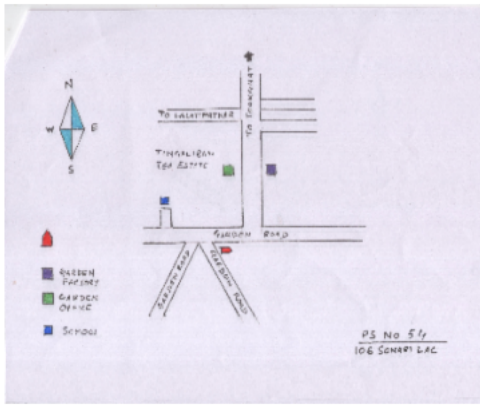

Nazri Naksha