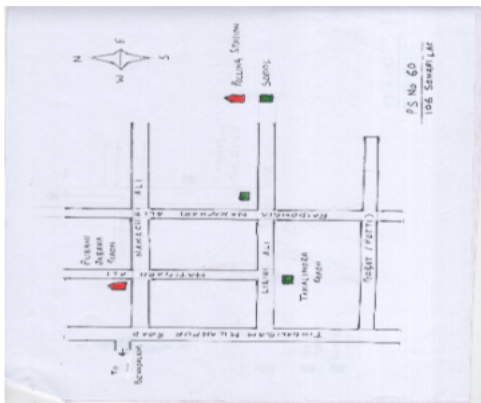

Nazri Naksha