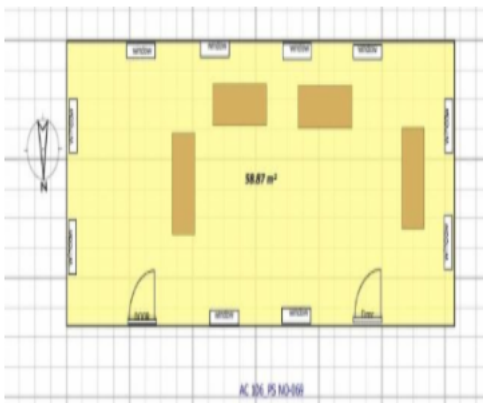

নিৰ্বাচক পঞ্জীয়ন বিষয়াৰ স্বাক্ষৰ

Nazri Naksha

Google Map View

Polling Station Building Front View

ভোটগ্ৰহন কেন্দ্ৰৰ সন্মুখৰ দৃশ্য

Cad View

Key MAP View

1 নাম : ৰেখা চৰাইমূৰিয়া স্বামীৰ নাম: অতুল চৰাইমূৰিয়া ঘৰ নং : 1 বয়স : 44 লিঙ্গ : মহিলা	KXM3298346 ফটো উপলব্ধ	# 2 নাম : আইবিন গগৈ পিতাৰ নাম: শৰত গগৈ ঘৰ নং : 1ক বয়স : 20 লিঙ্গ : মহিলা	YE0067447 ফটো উপলব্ধ	3 নাম : শৰত গগৈ পিতাৰ নাম: মুখেশ্বৰ গগৈ ঘৰ নং : 1ক বয়স : 52 লিঙ্গ : পুৰুষ	KXM6834577 ফটো উপলব্ধ
4 নাম : শান্তনা শইকীয়া গগৈ স্বামীৰ নাম: শৰত গগৈ ঘৰ নং : 1ক বয়স : 42 লিঙ্গ : মহিলা	KXM6834588 ফটো উপলব্ধ	5 নাম : হৰিপ্রিয়া দৈমাৰী পিতাৰ নাম: হৰেন দৈমাৰী ঘৰ নং : 7 বয়স : 22 লিঙ্গ : মহিলা	KXM3228376 ফটো উপলব্ধ	6 নাম : অপূৰ্ব বসুমতাৰী পিতাৰ নাম: কনকেশ্বৰ বসুমতাৰী ঘৰ নং : 1২ বয়স : 48 লিঙ্গ : পুৰুষ	KXM6834624 ফটো উপলব্ধ
7 নাম : দীপিকা খাখলাৰী বসুমতাৰী স্বামীৰ নাম: অপূৰ্ব বসুমতাৰী ঘৰ নং : 1২ বয়স : 41 লিঙ্গ : মহিলা	KXM6842826 ফটো উপলব্ধ	8 নাম : হৰেন দৈমাৰী পিতাৰ নাম: মুখেশ্বৰ দৈমাৰী ঘৰ নং : 1৩ বয়স : 56 লিঙ্গ : পুৰুষ	KXM6834679 ফটো উপলব্ধ	9 নাম : বীণা দৈমাৰী স্বামীৰ নাম: হৰেন দৈমাৰী ঘৰ নং : 1৩ বয়স : 50 লিঙ্গ : মহিলা	KXM6834680 ফটো উপলব্ধ
10 নাম : ভাস্কৰজ্যোতি দৈমাৰী পিতাৰ নাম: মাখন দৈমাৰী ঘৰ নং : 1৩ বয়স : 34 লিঙ্গ : পুৰুষ	KXM6842939 ফটো উপলব্ধ	11 নাম : প্ৰতিভা দাস্‌মাৰী পিতাৰ নাম: মাখন দাস্‌মাৰী ঘৰ নং : 1৩ বয়স : 30 লিঙ্গ : মহিলা	KXM6843067 ফটো উপলব্ধ	12 নাম : মল্লিকা সোনোৱাল স্বামীৰ নাম: ভাস্কৰজ্যোতি দৈমাৰী ঘৰ নং : 1৩ বয়স : 27 লিঙ্গ : মহিলা	YE0184747 ফটো উপলব্ধ
13 নাম : মাখন দৈমাৰী পিতাৰ নাম: মুখেশ্বৰ দৈমাৰী ঘৰ নং : 1৩ক বয়স : 66 লিঙ্গ : পুৰুষ	KXM6834691 ফটো উপলব্ধ	14 নাম : কল্পনা খাখলাৰী স্বামীৰ নাম: মাখন দৈমাৰী ঘৰ নং : 1৩ক বয়স : 55 লিঙ্গ : মহিলা	KXM6834704 ফটো উপলব্ধ	15 নাম : তৃষ্ণা স্বৰ্গীয়াৰী পিতাৰ নাম: ভূবন স্বৰ্গীয়াৰী ঘৰ নং : 1৫ বয়স : 25 লিঙ্গ : মহিলা	KXM0528505 ফটো উপলব্ধ
16 নাম : ভূবন স্বৰ্গীয়াৰী পিতাৰ নাম: দিফুৰাম স্বৰ্গীয়াৰী ঘৰ নং : 1৫ক বয়স : 65 লিঙ্গ : পুৰুষ	KXM6834715 ফটো উপলব্ধ	17 নাম : চিনু মেছ স্বামীৰ নাম: ভূবন স্বৰ্গীয়াৰী ঘৰ নং : 1৫ক বয়স : 58 লিঙ্গ : মহিলা	KXM6834726 ফটো উপলব্ধ	18 নাম : ডিম্বেশ্বৰ ডেকা পিতাৰ নাম: আনন্দি ডেকা ঘৰ নং : 1৬ বয়স : 80 লিঙ্গ : পুৰুষ	KXM6834748 ফটো উপলব্ধ
19 নাম : মাইজান ডেকা স্বামীৰ নাম: ডিম্বেশ্বৰ ডেকা ঘৰ নং : 1৬ বয়স : 75 লিঙ্গ : মহিলা	KXM6834759 ফটো উপলব্ধ	20 নাম : নৱ জ্যোতি ডেকা পিতাৰ নাম: ডিম্বেশ্বৰ ডেকা ঘৰ নং : 1৬ বয়স : 40 লিঙ্গ : পুৰুষ	KXM6834806 ফটো উপলব্ধ	21 নাম : কৰবী বসুমতাৰী ডেকা স্বামীৰ নাম: নৱজ্যোতি ডেকা ঘৰ নং : 1৬ বয়স : 34 লিঙ্গ : মহিলা	KXM0584615 ফটো উপলব্ধ
22 নাম : শৈলেন ডেকা পিতাৰ নাম: ধুব জ্যোতি ডেকা ঘৰ নং : 16 বয়স : 21 লিঙ্গ : পুৰুষ	YE0002923 ফটো উপলব্ধ	23 নাম : জোনমণি ডেকা স্বামীৰ নাম: ধুব ডেকা ঘৰ নং : 1৬ক বয়স : 39 লিঙ্গ : মহিলা	KXM0246348 ফটো উপলব্ধ	24 নাম : আনন্দিৰাম ডেকা পিতাৰ নাম: আনন্দি ডেকা ঘৰ নং : 1৭ বয়স : 72 লিঙ্গ : পুৰুষ	KXM6834817 ফটো উপলব্ধ
25 নাম : হিমাদ্ৰী ডেকা পিতাৰ নাম: বেনু ডেকা ঘৰ নং : 1৭ বয়স : 38 লিঙ্গ : মহিলা	KXM6834839 ফটো উপলব্ধ	26 নাম : মফিদা বেগম স্বামীৰ নাম: ম: নজিৰ হুচেইন ঘৰ নং : 1৭ক বয়স : 40 লিঙ্গ : মহিলা	KXM0156976 ফটো উপলব্ধ	27 নাম : জাইদা বেগম স্বামীৰ নাম: বুকুমুদ্দিন আহমেদ ঘৰ নং : 1৭ক বয়স : 70 লিঙ্গ : মহিলা	KXM6834851 ফটো উপলব্ধ
28 নাম : ডিম্পল চেতিয়া পিতাৰ নাম: বিমোল চেতিয়া ঘৰ নং : 1৮ বয়স : 23 লিঙ্গ : পুৰুষ	KXM3320868 ফটো উপলব্ধ	29 নাম : ম: আনোবাৰ হুচেইন পিতাৰ নাম: বুকুমুদ্দিন আহমেদ ঘৰ নং : ২০ বয়স : 60 লিঙ্গ : পুৰুষ	KXM6834873 ফটো উপলব্ধ	30 নাম : আলিমুদ্দিন হুচেইন পিতাৰ নাম: আনোবাৰ হুচেইন ঘৰ নং : ২০ বয়স : 33 লিঙ্গ : পুৰুষ	KXM0256107 ফটো উপলব্ধ