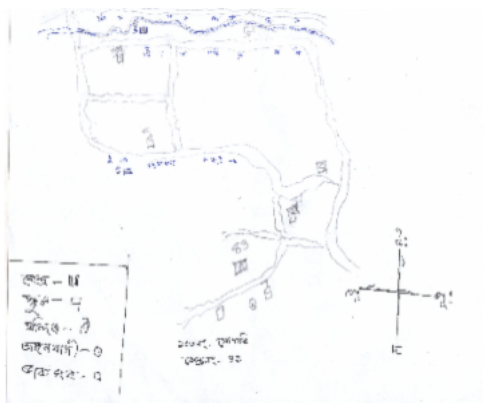

Nazri Naksha