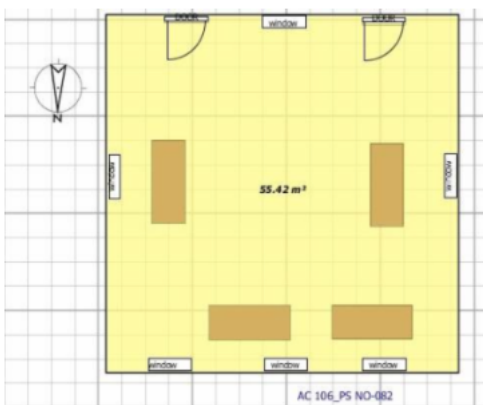

নিৰ্বাচক পঞ্জীয়ন বিষয়াৰ স্বাক্ষৰ

Nazri Naksha

Google Map View

Polling Station Building Front View

ভোটগ্ৰহন কেন্দ্ৰৰ সন্মুখৰ দৃশ্য

Cad View

Key MAP View

1 নাম : বদন দুৱৰা পিতাৰ নাম: প্ৰফুল্ল দুৱৰা ঘৰ নং : 1 বয়স : 54 লিঙ্গ : পুৰুষ	KXM8034568 ফটো উপলব্ধ	2 নাম : অৰুণ দুৱৰা পিতাৰ নাম: বদন দুৱৰা ঘৰ নং : 1 বয়স : 26 লিঙ্গ : পুৰুষ	KXM0455790 ফটো উপলব্ধ	3 নাম : সবিতা গগৈ দুৱৰা স্বামীৰ নাম: অৰুণ দুৱৰা ঘৰ নং : 1 বয়স : 24 লিঙ্গ : মহিলা	YEH0062034 ফটো উপলব্ধ
4 নাম : ভৃগল উৰাং তিৰকি স্বামীৰ নাম: বিপুল তিৰকি ঘৰ নং : 2 বয়স : 31 লিঙ্গ : মহিলা	KXM3378197 ফটো উপলব্ধ	5 নাম : ফিলিপ তিৰকি পিতাৰ নাম: জকিন তিৰকি ঘৰ নং : 3 বয়স : 54 লিঙ্গ : পুৰুষ	KXM8034604 ফটো উপলব্ধ	6 নাম : যোগেন তিৰকি পিতাৰ নাম: ফিলিপ তিৰকি ঘৰ নং : 3 বয়স : 32 লিঙ্গ : পুৰুষ	KXM0275545 ফটো উপলব্ধ
7 নাম : বিনীতা তিৰকি স্বামীৰ নাম: যোগেন তিৰকি ঘৰ নং : 3 বয়স : 32 লিঙ্গ : মহিলা	KXM0275578 ফটো উপলব্ধ	8 নাম : বিপুল তিৰকি পিতাৰ নাম: ফিলিপ তিৰকি ঘৰ নং : 3 বয়স : 28 লিঙ্গ : পুৰুষ	KXM0275818 ফটো উপলব্ধ	9 নাম : এটুৱা উৰাং পিতাৰ নাম: মাকডালি উৰাং ঘৰ নং : 3 বয়স : 52 লিঙ্গ : পুৰুষ	KXM8034626 ফটো উপলব্ধ
10 নাম : মকডালি ওৰাং স্বামীৰ নাম: এটুৱা ওৰাং ঘৰ নং : 3 বয়স : 48 লিঙ্গ : মহিলা	KXM8034637 ফটো উপলব্ধ	11 নাম : দুৰ্গেশ্বৰ কোঁৱৰ পিতাৰ নাম: ৰিখেশ্বৰ কোঁৱৰ ঘৰ নং : 8 বয়স : 46 লিঙ্গ : মহিলা	KXM8034900 ফটো উপলব্ধ	12 নাম : পাপৰী কোঁৱৰ স্বামীৰ নাম: দুৰ্গেশ্বৰ কোঁৱৰ ঘৰ নং : 8 বয়স : 44 লিঙ্গ : মহিলা	KXM8034911 ফটো উপলব্ধ
13 নাম : কৌশিক কোঁৱৰ পিতাৰ নাম: দুৰ্গেশ্বৰ কোঁৱৰ ঘৰ নং : 8 বয়স : 20 লিঙ্গ : পুৰুষ	YEH0087734 ফটো উপলব্ধ	14 নাম : পুলিন গগৈ পিতাৰ নাম: নৰহৰি গগৈ ঘৰ নং : 5 বয়স : 52 লিঙ্গ : পুৰুষ	KXM8034648 ফটো উপলব্ধ	15 নাম : অনিমা গগৈ স্বামীৰ নাম: পুলিন গগৈ ঘৰ নং : 5 বয়স : 50 লিঙ্গ : মহিলা	KXM8034659 ফটো উপলব্ধ
16 নাম : ৰূপা নেৱাৰ স্বামীৰ নাম: দীনেশ নেৱাৰ ঘৰ নং : 5 বয়স : 34 লিঙ্গ : মহিলা	KXM0469569 ফটো উপলব্ধ	17 নাম : কপিল গগৈ পিতাৰ নাম: পুলিন গগৈ ঘৰ নং : 5 বয়স : 25 লিঙ্গ : পুৰুষ	KXM0405647 ফটো উপলব্ধ	18 নাম : সুৰভি শইকীয়া গগৈ স্বামীৰ নাম: কপিল গগৈ ঘৰ নং : 5 বয়স : 22 লিঙ্গ : মহিলা	KXM3142957 ফটো উপলব্ধ
19 নাম : প্ৰবীন গগৈ পিতাৰ নাম: নৰহৰি গগৈ ঘৰ নং : 6 বয়স : 54 লিঙ্গ : পুৰুষ	KXM8034660 ফটো উপলব্ধ	20 নাম : গোলাপী গগৈ স্বামীৰ নাম: প্ৰবীন গগৈ ঘৰ নং : 6 বয়স : 51 লিঙ্গ : মহিলা	KXM8034671 ফটো উপলব্ধ	21 নাম : জিত গগৈ পিতাৰ নাম: প্ৰবীন গগৈ ঘৰ নং : 6 বয়স : 24 লিঙ্গ : পুৰুষ	KXM0462218 ফটো উপলব্ধ
22 নাম : নয়নমনি লাহন গগৈ স্বামীৰ নাম: জিত গগৈ ঘৰ নং : 6 বয়স : 23 লিঙ্গ : মহিলা	KXM3179025 ফটো উপলব্ধ	23 নাম : পুনা গগৈ পিতাৰ নাম: নৰহৰি গগৈ ঘৰ নং : 9 বয়স : 57 লিঙ্গ : পুৰুষ	KXM8034693 ফটো উপলব্ধ	24 নাম : পুষ্পলতা গগৈ স্বামীৰ নাম: পুনা গগৈ ঘৰ নং : 9 বয়স : 55 লিঙ্গ : মহিলা	KXM8034706 ফটো উপলব্ধ
# 25 নাম : ভূপেন গগৈ পিতাৰ নাম: পুণা গগৈ ঘৰ নং : 7 বয়স : 32 লিঙ্গ : পুৰুষ	KXM0124107 ফটো উপলব্ধ	# 26 নাম : কবিন গগৈ পিতাৰ নাম: পুণা গগৈ ঘৰ নং : 7 বয়স : 33 লিঙ্গ : পুৰুষ	KXM0124099 ফটো উপলব্ধ	# 27 নাম : মণিকা চেতিয়া গগৈ স্বামীৰ নাম: কবিন গগৈ ঘৰ নং : 9 বয়স : 27 লিঙ্গ : মহিলা	KXM0395582 ফটো উপলব্ধ
28 নাম : পৰ্বী শইকীয়া গগৈ স্বামীৰ নাম: ভূপেন গগৈ ঘৰ নং : 7 বয়স : 26 লিঙ্গ : মহিলা	KXM3179090 ফটো উপলব্ধ	29 নাম : প্ৰদীপ কোঁৱৰ পিতাৰ নাম: যদুনাথ কোঁৱৰ ঘৰ নং : 8 বয়স : 66 লিঙ্গ : পুৰুষ	KXM8034717 ফটো উপলব্ধ	30 নাম : ফুল কোঁৱৰ স্বামীৰ নাম: প্ৰদীপ কোঁৱৰ ঘৰ নং : 8 বয়স : 58 লিঙ্গ : মহিলা	KXM8034728 ফটো উপলব্ধ