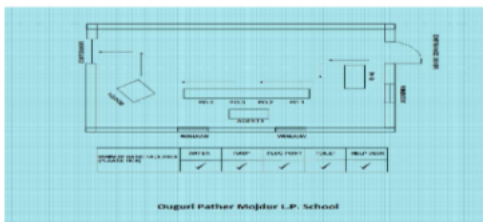

নিৰ্বাচক পঞ্জীয়ন বিষয়াৰ স্বাক্ষৰ

Nazri Naksha

Google Map View

Polling Station Building Front View

ভোটগ্ৰন্থন কেন্দ্ৰৰ সন্মুখৰ দৃশ্য

Cad View

Key MAP View

1 নাম : ধনেশ্বৰ চেতিয়া পিতাৰ নাম: মিহিকন চেতিয়া ঘৰ নং : 1 বয়স : 53 লিঙ্গ : পুৰুষ	KXM8234579 ফটো উপলব্ধ	2 নাম : বিমলা চেতিয়া স্বামীৰ নাম: ধনেশ্বৰ চেতিয়া ঘৰ নং : 1 বয়স : 48 লিঙ্গ : মহিলা	KXM8234580 ফটো উপলব্ধ	3 নাম : মনিৰাম গগৈ পিতাৰ নাম: বিচেশ্বৰ গগৈ ঘৰ নং : 2 বয়স : 71 লিঙ্গ : পুৰুষ	KXM8234591 ফটো উপলব্ধ
4 নাম : ভদ্রেশ্বৰী গগৈ স্বামীৰ নাম: মনিৰাম গগৈ ঘৰ নং : 2 বয়স : 64 লিঙ্গ : মহিলা	KXM8234604 ফটো উপলব্ধ	5 নাম : হিতেশ্বৰ গগৈ পিতাৰ নাম: মনিৰাম গগৈ ঘৰ নং : 2 বয়স : 41 লিঙ্গ : পুৰুষ	KXM8234615 ফটো উপলব্ধ	6 নাম : সোনালী দৰবা অন্যান্য: মনিৰাম গগৈ ঘৰ নং : 2 বয়স : 21 লিঙ্গ : মহিলা	YEH0095570 ফটো উপলব্ধ
7 নাম : সুনিতা গগৈ স্বামীৰ নাম: দুৰ্গেশ্বৰ গগৈ ঘৰ নং : 2ক বয়স : 38 লিঙ্গ : মহিলা	KXM0255786 ফটো উপলব্ধ	8 নাম : দুৰ্গেশ্বৰ গগৈ পিতাৰ নাম: মনিৰাম গগৈ ঘৰ নং : 2ক বয়স : 40 লিঙ্গ : পুৰুষ	KXM8234626 ফটো উপলব্ধ	9 নাম : পুণ্যকান্ত গগৈ পিতাৰ নাম: বিবেশ্বৰ গগৈ ঘৰ নং : 3 বয়স : 56 লিঙ্গ : পুৰুষ	KXM8234637 ফটো উপলব্ধ
10 নাম : বিচিত্ৰা গগৈ স্বামীৰ নাম: পুণ্যকান্ত গগৈ ঘৰ নং : 3 বয়স : 51 লিঙ্গ : মহিলা	KXM8234648 ফটো উপলব্ধ	11 নাম : প্ৰশান্ত গগৈ পিতাৰ নাম: পুণ্যকান্ত গগৈ ঘৰ নং : 3 বয়স : 37 লিঙ্গ : পুৰুষ	KXM8234659 ফটো উপলব্ধ	12 নাম : গোলাপ গগৈ পিতাৰ নাম: পুণ্যকান্ত গগৈ ঘৰ নং : 3 বয়স : 30 লিঙ্গ : পুৰুষ	KXM0599647 ফটো উপলব্ধ
13 নাম : নীহাৰিকা গগৈ স্বামীৰ নাম: প্ৰশান্ত গগৈ ঘৰ নং : 3 বয়স : 29 লিঙ্গ : মহিলা	KXM0598698 ফটো উপলব্ধ	14 নাম : পৰাণ গগৈ পিতাৰ নাম: পুণ্যকান্ত গগৈ ঘৰ নং : 3ক বয়স : 28 লিঙ্গ : পুৰুষ	KXM0069757 ফটো উপলব্ধ	15 নাম : লক্ষ্মী গগৈ স্বামীৰ নাম: পৰাণ গগৈ ঘৰ নং : 3ক বয়স : 26 লিঙ্গ : মহিলা	KXM0264283 ফটো উপলব্ধ
16 নাম : পৰন ৰাজকোঁৱৰ পিতাৰ নাম: দণ্ডীৰাম ৰাজকোঁৱৰ ঘৰ নং : 8 বয়স : 56 লিঙ্গ : পুৰুষ	KXM8234671 ফটো উপলব্ধ	17 নাম : সোনমাই ৰাজকোঁৱৰ স্বামীৰ নাম: পৰন ৰাজকোঁৱৰ ঘৰ নং : 8 বয়স : 50 লিঙ্গ : মহিলা	KXM8234682 ফটো উপলব্ধ	18 নাম : বিশ্বজিৎ ৰাজকোঁৱৰ পিতাৰ নাম: পৰন ৰাজকোঁৱৰ ঘৰ নং : 4 বয়স : 22 লিঙ্গ : পুৰুষ	KXM3152311 ফটো উপলব্ধ
19 নাম : মৃদুল বড়া পিতাৰ নাম: দেবেন বড়া ঘৰ নং : 5 বয়স : 52 লিঙ্গ : পুৰুষ	KXM8234808 ফটো উপলব্ধ	20 নাম : মামনি বড়া স্বামীৰ নাম: মৃদুল বড়া ঘৰ নং : 5 বয়স : 44 লিঙ্গ : মহিলা	KXM0198713 ফটো উপলব্ধ	21 নাম : ধনিকী ৰাজকোঁৱৰ স্বামীৰ নাম: জীবকান্ত ৰাজকোঁৱৰ ঘৰ নং : 6 বয়স : 89 লিঙ্গ : মহিলা	KXM8234706 ফটো উপলব্ধ
22 নাম : নগেন বড়া পিতাৰ নাম: লখেশ্বৰ বড়া ঘৰ নং : 9 বয়স : 72 লিঙ্গ : পুৰুষ	KXM8234717 ফটো উপলব্ধ	23 নাম : ৰত্নেশ্বৰী বড়া স্বামীৰ নাম: নগেন বড়া ঘৰ নং : 9 বয়স : 66 লিঙ্গ : মহিলা	KXM8234728 ফটো উপলব্ধ	24 নাম : ফাগুনী বড়া স্বামীৰ নাম: নগেন বড়া ঘৰ নং : 9 বয়স : 61 লিঙ্গ : মহিলা	KXM8234739 ফটো উপলব্ধ
25 নাম : নৰেশ্বৰ বড়া পিতাৰ নাম: নগেন বড়া ঘৰ নং : 9 বয়স : 37 লিঙ্গ : পুৰুষ	KXM8234740 ফটো উপলব্ধ	26 নাম : হেম বড়া পিতাৰ নাম: নগেন বড়া ঘৰ নং : 9 বয়স : 32 লিঙ্গ : পুৰুষ	KXM8244415 ফটো উপলব্ধ	27 নাম : ৰমেন বড়া পিতাৰ নাম: নগেন বড়া ঘৰ নং : 9ক বয়স : 36 লিঙ্গ : পুৰুষ	KXM8234751 ফটো উপলব্ধ
28 নাম : মৰমী বড়া স্বামীৰ নাম: নৰেশ্বৰ বড়া ঘৰ নং : 7ক বয়স : 33 লিঙ্গ : মহিলা	KXM0188839 ফটো উপলব্ধ	29 নাম : বালিকা বড়া স্বামীৰ নাম: দেবেন বড়া ঘৰ নং : 8 বয়স : 68 লিঙ্গ : মহিলা	KXM8234773 ফটো উপলব্ধ	30 নাম : জীতুমণি গগৈ বড়া স্বামীৰ নাম: ৰাজীৱ বড়া ঘৰ নং : 8 বয়স : 36 লিঙ্গ : মহিলা	KXM8244824 ফটো উপলব্ধ