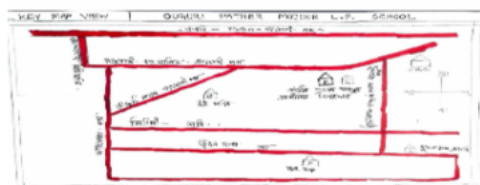

নিৰ্বাচক পঞ্জীয়ন বিষয়াৰ স্বাক্ষৰ

Nazri Naksha

Google Map View

Polling Station Building Front View

ভোটগ্ৰন্থন কেন্দ্ৰৰ সন্মুখৰ দৃশ্য

Cad View

Key MAP View

1 নাম : ধনেশ্বৰ চেতিয়া পিতাৰ নাম: মিহিকন চেতিয়া ঘৰ নং : 1 বয়স : 53 লিঙ্গ : পুৰুষ	KXM8234579 ফটো উপলব্ধ	2 নাম : বিমলা চেতিয়া স্বামীৰ নাম: ধনেশ্বৰ চেতিয়া ঘৰ নং : 1 বয়স : 48 লিঙ্গ : মহিলা	KXM8234580 ফটো উপলব্ধ	3 নাম : মনিৰাম গগৈ পিতাৰ নাম: বিচেশ্বৰ গগৈ ঘৰ নং : 2 বয়স : 71 লিঙ্গ : পুৰুষ	KXM8234591 ফটো উপলব্ধ
4 নাম : ভদ্রেশ্বৰী গগৈ স্বামীৰ নাম: মনিৰাম গগৈ ঘৰ নং : 2 বয়স : 64 লিঙ্গ : মহিলা	KXM8234604 ফটো উপলব্ধ	5 নাম : হিতেশ্বৰ গগৈ পিতাৰ নাম: মনিৰাম গগৈ ঘৰ নং : 2 বয়স : 41 লিঙ্গ : পুৰুষ	KXM8234615 ফটো উপলব্ধ	6 নাম : সোনালী দৰবা অন্যান্য: মনিৰাম গগৈ ঘৰ নং : 2 বয়স : 21 লিঙ্গ : মহিলা	YEH0095570 ফটো উপলব্ধ
7 নাম : সুনিতা গগৈ স্বামীৰ নাম: দুৰ্গেশ্বৰ গগৈ ঘৰ নং : 2ক বয়স : 38 লিঙ্গ : মহিলা	KXM0255786 ফটো উপলব্ধ	8 নাম : দুৰ্গেশ্বৰ গগৈ পিতাৰ নাম: মনিৰাম গগৈ ঘৰ নং : 2ক বয়স : 40 লিঙ্গ : পুৰুষ	KXM8234626 ফটো উপলব্ধ	9 নাম : পুণ্যকান্ত গগৈ পিতাৰ নাম: বিবেশ্বৰ গগৈ ঘৰ নং : 3 বয়স : 56 লিঙ্গ : পুৰুষ	KXM8234637 ফটো উপলব্ধ
10 নাম : বিচিত্ৰা গগৈ স্বামীৰ নাম: পুণ্যকান্ত গগৈ ঘৰ নং : 3 বয়স : 51 লিঙ্গ : মহিলা	KXM8234648 ফটো উপলব্ধ	11 নাম : প্ৰশান্ত গগৈ পিতাৰ নাম: পুণ্যকান্ত গগৈ ঘৰ নং : 3 বয়স : 37 লিঙ্গ : পুৰুষ	KXM8234659 ফটো উপলব্ধ	12 নাম : গোলাপ গগৈ পিতাৰ নাম: পুণ্যকান্ত গগৈ ঘৰ নং : 3 বয়স : 30 লিঙ্গ : পুৰুষ	KXM0599647 ফটো উপলব্ধ
13 নাম : নীহাৰিকা গগৈ স্বামীৰ নাম: প্ৰশান্ত গগৈ ঘৰ নং : 3 বয়স : 29 লিঙ্গ : মহিলা	KXM0598698 ফটো উপলব্ধ	14 নাম : পৰাণ গগৈ পিতাৰ নাম: পুণ্যকান্ত গগৈ ঘৰ নং : 3ক বয়স : 28 লিঙ্গ : পুৰুষ	KXM0069757 ফটো উপলব্ধ	15 নাম : লক্ষ্মী গগৈ স্বামীৰ নাম: পৰাণ গগৈ ঘৰ নং : 3ক বয়স : 26 লিঙ্গ : মহিলা	KXM0264283 ফটো উপলব্ধ
16 নাম : পৰন ৰাজকোঁৱৰ পিতাৰ নাম: দণ্ডীৰাম ৰাজকোঁৱৰ ঘৰ নং : 8 বয়স : 56 লিঙ্গ : পুৰুষ	KXM8234671 ফটো উপলব্ধ	17 নাম : সোনমাই ৰাজকোঁৱৰ স্বামীৰ নাম: পৰন ৰাজকোঁৱৰ ঘৰ নং : 8 বয়স : 50 লিঙ্গ : মহিলা	KXM8234682 ফটো উপলব্ধ	18 নাম : বিশ্বজিৎ ৰাজকোঁৱৰ পিতাৰ নাম: পৰন ৰাজকোঁৱৰ ঘৰ নং : 4 বয়স : 22 লিঙ্গ : পুৰুষ	KXM3152311 ফটো উপলব্ধ
19 নাম : মৃদুল বড়া পিতাৰ নাম: দেবেন বড়া ঘৰ নং : 5 বয়স : 52 লিঙ্গ : পুৰুষ	KXM8234808 ফটো উপলব্ধ	20 নাম : মামনি বড়া স্বামীৰ নাম: মৃদুল বড়া ঘৰ নং : 5 বয়স : 44 লিঙ্গ : মহিলা	KXM0198713 ফটো উপলব্ধ	21 নাম : ধনিকী ৰাজকোঁৱৰ স্বামীৰ নাম: জীবকান্ত ৰাজকোঁৱৰ ঘৰ নং : 6 বয়স : 89 লিঙ্গ : মহিলা	KXM8234706 ফটো উপলব্ধ
22 নাম : নগেন বড়া পিতাৰ নাম: লখেশ্বৰ বড়া ঘৰ নং : 9 বয়স : 72 লিঙ্গ : পুৰুষ	KXM8234717 ফটো উপলব্ধ	23 নাম : ৰত্নেশ্বৰী বড়া স্বামীৰ নাম: নগেন বড়া ঘৰ নং : 9 বয়স : 66 লিঙ্গ : মহিলা	KXM8234728 ফটো উপলব্ধ	24 নাম : ফাগুনী বড়া স্বামীৰ নাম: নগেন বড়া ঘৰ নং : 9 বয়স : 61 লিঙ্গ : মহিলা	KXM8234739 ফটো উপলব্ধ
25 নাম : নৰেশ্বৰ বড়া পিতাৰ নাম: নগেন বড়া ঘৰ নং : 9 বয়স : 37 লিঙ্গ : পুৰুষ	KXM8234740 ফটো উপলব্ধ	26 নাম : হেম বড়া পিতাৰ নাম: নগেন বড়া ঘৰ নং : 9 বয়স : 32 লিঙ্গ : পুৰুষ	KXM8244415 ফটো উপলব্ধ	27 নাম : ৰমেন বড়া পিতাৰ নাম: নগেন বড়া ঘৰ নং : 9ক বয়স : 36 লিঙ্গ : পুৰুষ	KXM8234751 ফটো উপলব্ধ
28 নাম : মৰমী বড়া স্বামীৰ নাম: নৰেশ্বৰ বড়া ঘৰ নং : 7ক বয়স : 33 লিঙ্গ : মহিলা	KXM0188839 ফটো উপলব্ধ	29 নাম : বালিকা বড়া স্বামীৰ নাম: দেবেন বড়া ঘৰ নং : 8 বয়স : 68 লিঙ্গ : মহিলা	KXM8234773 ফটো উপলব্ধ	30 নাম : জীতুমণি গগৈ বড়া স্বামীৰ নাম: ৰাজীৱ বড়া ঘৰ নং : 8 বয়স : 36 লিঙ্গ : মহিলা	KXM8244824 ফটো উপলব্ধ