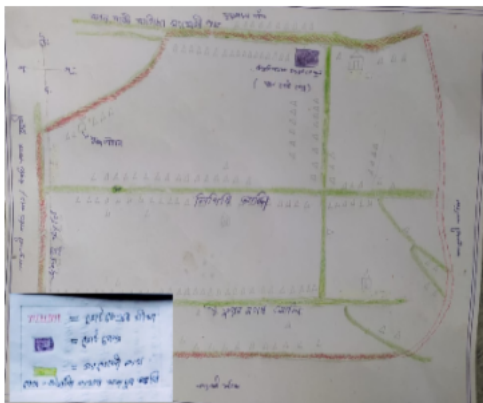

Nazri Naksha