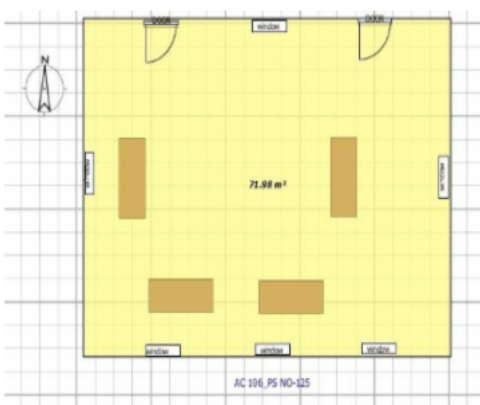

নিৰ্বাচক পঞ্জীয়ন বিষয়াৰ স্বাক্ষৰ

Nazri Naksha

Google Map View

Polling Station Building Front View

ভোটগ্ৰহন কেন্দ্ৰৰ সন্মুখৰ দৃশ্য

Cad View

Key MAP View

|  |                          |  |                          |   |                          |
|--|--------------------------|--|--------------------------|---|--------------------------|
| 1<br>নাম : তপন সেন<br>পিতাৰ নাম: ধীৰেন সেন<br>ঘৰ নং : 1<br>বয়স : 62 লিঙ্গ : পুৰুষ                 | KXM1234566<br>ফটো উপলব্ধ | 2<br>নাম : সুভা সেন<br>স্বামীৰ নাম: ত পন সেন<br>ঘৰ নং : 1<br>বয়স : 57 লিঙ্গ : মহিলা             | KXM1234577<br>ফটো উপলব্ধ | 3<br>নাম : কল্পনা সেন<br>পিতাৰ নাম: ধীৰেন সেন<br>ঘৰ নং : 1<br>বয়স : 55 লিঙ্গ : মহিলা             | KXM1234602<br>ফটো উপলব্ধ |
| 4<br>নাম : দিলবাদ সাঁও<br>পিতাৰ নাম: বুধুৱা মুড়া<br>ঘৰ নং : 1<br>বয়স : 50 লিঙ্গ : পুৰুষ          | KXM1242633<br>ফটো উপলব্ধ | 5<br>নাম : চুচান মুড়া সাওঁ<br>স্বামীৰ নাম: দিলবাদ সাওঁ<br>ঘৰ নং : 1<br>বয়স : 47 লিঙ্গ : মহিলা  | KXM1242644<br>ফটো উপলব্ধ | 6<br>নাম : বাপন সেন<br>পিতাৰ নাম: তপন সেন<br>ঘৰ নং : 1<br>বয়স : 34 লিঙ্গ : পুৰুষ                 | KXM1234613<br>ফটো উপলব্ধ |
| 7<br>নাম : মায়া সেন<br>স্বামীৰ নাম: দিলীপ সেন<br>ঘৰ নং : 2<br>বয়স : 62 লিঙ্গ : মহিলা             | KXM1234668<br>ফটো উপলব্ধ | 8<br>নাম : সঞ্জু সেন<br>পিতাৰ নাম: দিলীপ সেন<br>ঘৰ নং : 2<br>বয়স : 35 লিঙ্গ : পুৰুষ             | KXM1234646<br>ফটো উপলব্ধ | 9<br>নাম : দুৰ্গতী গোৱালা<br>স্বামীৰ নাম: মহেন্দ্ৰ গোৱালা<br>ঘৰ নং : 2<br>বয়স : 26 লিঙ্গ : মহিলা | YEH0178897<br>ফটো উপলব্ধ |
| 10<br>নাম : লক্ষীচৰণ ৰাজপুত<br>মাতৃৰ নাম: বগী ৰাজপুত<br>ঘৰ নং : 3<br>বয়স : 47 লিঙ্গ : পুৰুষ       | KXM1234680<br>ফটো উপলব্ধ | 11<br>নাম : সঞ্জীৱ ৰাজপুত<br>মাতৃৰ নাম: বগী ৰাজপুত<br>ঘৰ নং : 3<br>বয়স : 38 লিঙ্গ : পুৰুষ       | KXM1234704<br>ফটো উপলব্ধ | 12<br>নাম : দীপালী বনিক<br>স্বামীৰ নাম: মনোজ বনিক<br>ঘৰ নং : 3খ<br>বয়স : 30 লিঙ্গ : মহিলা        | KXM1242575<br>ফটো উপলব্ধ |
| 13<br>নাম : কৃষ্ণ বনিক<br>পিতাৰ নাম: ৰূপলাল বনিক<br>ঘৰ নং : 8<br>বয়স : 63 লিঙ্গ : পুৰুষ           | KXM1234737<br>ফটো উপলব্ধ | 14<br>নাম : ৰস্তা বনিক<br>স্বামীৰ নাম: কৃষ্ণ বনিক<br>ঘৰ নং : 8<br>বয়স : 57 লিঙ্গ : মহিলা        | KXM1234748<br>ফটো উপলব্ধ | 15<br>নাম : ঋতু বনিক<br>স্বামীৰ নাম: নাৰায়ন বনিক<br>ঘৰ নং : 4<br>বয়স : 35 লিঙ্গ : মহিলা         | KXM0212738<br>ফটো উপলব্ধ |
| 16<br>নাম : নাৰায়ন বনিক<br>পিতাৰ নাম: কৃষ্ণ বনিক<br>ঘৰ নং : 8<br>বয়স : 33 লিঙ্গ : পুৰুষ          | KXM1234726<br>ফটো উপলব্ধ | 17<br>নাম : মনোজ বনিক<br>পিতাৰ নাম: কৃষ্ণ বনিক<br>ঘৰ নং : 8<br>বয়স : 31 লিঙ্গ : পুৰুষ           | KXM1242564<br>ফটো উপলব্ধ | 18<br>নাম : দেবেন বনিক<br>পিতাৰ নাম: কৃষ্ণ বনিক<br>ঘৰ নং : 4<br>বয়স : 26 লিঙ্গ : পুৰুষ           | KXM3351954<br>ফটো উপলব্ধ |
| 19<br>নাম : প্ৰিয়ংকা বনিক<br>স্বামীৰ নাম: কৃষ্ণ বনিক<br>ঘৰ নং : 8<br>বয়স : 26 লিঙ্গ : মহিলা      | YEH0056234<br>ফটো উপলব্ধ | 20<br>নাম : অৰ্চনা বনিক<br>মাতৃৰ নাম: ৰস্তা বনিক<br>ঘৰ নং : 8খ<br>বয়স : 33 লিঙ্গ : মহিলা        | KXM3344553<br>ফটো উপলব্ধ | 21<br>নাম : কিৰন গগৈ<br>পিতাৰ নাম: কনকচন্দ্ৰ গগৈ<br>ঘৰ নং : 8ক<br>বয়স : 66 লিঙ্গ : পুৰুষ         | KXM1234759<br>ফটো উপলব্ধ |
| 22<br>নাম : অমিলা গগৈ<br>স্বামীৰ নাম: কিৰন গগৈ<br>ঘৰ নং : 8ক<br>বয়স : 60 লিঙ্গ : মহিলা            | KXM1234760<br>ফটো উপলব্ধ | 23<br>নাম : মহেন্দ্ৰ গোৱালা<br>মাতৃৰ নাম: ৰাধামণি গোৱালা<br>ঘৰ নং : 5<br>বয়স : 26 লিঙ্গ : পুৰুষ | KXM0478206<br>ফটো উপলব্ধ | 24<br>নাম : মঙ্গলসিং গোৱালা<br>পিতাৰ নাম: বিহাৰী গোৱালা<br>ঘৰ নং : 6<br>বয়স : 55 লিঙ্গ : পুৰুষ   | KXM1234828<br>ফটো উপলব্ধ |
| 25<br>নাম : ৰাধামনী গোৱালা<br>স্বামীৰ নাম: মঙ্গলসিং গোৱালা<br>ঘৰ নং : 6<br>বয়স : 51 লিঙ্গ : মহিলা | KXM1234839<br>ফটো উপলব্ধ | 26<br>নাম : মানিক গোৱালা<br>পিতাৰ নাম: মঙ্গল সিং গোৱালা<br>ঘৰ নং : 6<br>বয়স : 25 লিঙ্গ : পুৰুষ  | YEH0031914<br>ফটো উপলব্ধ | 27<br>নাম : স্বপ্না গোৱালা<br>স্বামীৰ নাম: মানিক গোৱালা<br>ঘৰ নং : 6<br>বয়স : 23 লিঙ্গ : মহিলা   | YEH0117788<br>ফটো উপলব্ধ |
| 28<br>নাম : ফোলচন গোৱালা<br>পিতাৰ নাম: বাজনা গোৱালা<br>ঘৰ নং : 9<br>বয়স : 41 লিঙ্গ : পুৰুষ        | KXM1234873<br>ফটো উপলব্ধ | 29<br>নাম : দুৰ্বল গোৱালা<br>পিতাৰ নাম: বাদনা গোৱালা<br>ঘৰ নং : 9<br>বয়স : 39 লিঙ্গ : পুৰুষ     | KXM1234851<br>ফটো উপলব্ধ | 30<br>নাম : মামণি গোৱালা<br>স্বামীৰ নাম: দুৰ্বল গোৱালা<br>ঘৰ নং : 9<br>বয়স : 36 লিঙ্গ : মহিলা    | KXM1234884<br>ফটো উপলব্ধ |