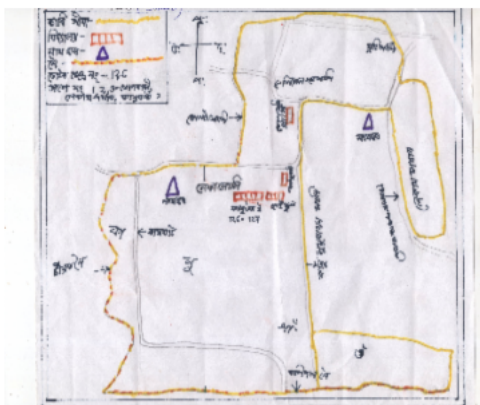

Nazri Naksha