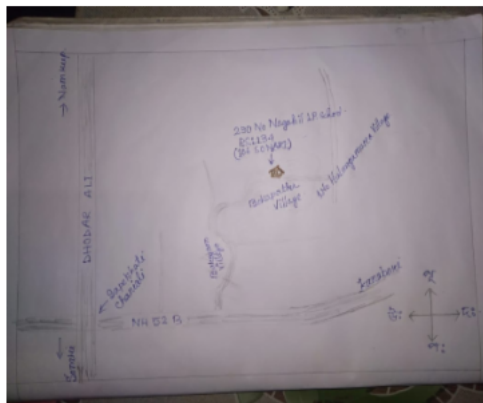

Nazri Naksha