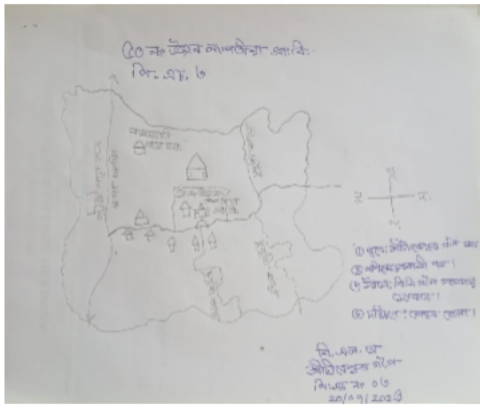

Nazri Naksha