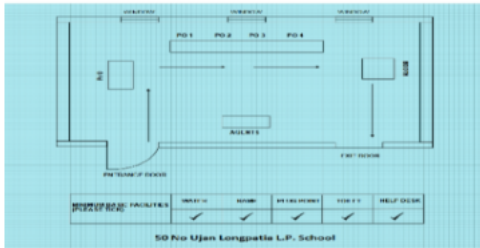

নিৰ্বাচক পঞ্জীয়ন বিষয়াৰ স্বাক্ষৰ

Nazri Naksha

Google Map View

Polling Station Building Front View

ভোটগ্রহন কেন্দ্ৰৰ সন্মুখৰ দৃশ্য

Cad View

Key MAP View

| | | | | | |
|---------------------------------------------------------------------------------------------|--------------------------|-----------------------------------------------------------------------------------------------|--------------------------|------------------------------------------------------------------------------------------------|--------------------------|
| 1 নাম : টকেশ্বৰ গগৈ পিতাৰ নাম: কুলধৰ গগৈ ঘৰ নং : 1 বয়স : 70 লিঙ্গ : পুৰুষ | KXM7134589 ফটো উপলব্ধ | 2 নাম : পুনা গগৈ পিতাৰ নাম: আনন্দ গগৈ ঘৰ নং : 1 বয়স : 65 লিঙ্গ : পুৰুষ | KXM7134567 ফটো উপলব্ধ | 3 নাম : বীনা গগৈ স্বামীৰ নাম: পুনা গগৈ ঘৰ নং : 1 বয়স : 60 লিঙ্গ : মহিলা | KXM7134578 ফটো উপলব্ধ |
| 4 নাম : বঞ্জ মনি গগৈ স্বামীৰ নাম: টকেশ্বৰ গগৈ ঘৰ নং : 1 বয়স : 60 লিঙ্গ : মহিলা | KXM7134590 ফটো উপলব্ধ | 5 নাম : মানিকজ্যোতি গগৈ পিতাৰ নাম: পূৰ্ণা গগৈ ঘৰ নং : 1 বয়স : 34 লিঙ্গ : পুৰুষ | KXM1999855 ফটো উপলব্ধ | 6 নাম : বাজীৰ গগৈ পিতাৰ নাম: টকেশ্বৰ গগৈ ঘৰ নং : 1 বয়স : 34 লিঙ্গ : পুৰুষ | KXM0000547 ফটো উপলব্ধ |
| 7 নাম : অমৰজ্যোতি গগৈ পিতাৰ নাম: পুনা গগৈ ঘৰ নং : 1 বয়স : 33 লিঙ্গ : পুৰুষ | KXM7134603 ফটো উপলব্ধ | 8 নাম : ৰমী গগৈ পিতাৰ নাম: পূৰ্ণানন্দ গগৈ ঘৰ নং : 1 বয়স : 31 লিঙ্গ : মহিলা | KXM1999844 ফটো উপলব্ধ | 9 নাম : লীলা গগৈ পিতাৰ নাম: আনন্দ গগৈ ঘৰ নং : 1 বয়স : 70 লিঙ্গ : পুৰুষ | KXM7134636 ফটো উপলব্ধ |
| 10 নাম : ৰেন গগৈ স্বামীৰ নাম: লীলা গগৈ ঘৰ নং : 2 বয়স : 70 লিঙ্গ : মহিলা | KXM7134647 ফটো উপলব্ধ | 11 নাম : লক্ষেশ্বৰ গগৈ পিতাৰ নাম: প্ৰেমধৰ গগৈ ঘৰ নং : 2 বয়স : 60 লিঙ্গ : পুৰুষ | KXM7134669 ফটো উপলব্ধ | 12 নাম : লিলি গগৈ স্বামীৰ নাম: লক্ষেশ্বৰ গগৈ ঘৰ নং : 2 বয়স : 58 লিঙ্গ : মহিলা | KXM7134670 ফটো উপলব্ধ |
| 13 নাম : নিৰ গগৈ স্বামীৰ নাম: লক্ষেশ্বৰ গগৈ ঘৰ নং : 2 বয়স : 53 লিঙ্গ : মহিলা | KXM7134681 ফটো উপলব্ধ | # 14 নাম : পবিত্ৰ গগৈ পিতাৰ নাম: লক্ষেশ্বৰ গগৈ ঘৰ নং : 60 বয়স : 40 লিঙ্গ : পুৰুষ | KXM7134692 ফটো উপলব্ধ | 15 নাম : বিবি গগৈ পিতাৰ নাম: লক্ষেশ্বৰ গগৈ ঘৰ নং : 2 বয়স : 38 লিঙ্গ : মহিলা | KXM7134705 ফটো উপলব্ধ |
| 16 নাম : অৰুণজ্যোতি গগৈ পিতাৰ নাম: লীলা গগৈ ঘৰ নং : 2 বয়স : 33 লিঙ্গ : পুৰুষ | KXM7134614 ফটো উপলব্ধ | 17 নাম : পল্লৱী গগৈ স্বামীৰ নাম: অৰুণজ্যোতি গগৈ ঘৰ নং : 2 বয়স : 32 লিঙ্গ : মহিলা | KXM1999866 ফটো উপলব্ধ | 18 নাম : প্ৰিয়ংকা গগৈ স্বামীৰ নাম: সঞ্জীৱ গগৈ ঘৰ নং : 2 বয়স : 29 লিঙ্গ : মহিলা | KXM0493866 ফটো উপলব্ধ |
| 19 নাম : ৰুহিনী গগৈ পিতাৰ নাম: জেনুৰাম গগৈ ঘৰ নং : 9 বয়স : 75 লিঙ্গ : পুৰুষ | KXM7134716 ফটো উপলব্ধ | 20 নাম : লাবণ্য গগৈ স্বামীৰ নাম: ৰুহিনী গগৈ ঘৰ নং : 9 বয়স : 70 লিঙ্গ : মহিলা | KXM7134749 ফটো উপলব্ধ | 21 নাম : পুনেশ্বৰ গগৈ পিতাৰ নাম: বোলাৰাম গগৈ ঘৰ নং : 9 বয়স : 62 লিঙ্গ : পুৰুষ | KXM7134818 ফটো উপলব্ধ |
| 22 নাম : ভবানী গগৈ পিতাৰ নাম: ৰোহিনী গগৈ ঘৰ নং : 9 বয়স : 40 লিঙ্গ : পুৰুষ | KXM7134783 ফটো উপলব্ধ | 23 নাম : মুনমী কোৰুঁৰ স্বামীৰ নাম: ভৱানী গগৈ ঘৰ নং : 9 বয়স : 37 লিঙ্গ : মহিলা | KXM7144287 ফটো উপলব্ধ | 24 নাম : সঞ্জীৱ গগৈ পিতাৰ নাম: পুনেশ্বৰ গগৈ ঘৰ নং : 9 বয়স : 31 লিঙ্গ : পুৰুষ | KXM0146035 ফটো উপলব্ধ |
| 25 নাম : বাজীৰ গগৈ পিতাৰ নাম: পুনেশ্বৰ গগৈ ঘৰ নং : 9 বয়স : 31 লিঙ্গ : পুৰুষ | KXM0146050 ফটো উপলব্ধ | # 26 নাম : জোনালী গগৈ স্বামীৰ নাম: ৰমেন গগৈ ঘৰ নং : 68 বয়স : 24 লিঙ্গ : মহিলা | KXM3168069 ফটো উপলব্ধ | 27 নাম : লোকেশ্বৰী গগৈ স্বামীৰ নাম: লোকেশ্বৰ গগৈ ঘৰ নং : 8 বয়স : 75 লিঙ্গ : মহিলা | KXM7134852 ফটো উপলব্ধ |
| 28 নাম : গুনবতী গগৈ স্বামীৰ নাম: পুনেশ্বৰ গগৈ ঘৰ নং : 8 বয়স : 56 লিঙ্গ : মহিলা | KXM7134830 ফটো উপলব্ধ | # 29 নাম : অবনী গগৈ পিতাৰ নাম: লোকেশ্বৰ গগৈ ঘৰ নং : 8 বয়স : 50 লিঙ্গ : পুৰুষ | KXM7134874 ফটো উপলব্ধ | 30 নাম : দীলিপ গগৈ পিতাৰ নাম: লোকেশ্বৰ গগৈ ঘৰ নং : 8 বয়স : 45 লিঙ্গ : পুৰুষ | KXM7134885 ফটো উপলব্ধ |