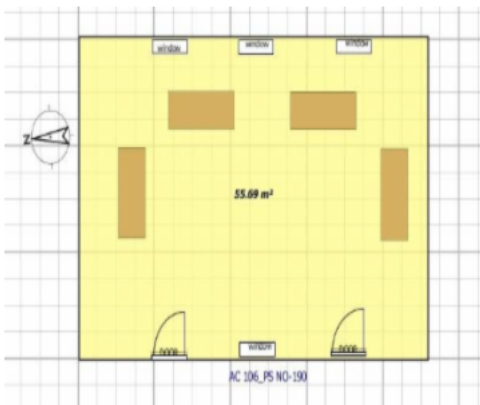

নিৰ্বাচক পঞ্জীয়ন বিষয়াৰ স্বাক্ষৰ

Nazri Naksha

Google Map View

Polling Station Building Front View

ভোটগ্ৰহন কেন্দ্ৰৰ সন্মুখৰ দৃশ্য

Cad View

Key MAP View

বিধানসভা সমষ্টিৰ নম্বৰ আৰু নাম : 93-সোণাৰি  
অংশৰ নম্বৰ আৰু নাম : 1-বৰহাট বাগান -অংশ