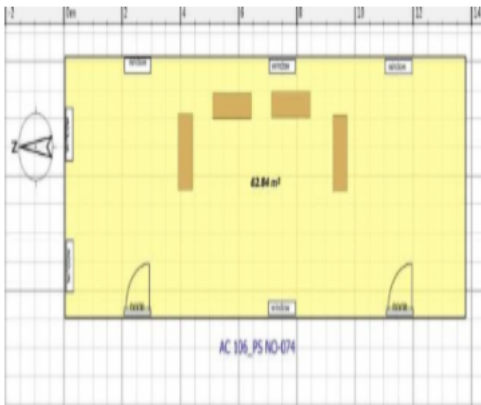

নিৰ্বাচক পঞ্জীয়ন বিষয়াৰ স্বাক্ষৰ

Nazri Naksha

Google Map View

Polling Station Building Front View

ভোটগ্ৰহন কেন্দ্ৰৰ সন্মুখৰ দৃশ্য

Cad View

Key MAP View

1 নাম : কেশব তামুলী পিতাৰ নাম: গকেশ্বৰ তামুলী ঘৰ নং : ১ বয়স : 79 লিঙ্গ : পুৰুষ	KXM7334567 ফটো উপলব্ধ	2 নাম : হেমলতা তামুলী স্বামীৰ নাম: কেশব তামুলী ঘৰ নং : ১ বয়স : 76 লিঙ্গ : মহিলা	KXM7334578 ফটো উপলব্ধ	3 নাম : চন্দন তামুলী পিতাৰ নাম: কেশব তামুলী ঘৰ নং : ১ বয়স : 53 লিঙ্গ : পুৰুষ	KXM7334589 ফটো উপলব্ধ
4 নাম : আমিয়া গগৈ তামুলী স্বামীৰ নাম: চন্দন তামুলী ঘৰ নং : ১ বয়স : 50 লিঙ্গ : মহিলা	KXM7334590 ফটো উপলব্ধ	5 নাম : প্ৰনব জ্যোতি তামুলি পিতাৰ নাম: কেশব তামুলী ঘৰ নং : ১ বয়স : 46 লিঙ্গ : পুৰুষ	KXM7334603 ফটো উপলব্ধ	6 নাম : দেবযানী তামুলী স্বামীৰ নাম: প্ৰণব জ্যোতি তামুলী ঘৰ নং : 1 বয়স : 36 লিঙ্গ : মহিলা	KXM7334604 ফটো উপলব্ধ
7 নাম : উদয়াদিতা তামুলী পিতাৰ নাম: চন্দন তামুলী ঘৰ নং : ১ বয়স : 23 লিঙ্গ : পুৰুষ	KXM3426343 ফটো উপলব্ধ	8 নাম : তৰুন তামুলী পিতাৰ নাম: নৰেন তামুলী ঘৰ নং : ২ বয়স : 76 লিঙ্গ : পুৰুষ	KXM7334614 ফটো উপলব্ধ	9 নাম : হৰিচন্দ তামুলী পিতাৰ নাম: তৰুন তামুলী ঘৰ নং : ২ বয়স : 43 লিঙ্গ : পুৰুষ	KXM7334636 ফটো উপলব্ধ
10 নাম : স্বপন তামুলী পিতাৰ নাম: তৰুন তামুলী ঘৰ নং : ২ বয়স : 41 লিঙ্গ : পুৰুষ	KXM7334658 ফটো উপলব্ধ	11 নাম : চুনমণি তামুলী স্বামীৰ নাম: হৰিচন্দ তামুলী ঘৰ নং : ২ বয়স : 40 লিঙ্গ : মহিলা	KXM7334647 ফটো উপলব্ধ	12 নাম : দিতীমণি তামুলী স্বামীৰ নাম: স্বপন তামুলী ঘৰ নং : ২ বয়স : 33 লিঙ্গ : মহিলা	KXM0219352 ফটো উপলব্ধ
13 নাম : সুমন তামুলী পিতাৰ নাম: হৰিচন্দ তামুলী ঘৰ নং : ২ বয়স : 21 লিঙ্গ : পুৰুষ	KXM3170040 ফটো উপলব্ধ	14 নাম : হেমকান্ত গগৈ পিতাৰ নাম: ৰতিধৰ গগৈ ঘৰ নং : ৩ বয়স : 48 লিঙ্গ : পুৰুষ	KXM7334669 ফটো উপলব্ধ	15 নাম : নিজৰা গগৈ স্বামীৰ নাম: হেমকান্ত গগৈ ঘৰ নং : ৩ বয়স : 46 লিঙ্গ : মহিলা	KXM7334670 ফটো উপলব্ধ
# 16 নাম : দুলমণি বৰা পিতাৰ নাম: নিৰেশ্বৰ বৰা ঘৰ নং : 3 বয়স : 31 লিঙ্গ : মহিলা	KXM3350394 ফটো উপলব্ধ	17 নাম : পিংকী মণি গগৈ পিতাৰ নাম: হেমকান্ত গগৈ ঘৰ নং : ৩ বয়স : 22 লিঙ্গ : মহিলা	YE0072447 ফটো উপলব্ধ	18 নাম : লক্ষেশ্বৰ তাতী পিতাৰ নাম: চন্দ্ৰমণি তাতী ঘৰ নং : ৩কু বয়স : 61 লিঙ্গ : পুৰুষ	KXM7334681 ফটো উপলব্ধ
19 নাম : চেনিৰাম গগৈ পিতাৰ নাম: ৰতিধৰ গগৈ ঘৰ নং : 8 বয়স : 59 লিঙ্গ : পুৰুষ	KXM7334692 ফটো উপলব্ধ	20 নাম : ৰেবতী গগৈ স্বামীৰ নাম: চেনিৰাম গগৈ ঘৰ নং : 8 বয়স : 57 লিঙ্গ : মহিলা	KXM7334705 ফটো উপলব্ধ	21 নাম : দ্ৰোৱ গগৈ পিতাৰ নাম: অমূল্য গগৈ ঘৰ নং : 4 বয়স : 30 লিঙ্গ : পুৰুষ	KXM0087288 ফটো উপলব্ধ
22 নাম : মন্ট গগৈ পিতাৰ নাম: চেনীৰাম গগৈ ঘৰ নং : ৪ বয়স : 27 লিঙ্গ : পুৰুষ	KXM0219253 ফটো উপলব্ধ	23 নাম : মানিক চন্দ্ৰ গগৈ পিতাৰ নাম: হৰকান্ত গগৈ ঘৰ নং : ৫ বয়স : 74 লিঙ্গ : পুৰুষ	KXM7334738 ফটো উপলব্ধ	24 নাম : হিৰন্য গগৈ স্বামীৰ নাম: মানিক চন্দ্ৰ গগৈ ঘৰ নং : ৫ বয়স : 67 লিঙ্গ : মহিলা	KXM7334749 ফটো উপলব্ধ
25 নাম : উৎপল গগৈ পিতাৰ নাম: মাণিক গগৈ ঘৰ নং : ৫ বয়স : 40 লিঙ্গ : পুৰুষ	KXM7334761 ফটো উপলব্ধ	26 নাম : নিলোতপল গগৈ পিতাৰ নাম: মানিক চন্দ্ৰ গগৈ ঘৰ নং : ৫ বয়স : 33 লিঙ্গ : পুৰুষ	KXM7334727 ফটো উপলব্ধ	27 নাম : দিপজ্যোতি গগৈ স্বামীৰ নাম: উৎপল গগৈ ঘৰ নং : ৫ বয়স : 32 লিঙ্গ : মহিলা	KXM3420536 ফটো উপলব্ধ
28 নাম : অনপ গগৈ পিতাৰ নাম: জিতেন গগৈ ঘৰ নং : ৫৫ বয়স : 27 লিঙ্গ : পুৰুষ	KXM0296996 ফটো উপলব্ধ	29 নাম : পুহেশ্বৰী গগৈ স্বামীৰ নাম: ভীম গগৈ ঘৰ নং : ৬ বয়স : 60 লিঙ্গ : মহিলা	KXM7334783 ফটো উপলব্ধ	30 নাম : বোলাৰাম গগৈ পিতাৰ নাম: ভীমকান্ত গগৈ ঘৰ নং : 6 বয়স : 37 লিঙ্গ : পুৰুষ	KXM0367755 ফটো উপলব্ধ