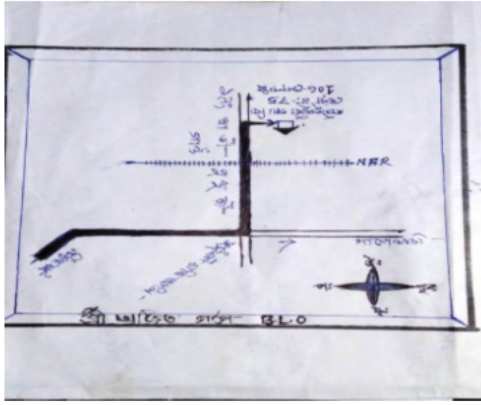

Nazri Naksha