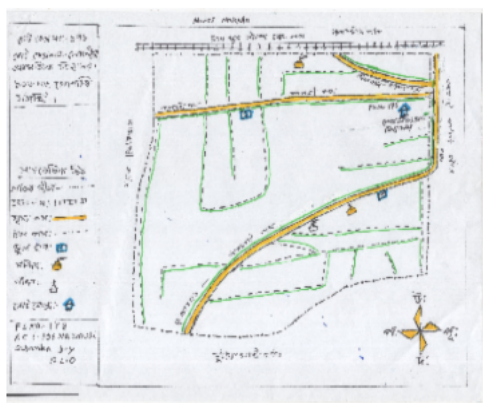

Nazri Naksha