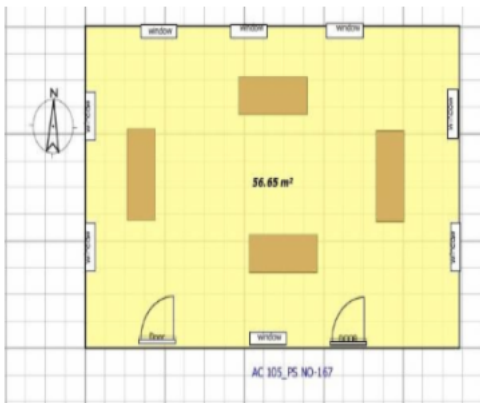

নিৰ্বাচক পঞ্জীয়ন বিষয়াৰ স্বাক্ষৰ

Nazri Naksha

Google Map View

Polling Station Building Front View

ভোটগ্ৰহন কেন্দ্ৰৰ সন্মুখৰ দৃশ্য

Cad View

Key MAP View

|  |                          |   |                          |   |                          |
|--|--------------------------|---|--------------------------|---|--------------------------|
| 1<br>নাম : বিপু বৰুৱা<br>পিতাৰ নাম: যোগেন বৰুৱা<br>ঘৰ নং : 1<br>বয়স : 76 লিঙ্গ : পুৰুষ              | KXM1644560<br>ফটো উপলব্ধ | S 2<br>নাম : বাবুল ভূমিজ<br>অন্যান্য: দিনুৰাম ভূমিজ<br>ঘৰ নং : 1<br>বয়স : 50 লিঙ্গ : পুৰুষ       | YEHO027474<br>ফটো উপলব্ধ | 3<br>নাম : ৰশ্মিৰেখা বৰুৱা<br>স্বামীৰ নাম: দেৱজিত বৰুৱা<br>ঘৰ নং : 1<br>বয়স : 48 লিঙ্গ : মহিলা     | KXM1644593<br>ফটো উপলব্ধ |
| 4<br>নাম : দেৱজিত বৰুৱা<br>পিতাৰ নাম: বিপু বৰুৱা<br>ঘৰ নং : 1<br>বয়স : 48 লিঙ্গ : পুৰুষ             | KXM1644582<br>ফটো উপলব্ধ | # 5<br>নাম : কৰিণা সোনোৱাল<br>স্বামীৰ নাম: পাপু সোনোৱাল<br>ঘৰ নং : 36<br>বয়স : 24 লিঙ্গ : মহিলা  | KXM0507814<br>ফটো উপলব্ধ | S 6<br>নাম : ৰাজীৱ ভূমিজ<br>পিতাৰ নাম: বাবুল ভূমিজ<br>ঘৰ নং : 1<br>বয়স : 23 লিঙ্গ : পুৰুষ          | YEHO045336<br>ফটো উপলব্ধ |
| 7<br>নাম : হৃষিকেশ দেবৰঞ্জন বৰুৱা<br>পিতাৰ নাম: দেৱজিত বৰুৱা<br>ঘৰ নং : 1<br>বয়স : 22 লিঙ্গ : পুৰুষ | YEHO045351<br>ফটো উপলব্ধ | 8<br>নাম : দেৱজিত গগৈ<br>পিতাৰ নাম: ভৱেন গগৈ<br>ঘৰ নং : 1<br>বয়স : 29 লিঙ্গ : পুৰুষ              | KXM0225599<br>ফটো উপলব্ধ | 9<br>নাম : অৰ্পনা গগৈ<br>মাতৃৰ নাম: জুনু গগৈ<br>ঘৰ নং : 1<br>বয়স : 20 লিঙ্গ : মহিলা                | YEHO045526<br>ফটো উপলব্ধ |
| 10<br>নাম : ভবেন গগৈ<br>পিতাৰ নাম: বৈদ্য গগৈ<br>ঘৰ নং : 1<br>বয়স : 57 লিঙ্গ : পুৰুষ                 | KXM1644606<br>ফটো উপলব্ধ | 11<br>নাম : জুনু গগৈ<br>স্বামীৰ নাম: ভবেন গগৈ<br>ঘৰ নং : 1<br>বয়স : 48 লিঙ্গ : মহিলা             | KXM1644617<br>ফটো উপলব্ধ | 12<br>নাম : মৃদুপবন সোনোৱাল<br>পিতাৰ নাম: বদন সোনোৱাল<br>ঘৰ নং : 1<br>বয়স : 47 লিঙ্গ : পুৰুষ       | KXM1644639<br>ফটো উপলব্ধ |
| 13<br>নাম : অনিমা সোনোৱাল<br>স্বামীৰ নাম: বদন সোনোৱাল<br>ঘৰ নং : 2<br>বয়স : 73 লিঙ্গ : মহিলা        | KXM1644684<br>ফটো উপলব্ধ | 14<br>নাম : নিতুমনি সোনোৱাল<br>স্বামীৰ নাম: নিৰোদ সোনোৱাল<br>ঘৰ নং : 2<br>বয়স : 41 লিঙ্গ : মহিলা | KXM1644708<br>ফটো উপলব্ধ | 15<br>নাম : নিৰোৎপল সোনোৱাল<br>পিতাৰ নাম: বদন সোনোৱাল<br>ঘৰ নং : 2<br>বয়স : 41 লিঙ্গ : পুৰুষ       | KXM1644695<br>ফটো উপলব্ধ |
| R 16<br>নাম : জোনমলী গগৈ<br>স্বামীৰ নাম: ডিম্পল গগৈ<br>ঘৰ নং : 3<br>বয়স : 26 লিঙ্গ : মহিলা          | KXM0501247<br>ফটো উপলব্ধ | 17<br>নাম : নুমলী সন্দিকৈ<br>স্বামীৰ নাম: মোধি সন্দিকৈ<br>ঘৰ নং : 3<br>বয়স : 70 লিঙ্গ : মহিলা    | KXM1644719<br>ফটো উপলব্ধ | 18<br>নাম : দিতীমনি সন্দিকৈ<br>মাতৃৰ নাম: নোমলী সন্দিকৈ<br>ঘৰ নং : 3<br>বয়স : 37 লিঙ্গ : মহিলা     | KXM0069179<br>ফটো উপলব্ধ |
| 19<br>নাম : মনোজ সন্দিকৈ<br>মাতৃৰ নাম: নুমলী সন্দিকৈ<br>ঘৰ নং : 3<br>বয়স : 32 লিঙ্গ : পুৰুষ         | KXM0069427<br>ফটো উপলব্ধ | S 20<br>নাম : অপৰাজিতা গগৈ<br>পিতাৰ নাম: পদ্মকান্ত গগৈ<br>ঘৰ নং : 8<br>বয়স : 43 লিঙ্গ : মহিলা    | KXM1644742<br>ফটো উপলব্ধ | 21<br>নাম : লক্ষীন্দ গগৈ<br>পিতাৰ নাম: পদ্মকান্ত গগৈ<br>ঘৰ নং : 4<br>বয়স : 43 লিঙ্গ : পুৰুষ        | KXM1644720<br>ফটো উপলব্ধ |
| 22<br>নাম : লক্ষীমা গগৈ<br>পিতাৰ নাম: লক্ষীন্দ গগৈ<br>ঘৰ নং : 4<br>বয়স : 36 লিঙ্গ : মহিলা           | KXM0087049<br>ফটো উপলব্ধ | 23<br>নাম : চিত্ৰা গগৈ<br>স্বামীৰ নাম: যোগেশ্বৰ গগৈ<br>ঘৰ নং : 5<br>বয়স : 75 লিঙ্গ : মহিলা       | KXM1644764<br>ফটো উপলব্ধ | 24<br>নাম : জয়ন্ত গগৈ<br>পিতাৰ নাম: যোগেশ্বৰ গগৈ<br>ঘৰ নং : 5<br>বয়স : 54 লিঙ্গ : পুৰুষ           | KXM1644775<br>ফটো উপলব্ধ |
| 25<br>নাম : অনিমা গগৈ<br>স্বামীৰ নাম: জয়ন্ত গগৈ<br>ঘৰ নং : 5<br>বয়স : 52 লিঙ্গ : মহিলা             | KXM1644786<br>ফটো উপলব্ধ | E 26<br>নাম : ফুল গগৈ<br>স্বামীৰ নাম: ৰঞ্জিত গগৈ<br>ঘৰ নং : 5<br>বয়স : 48 লিঙ্গ : মহিলা          | KXM1644800<br>ফটো উপলব্ধ | 27<br>নাম : লাটু গগৈ<br>পিতাৰ নাম: জয়ন্ত গগৈ<br>ঘৰ নং : 5<br>বয়স : 29 লিঙ্গ : পুৰুষ               | KXM0152801<br>ফটো উপলব্ধ |
| 28<br>নাম : উৎপল গগৈ<br>পিতাৰ নাম: জয়ন্ত গগৈ<br>ঘৰ নং : 5<br>বয়স : 29 লিঙ্গ : পুৰুষ                | KXM0297119<br>ফটো উপলব্ধ | 29<br>নাম : বেবী গগৈ<br>স্বামীৰ নাম: উৎপল গগৈ<br>ঘৰ নং : 5<br>বয়স : 27 লিঙ্গ : মহিলা             | KXM0498782<br>ফটো উপলব্ধ | 30<br>নাম : পূৰ্ণানন্দ চেতিয়া<br>পিতাৰ নাম: খেৰেজু চেতিয়া<br>ঘৰ নং : 6<br>বয়স : 80 লিঙ্গ : পুৰুষ | KXM1644822<br>ফটো উপলব্ধ |