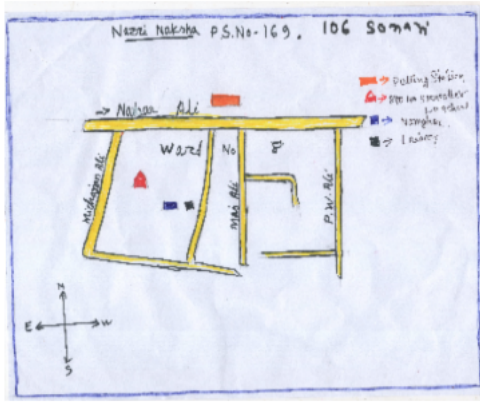

Nazri Naksha