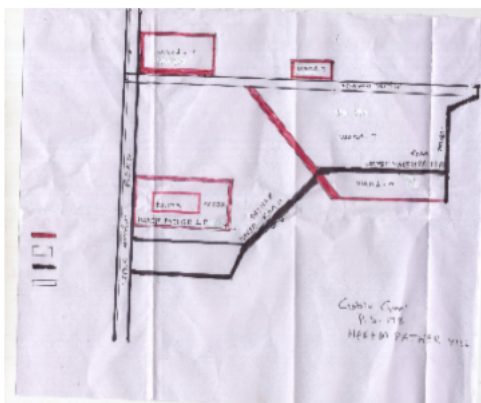

Nazri Naksha