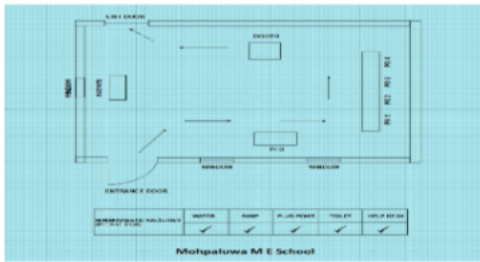

নিৰ্বাচক পঞ্জীয়ন বিষয়াৰ স্বাক্ষৰ

Nazri Naksha

Google Map View

Polling Station Building Front View

ভোটগ্ৰহন কেন্দ্ৰৰ সন্মুখৰ দৃশ্য

Cad View

Key MAP View

| | | | | | |
|---|--------------------------|--|--------------------------|---|--------------------------|
| 1 নাম : দেবলতা গগৈ স্বামীৰ নাম: গুণেশ্বৰ গগৈ ঘৰ নং : ৭ বয়স : 56 লিঙ্গ : মহিলা | KXM7336734 ফটো উপলব্ধ | 2 নাম : কেশব গগৈ পিতাৰ নাম: গুণেশ্বৰ গগৈ ঘৰ নং : ৭ বয়স : 38 লিঙ্গ : পুৰুষ | KXM7336767 ফটো উপলব্ধ | 3 নাম : কমল গগৈ পিতাৰ নাম: গুণেশ্বৰ গগৈ ঘৰ নং : ৭ বয়স : 33 লিঙ্গ : পুৰুষ | KXM7336756 ফটো উপলব্ধ |
| 4 নাম : জিষ্ট ৰাউতিয়া পিতাৰ নাম: ধমেশ্বৰ ৰাউতিয়া ঘৰ নং : ৭ বয়স : 26 লিঙ্গ : পুৰুষ | KXM0500595 ফটো উপলব্ধ | 5 নাম : ডালিমী ৰেউতীয়া স্বামীৰ নাম: দেউনাথ ৰেউতীয়া ঘৰ নং : ৯ বয়স : 71 লিঙ্গ : মহিলা | KXM7336778 ফটো উপলব্ধ | 6 নাম : লক্ষেশ্বৰী ৰেউতীয়া স্বামীৰ নাম: শঙ্কৰ ৰেউতীয়া ঘৰ নং : ৯ বয়স : 56 লিঙ্গ : মহিলা | KXM7336825 ফটো উপলব্ধ |
| 7 নাম : ধৰ্মেশ্বৰ ৰেউতীয়া পিতাৰ নাম: দেউনাথ ৰেউতীয়া ঘৰ নং : ৯ বয়স : 51 লিঙ্গ : পুৰুষ | KXM7336789 ফটো উপলব্ধ | 8 নাম : নিৰমাই ৰেউতীয়া স্বামীৰ নাম: ধমেশ্বৰ ৰেউতীয়া ঘৰ নং : ৯ বয়স : 46 লিঙ্গ : মহিলা | KXM7336790 ফটো উপলব্ধ | 9 নাম : দুলােশ্বৰ ৰেউতীয়া পিতাৰ নাম: দেউনাথ ৰেউতীয়া ঘৰ নং : ৯ বয়স : 46 লিঙ্গ : পুৰুষ | KXM7336803 ফটো উপলব্ধ |
| 10 নাম : তাৰাবতী ৰেউতীয়া স্বামীৰ নাম: দুলােশ্বৰ ৰেউতীয়া ঘৰ নং : ৯ বয়স : 43 লিঙ্গ : মহিলা | KXM7336814 ফটো উপলব্ধ | 11 নাম : ৰিমা ৰেউতিয়া স্বামীৰ নাম: কাৰ্তিক ৰেউতিয়া ঘৰ নং : ৯ বয়স : 32 লিঙ্গ : মহিলা | KXM3430907 ফটো উপলব্ধ | 12 নাম : কাৰ্তিক ৰৌতীয়া পিতাৰ নাম: শংকৰ ৰৌতীয়া ঘৰ নং : ৯ বয়স : 30 লিঙ্গ : পুৰুষ | KXM2000955 ফটো উপলব্ধ |
| 13 নাম : অন ৰেউতিয়া স্বামীৰ নাম: মন্তু ৰেউতিয়া ঘৰ নং : ৯ বয়স : 28 লিঙ্গ : মহিলা | KXM0550483 ফটো উপলব্ধ | 14 নাম : মন্ট ৰৌটিয়া পিতাৰ নাম: দুলােশ্বৰ ৰৌটিয়া ঘৰ নং : 9 বয়স : 24 লিঙ্গ : পুৰুষ | KXM3331311 ফটো উপলব্ধ | 15 নাম : বিষ্ণু ৰেউতীয়া পিতাৰ নাম: গুৰুচৰন ৰেউতীয়া ঘৰ নং : ১০ বয়স : 59 লিঙ্গ : পুৰুষ | KXM7336836 ফটো উপলব্ধ |
| 16 নাম : বীনা ৰেউতীয়া স্বামীৰ নাম: বিষ্ণু ৰেউতীয়া ঘৰ নং : ১০ বয়স : 51 লিঙ্গ : মহিলা | KXM7336847 ফটো উপলব্ধ | S2 17 নাম : ইন্দিৰা গগৈ পিতাৰ নাম: প্ৰফুল্ল গগৈ ঘৰ নং : 10 বয়স : 34 লিঙ্গ : মহিলা | YEHO115873 ফটো উপলব্ধ | 18 নাম : মন্ট ৰেউতীয়া পিতাৰ নাম: বিষ্ণু ৰেউতীয়া ঘৰ নং : 10 বয়স : 30 লিঙ্গ : পুৰুষ | KXM0001248 ফটো উপলব্ধ |
| 19 নাম : তৃষ্ণা গগৈ পিতাৰ নাম: লুকেশ্বৰ গগৈ ঘৰ নং : ১০ বয়স : 22 লিঙ্গ : মহিলা | KXM3350113 ফটো উপলব্ধ | 20 নাম : বৰ্ণালী বৰুৱা পিতাৰ নাম: মুহীন বৰুৱা ঘৰ নং : ১০ বয়স : 22 লিঙ্গ : মহিলা | KXM3417961 ফটো উপলব্ধ | 21 নাম : কিৰিতি গগৈ পিতাৰ নাম: হৰেন্দ্ৰ গগৈ ঘৰ নং : ১১ বয়স : 56 লিঙ্গ : পুৰুষ | KXM7336858 ফটো উপলব্ধ |
| 22 নাম : উষা গগৈ স্বামীৰ নাম: কিৰিতি গগৈ ঘৰ নং : ১১ বয়স : 51 লিঙ্গ : মহিলা | KXM7336869 ফটো উপলব্ধ | 23 নাম : জ্যোতিশ গগৈ পিতাৰ নাম: কিৰিতি গগৈ ঘৰ নং : 11 বয়স : 30 লিঙ্গ : পুৰুষ | KXM0007369 ফটো উপলব্ধ | 24 নাম : কুঞ্জ গগৈ পিতাৰ নাম: হৰেন্দ্ৰ গগৈ ঘৰ নং : ১১ বয়স : 50 লিঙ্গ : মহিলা | KXM0286203 ফটো উপলব্ধ |
| 25 নাম : মুহিন গগৈ পিতাৰ নাম: হৰেন্দ্ৰ গগৈ ঘৰ নং : ১১ক বয়স : 69 লিঙ্গ : পুৰুষ | KXM7336870 ফটো উপলব্ধ | 26 নাম : ৰেণু গগৈ স্বামীৰ নাম: মুহিন গগৈ ঘৰ নং : ১১ক বয়স : 56 লিঙ্গ : মহিলা | KXM7336881 ফটো উপলব্ধ | 27 নাম : লোকেশ্বৰ গগৈ পিতাৰ নাম: হৰেন্দ্ৰ গগৈ ঘৰ নং : ১১খ বয়স : 51 লিঙ্গ : পুৰুষ | KXM7336892 ফটো উপলব্ধ |
| 28 নাম : চিত্ৰলেখা গগৈ স্বামীৰ নাম: লোকেশ্বৰ গগৈ ঘৰ নং : ১১খ বয়স : 46 লিঙ্গ : মহিলা | KXM7336905 ফটো উপলব্ধ | 29 নাম : বুদ্ধেশ্বৰ ৰেউতীয়া পিতাৰ নাম: সৰবন ৰেউতীয়া ঘৰ নং : ১২ বয়স : 51 লিঙ্গ : পুৰুষ | KXM7336927 ফটো উপলব্ধ | 30 নাম : বিমল ৰেউতিয়া পিতাৰ নাম: সাবন ৰেউতিয়া ঘৰ নং : ১২ বয়স : 48 লিঙ্গ : পুৰুষ | KXM7336938 ফটো উপলব্ধ |