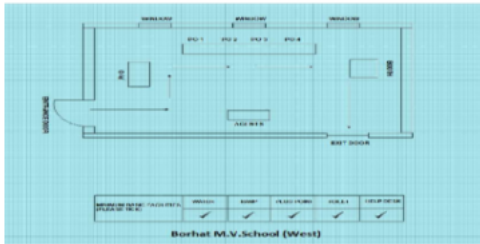

নিৰ্বাচক পঞ্জীয়ন বিষয়াৰ স্বাক্ষৰ

Nazri Naksha

Google Map View

Polling Station Building Front View

ভোটগ্ৰহন কেন্দ্ৰৰ সন্মুখৰ দৃশ্য

Cad View

Key MAP View

| | | | | | |
|--|--------------------------|---|--------------------------|--|--------------------------|
| 1 নাম : দিলীপ চুতীয়া পিতাৰ নাম: বলিকন চুতীয়া ঘৰ নং : ১ বয়স : 85 লিঙ্গ : পুৰুষ | KXM1699372 ফটো উপলব্ধ | 2 নাম : অন্ন চুতীয়া স্বামীৰ নাম: দিলীপ চুতীয়া ঘৰ নং : ১ বয়স : 65 লিঙ্গ : মহিলা | KXM1699383 ফটো উপলব্ধ | 3 নাম : বিমান চুতীয়া পিতাৰ নাম: দিলীপ চুতীয়া ঘৰ নং : ১ বয়স : 54 লিঙ্গ : পুৰুষ | KXM1699394 ফটো উপলব্ধ |
| 4 নাম : বাজীৰ চুতীয়া পিতাৰ নাম: দিলীপ চুতীয়া ঘৰ নং : ১ বয়স : 50 লিঙ্গ : পুৰুষ | KXM1699430 ফটো উপলব্ধ | 5 নাম : অপৰূপ চুতীয়া পিতাৰ নাম: দিলীপ চুতীয়া ঘৰ নং : ১ বয়স : 48 লিঙ্গ : পুৰুষ | KXM1699452 ফটো উপলব্ধ | 6 নাম : প্ৰিতী চুতীয়া স্বামীৰ নাম: বিমান চুতীয়া ঘৰ নং : ১ বয়স : 45 লিঙ্গ : মহিলা | KXM1699407 ফটো উপলব্ধ |
| 7 নাম : বশিা বেখা চুতীয়া স্বামীৰ নাম: অপৰূপ চুতীয়া ঘৰ নং : ১ বয়স : 44 লিঙ্গ : মহিলা | KXM1699463 ফটো উপলব্ধ | #2 8 নাম : বমেন চুতীয়া পিতাৰ নাম: দিলীপ চুতীয়া ঘৰ নং : ১ বয়স : 42 লিঙ্গ : মহিলা | KXM1699418 ফটো উপলব্ধ | #2 9 নাম : মিনাক্ষী বৰুৱা স্বামীৰ নাম: বমেন চুতীয়া ঘৰ নং : ১ বয়স : 42 লিঙ্গ : মহিলা | KXM1699429 ফটো উপলব্ধ |
| 10 নাম : ভবানী চুতীয়া স্বামীৰ নাম: বাজীৰ চুতীয়া ঘৰ নং : ১ বয়স : 40 লিঙ্গ : মহিলা | KXM1699441 ফটো উপলব্ধ | 11 নাম : কৰ্তব্য ৰাজ চুতীয়া পিতাৰ নাম: বাজীৰ চুতীয়া ঘৰ নং : ১ বয়স : 21 লিঙ্গ : পুৰুষ | YEHO071209 ফটো উপলব্ধ | E 12 নাম : চাওৰা উৰথা পিতাৰ নাম: গান্ধী উৰথা ঘৰ নং : ১ বয়স : 62 লিঙ্গ : পুৰুষ | KXM1699474 ফটো উপলব্ধ |
| 13 নাম : জোনটি উৰথা স্বামীৰ নাম: চাওৰা উৰথা ঘৰ নং : ১ বয়স : 55 লিঙ্গ : মহিলা | KXM1699485 ফটো উপলব্ধ | 14 নাম : লাভেশ্বৰী চুতীয়া স্বামীৰ নাম: ডিব্ৰেশ্বৰ চুতীয়া ঘৰ নং : ২ বয়স : 85 লিঙ্গ : মহিলা | KXM1699543 ফটো উপলব্ধ | 15 নাম : কেশব চুতীয়া পিতাৰ নাম: ডিব্ৰেশ্বৰ চুতীয়া ঘৰ নং : ২ বয়স : 60 লিঙ্গ : পুৰুষ | KXM1699576 ফটো উপলব্ধ |
| 16 নাম : জয়ন্তী চুতীয়া স্বামীৰ নাম: নিৰঞ্জন চুতীয়া ঘৰ নং : ২ বয়স : 57 লিঙ্গ : মহিলা | KXM1699565 ফটো উপলব্ধ | 17 নাম : জোনালী চুতীয়া স্বামীৰ নাম: কেশব চুতীয়া ঘৰ নং : ২ বয়স : 55 লিঙ্গ : মহিলা | KXM1699587 ফটো উপলব্ধ | 18 নাম : ৰবীন চুতীয়া পিতাৰ নাম: ডিব্ৰেশ্বৰ চুতীয়া ঘৰ নং : ২ বয়স : 51 লিঙ্গ : পুৰুষ | KXM1699598 ফটো উপলব্ধ |
| 19 নাম : তিলক চুতীয়া পিতাৰ নাম: অীকন চুতীয়া ঘৰ নং : ২ বয়স : 50 লিঙ্গ : পুৰুষ | KXM0527911 ফটো উপলব্ধ | 20 নাম : সাগৰিকা চুতীয়া পিতাৰ নাম: কেশব চুতীয়া ঘৰ নং : ২ বয়স : 34 লিঙ্গ : মহিলা | KXM1699601 ফটো উপলব্ধ | 21 নাম : অসীম প্ৰসাদ চুতীয়া পিতাৰ নাম: কিৰন চুতীয়া ঘৰ নং : ২ বয়স : 32 লিঙ্গ : পুৰুষ | KXM1705266 ফটো উপলব্ধ |
| 22 নাম : শ্যাম সুন্দৰ চুতীয়া পিতাৰ নাম: নিৰঞ্জন চুতীয়া ঘৰ নং : ২ বয়স : 28 লিঙ্গ : পুৰুষ | KXM0343210 ফটো উপলব্ধ | 23 নাম : চিমী দিহিঙ্গীয়া স্বামীৰ নাম: শ্যাম সুন্দৰ চুতীয়া ঘৰ নং : ২ বয়স : 24 লিঙ্গ : মহিলা | KXM3427796 ফটো উপলব্ধ | 24 নাম : হেমন্ত ফুকন পিতাৰ নাম: দুৰ্গাপ্ৰসাদ ফুকন ঘৰ নং : ৩ বয়স : 57 লিঙ্গ : পুৰুষ | KXM1699612 ফটো উপলব্ধ |
| 25 নাম : নিভা ফুকন স্বামীৰ নাম: হেমন্ত ফুকন ঘৰ নং : ৩ বয়স : 47 লিঙ্গ : মহিলা | KXM1699623 ফটো উপলব্ধ | #2 26 নাম : জোনমণি মৰাণ স্বামীৰ নাম: দিপজ্যোতি বৰুৱা ঘৰ নং : ১৩ বয়স : 28 লিঙ্গ : মহিলা | YEHO185983 ফটো উপলব্ধ | 27 নাম : আকাংখ্যা ফুকন পিতাৰ নাম: হেমন্ত ফুকন ঘৰ নং : ৩ বয়স : 24 লিঙ্গ : মহিলা | KXM0569137 ফটো উপলব্ধ |
| 28 নাম : দুলাল চুতীয়া পিতাৰ নাম: দান্দীৰাম চুতীয়া ঘৰ নং : 8 বয়স : 50 লিঙ্গ : পুৰুষ | KXM1699667 ফটো উপলব্ধ | 29 নাম : প্ৰশান্ত চুতীয়া পিতাৰ নাম: দান্দীৰাম চুতীয়া ঘৰ নং : 8 বয়স : 45 লিঙ্গ : পুৰুষ | KXM1699678 ফটো উপলব্ধ | 30 নাম : কৰৱী শইকীয়া চুতীয়া স্বামীৰ নাম: দুলাল চুতীয়া ঘৰ নং : 8 বয়স : 44 লিঙ্গ : মহিলা | KXM0161224 ফটো উপলব্ধ |