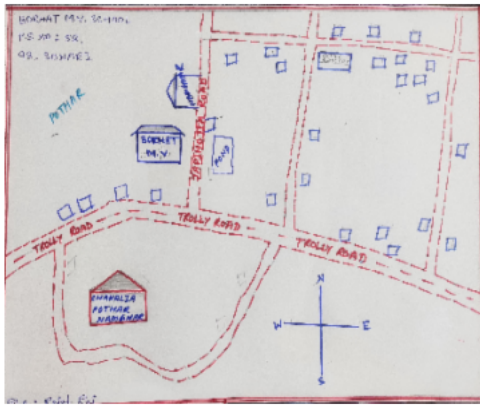

Nazri Naksha