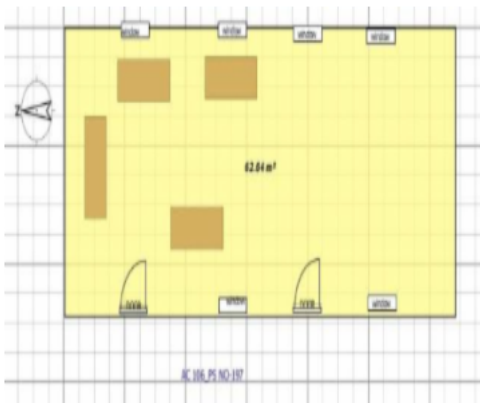

নিৰ্বাচক পঞ্জীয়ন বিষয়াৰ স্বাক্ষৰ

Nazri Naksha

Google Map View

Polling Station Building Front View

ভোটগ্ৰহন কেন্দ্ৰৰ সন্মুখৰ দৃশ্য

Cad View

Key MAP View

1 নাম : শভা ছত্ৰী স্বামীৰ নাম: বিধান ছত্ৰী ঘৰ নং : ২ বয়স : 24 লিঙ্গ : মহিলা	KXM0529917 ফটো উপলব্ধ	2 নাম : আমৰিন হুছেইন পিতাৰ নাম: আবুল হুছেইন ঘৰ নং : ৩ বয়স : 27 লিঙ্গ : মহিলা	KXM0463059 ফটো উপলব্ধ	3 নাম : খ্ৰিস্টীনা টপ্প পিতাৰ নাম: ফুলজেন টপ্প ঘৰ নং : 10 বয়স : 26 লিঙ্গ : মহিলা	YEHO176719 ফটো উপলব্ধ
4 নাম : দিপাঞ্জলী বেষ্ট্ৰা পিতাৰ নাম: বিজয় বেষ্ট্ৰা ঘৰ নং : 12 বয়স : 22 লিঙ্গ : মহিলা	KXM3180064 ফটো উপলব্ধ	5 নাম : অমতা চাওৰা পিতাৰ নাম: মাস্তা চাওৰা ঘৰ নং : ৩০ বয়স : 29 লিঙ্গ : মহিলা	KXM0475475 ফটো উপলব্ধ	6 নাম : বিন্দু বাগ স্বামীৰ নাম: বলৰাম বাগ ঘৰ নং : ৩০ বয়স : 28 লিঙ্গ : মহিলা	KXM0475434 ফটো উপলব্ধ
7 নাম : জিনা চাওৰা পিতাৰ নাম: মঙ্গা চাওৰা ঘৰ নং : ৩০ বয়স : 26 লিঙ্গ : মহিলা	KXM0475459 ফটো উপলব্ধ	8 নাম : মাহাত্মা বাঘ পিতাৰ নাম: সামদাস বাঘ ঘৰ নং : ৩০ বয়স : 24 লিঙ্গ : পুৰুষ	KXM3395225 ফটো উপলব্ধ	9 নাম : মাৰিয়াম চাওৰা পিতাৰ নাম: গৈনাথ চাওৰা ঘৰ নং : ৫৫ বয়স : 32 লিঙ্গ : মহিলা	KXM0527341 ফটো উপলব্ধ
10 নাম : মনিকা ভূমিজ পিতাৰ নাম: অনন্ত ভূমিজ ঘৰ নং : ৫৫ বয়স : 25 লিঙ্গ : মহিলা	KXM3315207 ফটো উপলব্ধ	11 নাম : নিৰ্মলা হৰপাল স্বামীৰ নাম: অমিত নাগ ঘৰ নং : ৫৯ বয়স : 40 লিঙ্গ : মহিলা	KXM0389924 ফটো উপলব্ধ	12 নাম : মিনতী টুডু স্বামীৰ নাম: শিৱী টুডু ঘৰ নং : ৬৯ বয়স : 34 লিঙ্গ : মহিলা	KXM0554055 ফটো উপলব্ধ
13 নাম : মমতা কৰ্মকাৰ স্বামীৰ নাম: বিজয় কৰ্মকাৰ ঘৰ নং : ৭৮ বয়স : 48 লিঙ্গ : মহিলা	KXM3315157 ফটো উপলব্ধ	14 নাম : ৰূপালি নাগ স্বামীৰ নাম: পিনুশ নাগ ঘৰ নং : ৮০ বয়স : 27 লিঙ্গ : মহিলা	KXM0527366 ফটো উপলব্ধ	15 নাম : বালিকা থাপা স্বামীৰ নাম: বিৰু থাপা ঘৰ নং : ৮৫ বয়স : 28 লিঙ্গ : মহিলা	KXM3251840 ফটো উপলব্ধ
16 নাম : চাহিল তান্তী পিতাৰ নাম: সুৰেশ তান্তী ঘৰ নং : ৮৭ বয়স : 36 লিঙ্গ : পুৰুষ	KXM0521609 ফটো উপলব্ধ	17 নাম : অনিমা খালখ পিতাৰ নাম: কামিল খালখ ঘৰ নং : ৯৮ বয়স : 37 লিঙ্গ : মহিলা	KXM0522888 ফটো উপলব্ধ	18 নাম : ৰিউ নাগ পিতাৰ নাম: ৰবিয়ম নাগ ঘৰ নং : ১২৪ বয়স : 30 লিঙ্গ : পুৰুষ	KXM3432085 ফটো উপলব্ধ
19 নাম : প্ৰোজ ততী তান্তী পিতাৰ নাম: বুআস টান্দি ঘৰ নং : ১৪১ বয়স : 28 লিঙ্গ : মহিলা	KXM3282241 ফটো উপলব্ধ	20 নাম : ফিৰস সনা পিতাৰ নাম: শুকদেব সনা ঘৰ নং : ১৫৯ বয়স : 25 লিঙ্গ : পুৰুষ	KXM0457465 ফটো উপলব্ধ	21 নাম : চক্ৰ চবৰ পিতাৰ নাম: লচনন চবৰ ঘৰ নং : ১৬০ বয়স : 43 লিঙ্গ : পুৰুষ	KXM1944565 ফটো উপলব্ধ
22 নাম : চালমী চবৰ স্বামীৰ নাম: চক্ৰ চবৰ ঘৰ নং : ১৬০ বয়স : 38 লিঙ্গ : মহিলা	KXM1946094 ফটো উপলব্ধ	23 নাম : চাৰিকা চবৰ স্বামীৰ নাম: প্ৰণব জ্যোতি চবৰ ঘৰ নং : ১৬০ বয়স : 31 লিঙ্গ : মহিলা	KXM0481630 ফটো উপলব্ধ	24 নাম : দীপক হৰপাল পিতাৰ নাম: অজিত হৰপাল ঘৰ নং : ১৬১ বয়স : 39 লিঙ্গ : পুৰুষ	KXM0387803 ফটো উপলব্ধ
25 নাম : ৰুহিতা হৰপাল স্বামীৰ নাম: দীপক হৰপাল ঘৰ নং : ১৬১ বয়স : 36 লিঙ্গ : মহিলা	KXM0356741 ফটো উপলব্ধ	26 নাম : সুৰজ নন্দ পিতাৰ নাম: ৰোচলাল নন্দ ঘৰ নং : ১৬২ বয়স : 35 লিঙ্গ : পুৰুষ	KXM0384032 ফটো উপলব্ধ	27 নাম : ৰহিমালা নন্দ স্বামীৰ নাম: সুৰজ নন্দ ঘৰ নং : ১৬২ বয়স : 27 লিঙ্গ : মহিলা	KXM0554147 ফটো উপলব্ধ
28 নাম : কৰ্ণ নন্দ পিতাৰ নাম: বাবুলাল নন্দ ঘৰ নং : ১৯০ বয়স : 34 লিঙ্গ : পুৰুষ	KXM3223146 ফটো উপলব্ধ	29 নাম : বিধান তিকী পিতাৰ নাম: দয়াল তিকী ঘৰ নং : ১৯৪ বয়স : 25 লিঙ্গ : পুৰুষ	KXM0519900 ফটো উপলব্ধ	30 নাম : সুমিত বাটৈ পিতাৰ নাম: বুৰু বাটৈ ঘৰ নং : ১৯৪ বয়স : 23 লিঙ্গ : পুৰুষ	KXM3300423 ফটো উপলব্ধ