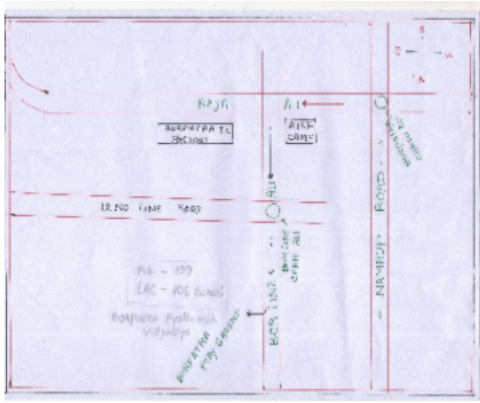

Nazri Naksha