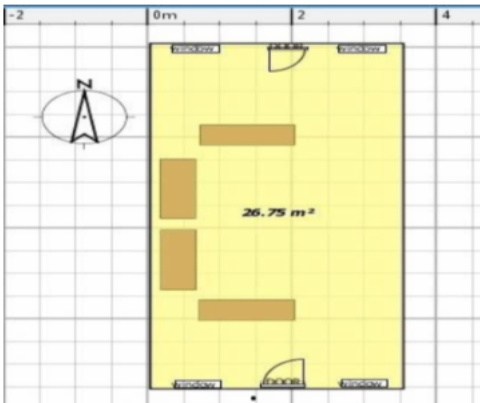

নিৰ্বাচক পঞ্জীয়ন বিষয়াৰ স্বাক্ষৰ

Nazri Naksha

Google Map View

Polling Station Building Front View

ভোটগ্ৰহন কেন্দ্ৰৰ সন্মুখৰ দৃশ্য

Cad View

Key MAP View

1 নাম : বৰখা বৰুৱা পিতাৰ নাম: দুৰ্ভনঅজীত বৰুৱা ঘৰ নং : 90 বয়স : 19 লিঙ্গ : মহিলা	YEHO186114 ফটো উপলব্ধ	2 নাম : মনজ্যোতি বৰগোহাঁই স্বামীৰ নাম: গোলাপ বৰগোহাঁই ঘৰ নং : 156 বয়স : 57 লিঙ্গ : মহিলা	KXM1089787 ফটো উপলব্ধ	3 নাম : বিৰাজ বৰগোহাঁই পিতাৰ নাম: গোলাপ বৰগোহাঁই ঘৰ নং : 156 বয়স : 27 লিঙ্গ : পুৰুষ	KXM0332379 ফটো উপলব্ধ
4 নাম : জিতু বৰগোহাঁই মাতৃৰ নাম: মিনতী বৰগোহাঁই ঘৰ নং : 156খ বয়স : 45 লিঙ্গ : পুৰুষ	KXM0576082 ফটো উপলব্ধ	5 নাম : মিনতী গগৈ বৰগোহাঁই স্বামীৰ নাম: জিতু বৰগোহাঁই ঘৰ নং : 156খ বয়স : 39 লিঙ্গ : মহিলা	KXM0584938 ফটো উপলব্ধ	6 নাম : ৰিণা বুৰাগোহাঁই স্বামীৰ নাম: বাপুৰাম বুৰাগোহাঁই ঘৰ নং : 157 বয়স : 72 লিঙ্গ : মহিলা	KXM1089798 ফটো উপলব্ধ
7 নাম : তনজ বুঢ়াগোহাঁই মাতৃৰ নাম: বাপুৰাম বুঢ়াগোহাঁই ঘৰ নং : 157 বয়স : 46 লিঙ্গ : পুৰুষ	KXM1089801 ফটো উপলব্ধ	8 নাম : নিৰোদ বুৰাগোহাঁই মাতৃৰ নাম: বোপাৰাম বুৰাগোহাঁই ঘৰ নং : 157 বয়স : 41 লিঙ্গ : পুৰুষ	KXM1089823 ফটো উপলব্ধ	9 নাম : জুনমনি বুঢ়াগোহাঁই স্বামীৰ নাম: তনজ বুঢ়াগোহাঁই ঘৰ নং : 157 বয়স : 40 লিঙ্গ : মহিলা	KXM1089812 ফটো উপলব্ধ
10 নাম : কাব্যশ্ৰী বুঢ়াগোহাঁই পিতাৰ নাম: তনজ বুঢ়াগোহাঁই ঘৰ নং : 157 বয়স : 20 লিঙ্গ : মহিলা	YEHO030429 ফটো উপলব্ধ	11 নাম : অনিমা বৰগোহাঁই স্বামীৰ নাম: যোনাৰাম বৰগোহাঁই ঘৰ নং : 158 বয়স : 57 লিঙ্গ : মহিলা	KXM1089834 ফটো উপলব্ধ	12 নাম : পাপু বৰগোহাঁই মাতৃৰ নাম: অনিমা বৰগোহাঁই ঘৰ নং : 158 বয়স : 39 লিঙ্গ : পুৰুষ	KXM1089845 ফটো উপলব্ধ
13 নাম : জুহি শ্যাম বৰগোহাঁই স্বামীৰ নাম: পাপু বৰগোহাঁই ঘৰ নং : 158 বয়স : 32 লিঙ্গ : মহিলা	KXM0029736 ফটো উপলব্ধ	14 নাম : পূন্য লতা বৰগোহাঁই স্বামীৰ নাম: খগেন বৰগোহাঁই ঘৰ নং : 158 বয়স : 59 লিঙ্গ : মহিলা	KXM1089867 ফটো উপলব্ধ	15 নাম : কোল্যান বৰগোহাঁই পিতাৰ নাম: খগেন বৰগোহাঁই ঘৰ নং : 159 বয়স : 29 লিঙ্গ : পুৰুষ	KXM0029835 ফটো উপলব্ধ
16 নাম : অনামিকা চেতিয়া স্বামীৰ নাম: কল্যান বৰগোহাঁই ঘৰ নং : 159 বয়স : 26 লিঙ্গ : মহিলা	YEHO184622 ফটো উপলব্ধ	17 নাম : লিপিমণি বৰগোহাঁই পিতাৰ নাম: স্বৰ্গায় খগেন বৰগোহাঁই ঘৰ নং : 159 বয়স : 23 লিঙ্গ : মহিলা	KXM0503235 ফটো উপলব্ধ	18 নাম : প্ৰতীমা বৰগোহাঁই স্বামীৰ নাম: মনেশ্বৰ বৰগোহাঁই ঘৰ নং : 160 বয়স : 67 লিঙ্গ : মহিলা	KXM1089878 ফটো উপলব্ধ
19 নাম : বিপিন বৰগোহাঁই মাতৃৰ নাম: প্ৰতীমা বৰগোহাঁই ঘৰ নং : 160 বয়স : 40 লিঙ্গ : পুৰুষ	KXM1089890 ফটো উপলব্ধ	20 নাম : মৃদলা বৰগোহাঁই স্বামীৰ নাম: বিপিন বৰগোহাঁই ঘৰ নং : 160 বয়স : 37 লিঙ্গ : মহিলা	KXM2012499 ফটো উপলব্ধ	21 নাম : মৃদল বৰগোহাঁই পিতাৰ নাম: গুনাৰাম বৰগোহাঁই ঘৰ নং : 161 বয়স : 32 লিঙ্গ : পুৰুষ	KXM1094446 ফটো উপলব্ধ
22 নাম : মানসী বৰগোহাঁই স্বামীৰ নাম: মৃদল বৰগোহাঁই ঘৰ নং : 161 বয়স : 32 লিঙ্গ : মহিলা	KXM3288560 ফটো উপলব্ধ	23 নাম : অনিমা বৰগোহাঁই স্বামীৰ নাম: য়গেশ্বৰ বৰগোহাঁই ঘৰ নং : 162 বয়স : 62 লিঙ্গ : মহিলা	KXM1089947 ফটো উপলব্ধ	24 নাম : দিলিপ বৰগোহাঁই পিতাৰ নাম: য়গেশ্বৰ বৰগোহাঁই ঘৰ নং : 162 বয়স : 46 লিঙ্গ : পুৰুষ	KXM1089958 ফটো উপলব্ধ
25 নাম : বেবী বৰগোহাঁই স্বামীৰ নাম: দিলিপ বৰগোহাঁই ঘৰ নং : 162 বয়স : 42 লিঙ্গ : মহিলা	KXM1089969 ফটো উপলব্ধ	26 নাম : প্ৰদীপ বৰগোহাঁই পিতাৰ নাম: য়গেশ্বৰ বৰগোহাঁই ঘৰ নং : 162 বয়স : 40 লিঙ্গ : পুৰুষ	KXM1089970 ফটো উপলব্ধ	27 নাম : লাভমনি গগৈ বৰগোহাঁই স্বামীৰ নাম: প্ৰদীপ বৰগোহাঁই ঘৰ নং : 162 বয়স : 32 লিঙ্গ : মহিলা	KXM0156299 ফটো উপলব্ধ
28 নাম : কল্যানী বৰগোহাঁই পিতাৰ নাম: দিলীপ বৰগোহাঁই ঘৰ নং : 162 বয়স : 22 লিঙ্গ : মহিলা	YEHO046375 ফটো উপলব্ধ	29 নাম : কল্যানজ্যোতি বৰগোহাঁই পিতাৰ নাম: দিলীপ বৰগোহাঁই ঘৰ নং : 162 বয়স : 20 লিঙ্গ : পুৰুষ	YEHO026229 ফটো উপলব্ধ	30 নাম : বীনা বৰগোহাঁই স্বামীৰ নাম: য়গেন বৰগোহাঁই ঘৰ নং : 163 বয়স : 69 লিঙ্গ : মহিলা	KXM0349811 ফটো উপলব্ধ