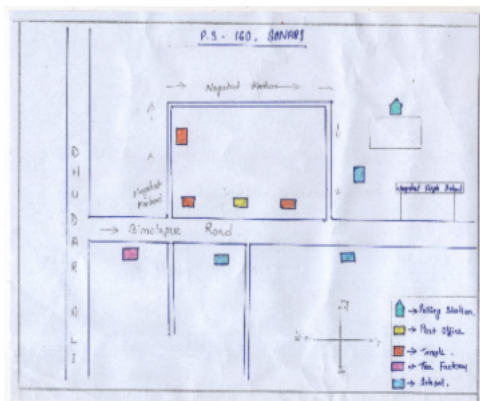

নিৰ্বাচক পঞ্জীয়ন বিষয়াৰ স্বাক্ষৰ

Nazri Naksha

Google Map View

Polling Station Building Front View

ভোটগ্ৰহন কেন্দ্ৰৰ সন্মুখৰ দৃশ্য

Cad View

Key MAP View

1 নাম : প্ৰনব বৰগোহাঁই পিতাৰ নাম: দুশেশ্বৰ বৰগোহাঁই ঘৰ নং : 1 বয়স : 47 লিঙ্গ : পুৰুষ	KXM1564585 ফটো উপলব্ধ	2 নাম : মনালিছা বৰগোহাঁই স্বামীৰ নাম: প্ৰণবজ্যোতি বৰগোহাঁই ঘৰ নং : 1 বয়স : 40 লিঙ্গ : মহিলা	KXM1564596 ফটো উপলব্ধ	3 নাম : চুম্পী মানকী স্বামীৰ নাম: দেবজিত মানকী ঘৰ নং : 01 বয়স : 23 লিঙ্গ : মহিলা	YEHO169870 ফটো উপলব্ধ
4 নাম : চুলামী কোঁৱৰ স্বামীৰ নাম: চুন্স কোঁৱৰ ঘৰ নং : 01 বয়স : 21 লিঙ্গ : মহিলা	YEHO103762 ফটো উপলব্ধ	5 নাম : প্ৰবিন বৰগোহাঁই পিতাৰ নাম: দুশেশ্বৰ বৰগোহাঁই ঘৰ নং : 2 বয়স : 50 লিঙ্গ : পুৰুষ	KXM1564609 ফটো উপলব্ধ	6 নাম : ভাৰতী বৰগোহাঁই স্বামীৰ নাম: প্ৰবিন বৰগোহাঁই ঘৰ নং : 2 বয়স : 47 লিঙ্গ : মহিলা	KXM1564610 ফটো উপলব্ধ
7 নাম : উতপল বৰগোহাঁই পিতাৰ নাম: প্ৰবিন বৰগোহাঁই ঘৰ নং : 2 বয়স : 29 লিঙ্গ : পুৰুষ	KXM0044487 ফটো উপলব্ধ	8 নাম : সুৰজিৎ বৰগোহাঁই পিতাৰ নাম: প্ৰবিন বৰগোহাঁই ঘৰ নং : 2 বয়স : 27 লিঙ্গ : পুৰুষ	KXM0151175 ফটো উপলব্ধ	9 নাম : ঘণকান্ত বৰগোহাঁই পিতাৰ নাম: চন্দ্ৰ বৰগোহাঁই ঘৰ নং : 0 বয়স : 80 লিঙ্গ : পুৰুষ	KXM1564621 ফটো উপলব্ধ
10 নাম : সোস্তী বৰগোহাঁই স্বামীৰ নাম: ঘণকান্ত বৰগোহাঁই ঘৰ নং : 0 বয়স : 65 লিঙ্গ : মহিলা	KXM1564632 ফটো উপলব্ধ	11 নাম : ডিপেশ্বৰ বৰগোহাঁই পিতাৰ নাম: চন্দ্ৰ বৰগোহাঁই ঘৰ নং : 0 বয়স : 53 লিঙ্গ : পুৰুষ	KXM1564643 ফটো উপলব্ধ	12 নাম : চুম্পা বৰগোহাঁই স্বামীৰ নাম: ডিপেশ্বৰ বৰগোহাঁই ঘৰ নং : 0 বয়স : 50 লিঙ্গ : মহিলা	KXM1564654 ফটো উপলব্ধ
13 নাম : ভাস্কৰ বৰগোহাঁই পিতাৰ নাম: ঘণকান্ত বৰগোহাঁই ঘৰ নং : 0 বয়স : 34 লিঙ্গ : পুৰুষ	KXM1569342 ফটো উপলব্ধ	14 নাম : মানস বৰগোহাঁই পিতাৰ নাম: ঘণকান্ত বৰগোহাঁই ঘৰ নং : 0 বয়স : 31 লিঙ্গ : পুৰুষ	KXM1569331 ফটো উপলব্ধ	15 নাম : কুইন বৰগোহাঁই পিতাৰ নাম: ডিপেশ্বৰ বৰগোহাঁই ঘৰ নং : 3 বয়স : 23 লিঙ্গ : মহিলা	KXM0510628 ফটো উপলব্ধ
16 নাম : পৰীনীতা বৰগোহাঁই পিতাৰ নাম: ডিপেশ্বৰ বৰগোহাঁই ঘৰ নং : 3 বয়স : 21 লিঙ্গ : মহিলা	KXM3179942 ফটো উপলব্ধ	17 নাম : সীমান্ত বৰগোহাঁই পিতাৰ নাম: খগেন বৰগোহাঁই ঘৰ নং : 3 বয়স : 25 লিঙ্গ : পুৰুষ	KXM0509273 ফটো উপলব্ধ	18 নাম : খগেন বৰগোহাঁই পিতাৰ নাম: ফুকন বৰগোহাঁই ঘৰ নং : 0 বয়স : 58 লিঙ্গ : পুৰুষ	KXM1564676 ফটো উপলব্ধ
# 19 নাম : অঞ্জু বৰগোহাঁই স্বামীৰ নাম: খগেন বৰগোহাঁই ঘৰ নং : 0 বয়স : 47 লিঙ্গ : মহিলা	KXM1564687 ফটো উপলব্ধ	20 নাম : হেমন্ত বৰগোহাঁই পিতাৰ নাম: খগেন বৰগোহাঁই ঘৰ নং : 0 বয়স : 32 লিঙ্গ : পুৰুষ	KXM2030582 ফটো উপলব্ধ	# 21 নাম : সুৰেন্দ্ৰ নাথ বৰগোহাঁই পিতাৰ নাম: ফুকন বৰগোহাঁই ঘৰ নং : 8 বয়স : 67 লিঙ্গ : পুৰুষ	KXM1564698 ফটো উপলব্ধ
22 নাম : জ্যোতিমাই গগৈ স্বামীৰ নাম: সুৰেন বৰগোহাঁই ঘৰ নং : 8 বয়স : 56 লিঙ্গ : মহিলা	KXM1564701 ফটো উপলব্ধ	23 নাম : গৌৰব বৰগোহাঁই পিতাৰ নাম: সুৰেন বৰগোহাঁই ঘৰ নং : 8 বয়স : 39 লিঙ্গ : পুৰুষ	KXM1564745 ফটো উপলব্ধ	#2 24 নাম : জোনটি কামান স্বামীৰ নাম: গৌৰব বৰগোহাঁই ঘৰ নং : 8 বয়স : 37 লিঙ্গ : মহিলা	KXM1564723 ফটো উপলব্ধ
25 নাম : চুন্স মানকী পিতাৰ নাম: গোপাল মানকী ঘৰ নং : 6 বয়স : 85 লিঙ্গ : পুৰুষ	KXM1564756 ফটো উপলব্ধ	26 নাম : এতোবাৰী মানকী স্বামীৰ নাম: চুন্স মানকী ঘৰ নং : 6 বয়স : 80 লিঙ্গ : মহিলা	KXM1564767 ফটো উপলব্ধ	27 নাম : মানীক মানকী পিতাৰ নাম: চুন্স মানকী ঘৰ নং : 6 বয়স : 54 লিঙ্গ : পুৰুষ	KXM1564778 ফটো উপলব্ধ
E 28 নাম : পুতুল মানকী পিতাৰ নাম: চুন্স মানকী ঘৰ নং : 6 বয়স : 47 লিঙ্গ : পুৰুষ	KXM0149393 ফটো উপলব্ধ	29 নাম : লিলি মানকী স্বামীৰ নাম: পুতুল মানকী ঘৰ নং : 6 বয়স : 40 লিঙ্গ : মহিলা	KXM0151472 ফটো উপলব্ধ	30 নাম : বাস্কান তপু পিতাৰ নাম: মাটি তপু ঘৰ নং : 9 বয়স : 69 লিঙ্গ : পুৰুষ	KXM0151555 ফটো উপলব্ধ