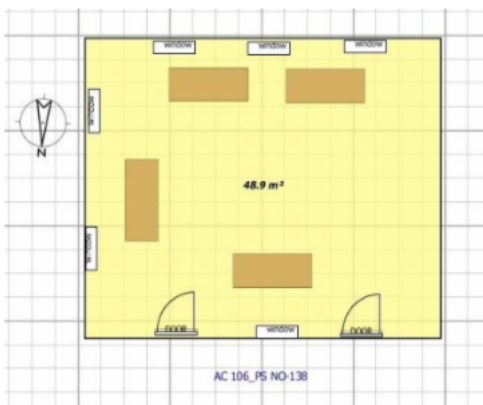

নিৰ্বাচক পঞ্জীয়ন বিষয়াৰ স্বাক্ষৰ

Nazri Naksha

Google Map View

Polling Station Building Front View

ভোটগ্ৰহন কেন্দ্ৰৰ সন্মুখৰ দৃশ্য

Cad View

Key MAP View

1 নাম : মহেন্দ্ৰ গগৈ পিতাৰ নাম: উমাকান্ত গগৈ ঘৰ নং : 1 বয়স : 48 লিঙ্গ : পুৰুষ	KXM1364563 ফটো উপলব্ধ	2 নাম : হেমলতা গগৈ পিতাৰ নাম: উমাকান্ত গগৈ ঘৰ নং : 1 বয়স : 43 লিঙ্গ : মহিলা	KXM3162518 ফটো উপলব্ধ	3 নাম : লোকনাথ গগৈ পিতাৰ নাম: উমাকান্ত গগৈ ঘৰ নং : 1 বয়স : 39 লিঙ্গ : পুৰুষ	KXM1364574 ফটো উপলব্ধ
4 নাম : আশাৰ্পণ গগৈ স্বামীৰ নাম: লোকনাথ গগৈ ঘৰ নং : 1 বয়স : 32 লিঙ্গ : মহিলা	KXM1364609 ফটো উপলব্ধ	5 নাম : মুহিধৰ গগৈ পিতাৰ নাম: বলোৰাম গগৈ ঘৰ নং : 2 বয়স : 52 লিঙ্গ : পুৰুষ	KXM1364610 ফটো উপলব্ধ	6 নাম : প্ৰেমদা গগৈ স্বামীৰ নাম: মুহিধৰ গগৈ ঘৰ নং : 2 বয়স : 50 লিঙ্গ : মহিলা	KXM1364621 ফটো উপলব্ধ
7 নাম : কোসল গগৈ পিতাৰ নাম: বলোৰাম গগৈ ঘৰ নং : 2 বয়স : 50 লিঙ্গ : পুৰুষ	KXM1364632 ফটো উপলব্ধ	8 নাম : কনক গগৈ পিতাৰ নাম: বলোৰাম গগৈ ঘৰ নং : 2 বয়স : 48 লিঙ্গ : পুৰুষ	KXM1364654 ফটো উপলব্ধ	9 নাম : বুৰী গগৈ স্বামীৰ নাম: কনক গগৈ ঘৰ নং : 2 বয়স : 46 লিঙ্গ : মহিলা	KXM1364665 ফটো উপলব্ধ
10 নাম : কবিতা গগৈ স্বামীৰ নাম: কোসল গগৈ ঘৰ নং : 2 বয়স : 46 লিঙ্গ : মহিলা	KXM1364643 ফটো উপলব্ধ	11 নাম : হেমন্ত কুমাৰ গগৈ পিতাৰ নাম: মুহিধৰ গগৈ ঘৰ নং : 2 বয়স : 30 লিঙ্গ : পুৰুষ	KXM2024295 ফটো উপলব্ধ	12 নাম : ক্ষীৰুড গগৈ পিতাৰ নাম: কনক গগৈ ঘৰ নং : 2 বয়স : 25 লিঙ্গ : পুৰুষ	KXM0446468 ফটো উপলব্ধ
13 নাম : গিৰিন গগৈ পিতাৰ নাম: কনক গগৈ ঘৰ নং : 2 বয়স : 21 লিঙ্গ : পুৰুষ	KXM3170909 ফটো উপলব্ধ	14 নাম : মিৰা গগৈ স্বামীৰ নাম: শৰত গগৈ ঘৰ নং : 3 বয়স : 38 লিঙ্গ : মহিলা	KXM1364698 ফটো উপলব্ধ	15 নাম : সঞ্জিতা গগৈ স্বামীৰ নাম: ৰাতুল গগৈ ঘৰ নং : 3 বয়স : 29 লিঙ্গ : মহিলা	KXM0544056 ফটো উপলব্ধ
16 নাম : প্ৰিয়ংকা গগৈ পিতাৰ নাম: খগেন গগৈ ঘৰ নং : 3 বয়স : 25 লিঙ্গ : মহিলা	KXM0553727 ফটো উপলব্ধ	17 নাম : বিকাশ গগৈ পিতাৰ নাম: খগেন গগৈ ঘৰ নং : 3 বয়স : 21 লিঙ্গ : পুৰুষ	KXM3170800 ফটো উপলব্ধ	18 নাম : দেৱজিত গগৈ পিতাৰ নাম: তৰুণ গগৈ ঘৰ নং : 3 বয়স : 27 লিঙ্গ : পুৰুষ	KXM0215715 ফটো উপলব্ধ
19 নাম : তৰুণ গগৈ পিতাৰ নাম: দণ্ডীৰাম গগৈ ঘৰ নং : 3 বয়স : 60 লিঙ্গ : পুৰুষ	KXM0068916 ফটো উপলব্ধ	20 নাম : নুমলী গগৈ স্বামীৰ নাম: তৰুণ গগৈ ঘৰ নং : 3 বয়স : 59 লিঙ্গ : মহিলা	KXM0068957 ফটো উপলব্ধ	21 নাম : থানেশ্বৰ গগৈ পিতাৰ নাম: দণ্ডীৰাম গগৈ ঘৰ নং : 3 বয়স : 58 লিঙ্গ : পুৰুষ	KXM1364723 ফটো উপলব্ধ
# 22 নাম : খগেন গগৈ পিতাৰ নাম: দণ্ডীৰাম গগৈ ঘৰ নং : 3 বয়স : 50 লিঙ্গ : পুৰুষ	KXM1364745 ফটো উপলব্ধ	23 নাম : বিন গগৈ স্বামীৰ নাম: থানেশ্বৰ গগৈ ঘৰ নং : 3 বয়স : 52 লিঙ্গ : মহিলা	KXM1364734 ফটো উপলব্ধ	24 নাম : সপ্না গগৈ স্বামীৰ নাম: খগেন গগৈ ঘৰ নং : 3 বয়স : 50 লিঙ্গ : মহিলা	KXM1364756 ফটো উপলব্ধ
25 নাম : শৰত গগৈ পিতাৰ নাম: দণ্ডীৰাম গগৈ ঘৰ নং : 3 বয়স : 47 লিঙ্গ : পুৰুষ	KXM1364767 ফটো উপলব্ধ	26 নাম : ভূপেন গগৈ পিতাৰ নাম: তৰুণ গগৈ ঘৰ নং : 3 বয়স : 35 লিঙ্গ : পুৰুষ	KXM1370418 ফটো উপলব্ধ	27 নাম : ৰমেন গগৈ পিতাৰ নাম: তৰুণ গগৈ ঘৰ নং : 3 বয়স : 33 লিঙ্গ : পুৰুষ	KXM1370429 ফটো উপলব্ধ
28 নাম : ৰাতুল গগৈ পিতাৰ নাম: থানেশ্বৰ গগৈ ঘৰ নং : 3 বয়স : 31 লিঙ্গ : পুৰুষ	KXM1370430 ফটো উপলব্ধ	29 নাম : দিপেন গগৈ পিতাৰ নাম: তৰুণ গগৈ ঘৰ নং : 3 বয়স : 30 লিঙ্গ : পুৰুষ	KXM2023996 ফটো উপলব্ধ	30 নাম : প্ৰিয়ংকা গগৈ স্বামীৰ নাম: ভূপেন গগৈ ঘৰ নং : 3 বয়স : 30 লিঙ্গ : মহিলা	KXM2024206 ফটো উপলব্ধ