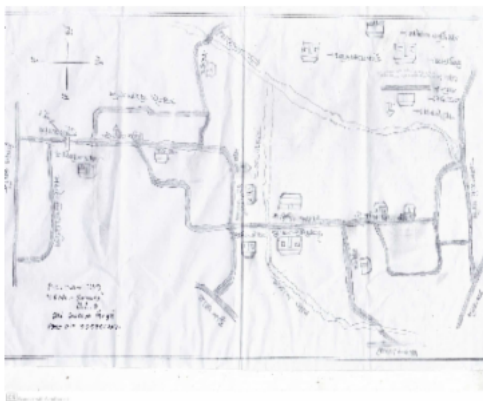

Nazri Naksha