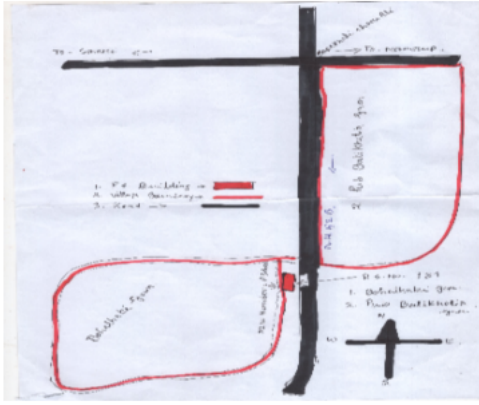

Nazri Naksha