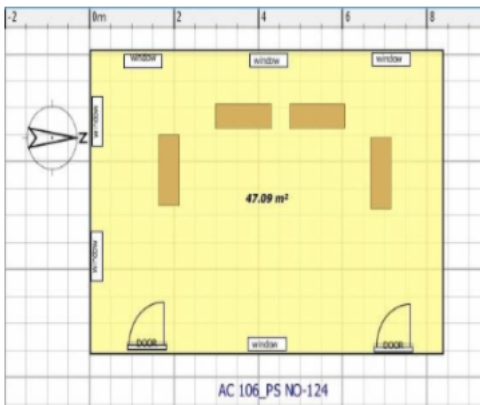

নিৰ্বাচক পঞ্জীয়ন বিষয়াৰ স্বাক্ষৰ

Nazri Naksha

Google Map View

Polling Station Building Front View

ভোটগ্ৰন্থন কেন্দ্ৰৰ সন্মুখৰ দৃশ্য

Cad View

Key MAP View

1 নাম : গিৰিণ গোহাঁই পিতাৰ নাম: পিলেশ্বৰ গোহাঁই ঘৰ নং : 1 বয়স : 70 লিঙ্গ : পুৰুষ	KXM1224573 ফটো উপলব্ধ	2 নাম : অঞ্জলী গোহাঁই স্বামীৰ নাম: গিৰিণ গোহাঁই ঘৰ নং : 1 বয়স : 65 লিঙ্গ : মহিলা	KXM1224584 ফটো উপলব্ধ	3 নাম : বিমলী গগৈ পিতাৰ নাম: অম্বিকা গগৈ ঘৰ নং : 1 বয়স : 65 লিঙ্গ : পুৰুষ	KXM1229807 ফটো উপলব্ধ
4 নাম : কুমলী গগৈ স্বামীৰ নাম: লুকেশ্বৰ গগৈ ঘৰ নং : 1 বয়স : 61 লিঙ্গ : মহিলা	KXM1229829 ফটো উপলব্ধ	5 নাম : কুশল বুৰাগোহাঁই পিতাৰ নাম: গিৰিণ গোহাঁই ঘৰ নং : 1 বয়স : 46 লিঙ্গ : পুৰুষ	KXM1224595 ফটো উপলব্ধ	6 নাম : বিপিন গগৈ পিতাৰ নাম: লোকেশ্বৰ গগৈ ঘৰ নং : 1 বয়স : 44 লিঙ্গ : পুৰুষ	KXM1229830 ফটো উপলব্ধ
7 নাম : বিতোপন গোহাঁই পিতাৰ নাম: গিৰিন গোহাঁই ঘৰ নং : 1 বয়স : 39 লিঙ্গ : পুৰুষ	KXM1224608 ফটো উপলব্ধ	8 নাম : বিক বুঢ়াগোহাঁই স্বামীৰ নাম: বিতোপন বুঢ়াগোহাঁই ঘৰ নং : 1 বয়স : 35 লিঙ্গ : মহিলা	KXM1224619 ফটো উপলব্ধ	9 নাম : দুৰ্লভ গগৈ পিতাৰ নাম: লোকেশ্বৰ গগৈ ঘৰ নং : 1 বয়স : 34 লিঙ্গ : পুৰুষ	KXM1229852 ফটো উপলব্ধ
10 নাম : শিৱ প্ৰসাদ বুঢ়াগোহাঁই পিতাৰ নাম: বিনোদ বুঢ়াগোহাঁই ঘৰ নং : 1 বয়স : 26 লিঙ্গ : পুৰুষ	KXM0402313 ফটো উপলব্ধ	11 নাম : মিনাক্ষী গগৈ স্বামীৰ নাম: শিৱ প্ৰসাদ বুঢ়াগোহাঁই ঘৰ নং : 1 বয়স : 23 লিঙ্গ : মহিলা	YEHO178327 ফটো উপলব্ধ	12 নাম : বিনোদ বুঢ়াগোহাঁই পিতাৰ নাম: পিলেশ্বৰ বুঢ়াগোহাঁই ঘৰ নং : 1 বয়স : 55 লিঙ্গ : পুৰুষ	KXM1224631 ফটো উপলব্ধ
13 নাম : মীনা বুঢ়াগোহাঁই স্বামীৰ নাম: বিনোদ বুঢ়াগোহাঁই ঘৰ নং : 1 বয়স : 50 লিঙ্গ : মহিলা	KXM1224642 ফটো উপলব্ধ	14 নাম : ৰাজীৱ বুঢ়াগোহাঁই পিতাৰ নাম: পিলেশ্বৰ বুঢ়াগোহাঁই ঘৰ নং : 1 বয়স : 49 লিঙ্গ : পুৰুষ	KXM1224620 ফটো উপলব্ধ	15 নাম : ৰুপজ্যোতি মহন বুঢ়াগোহাঁই স্বামীৰ নাম: ৰাজীৱ বুঢ়াগোহাঁই ঘৰ নং : 1 বয়স : 45 লিঙ্গ : মহিলা	KXM2020964 ফটো উপলব্ধ
16 নাম : ভদ্ৰকান্ত গোহাঁই পিতাৰ নাম: পিলেশ্বৰ গোহাঁই ঘৰ নং : 2 বয়স : 78 লিঙ্গ : পুৰুষ	KXM1224653 ফটো উপলব্ধ	17 নাম : তৰুণ বুঢ়াগোহাঁই পিতাৰ নাম: ভদ্ৰকান্ত বুঢ়াগোহাঁই ঘৰ নং : 2 বয়স : 40 লিঙ্গ : পুৰুষ	KXM1224675 ফটো উপলব্ধ	18 নাম : ৰীমাত্ৰী গগৈ বুঢ়াগোহাঁই স্বামীৰ নাম: তৰুণ বুঢ়াগোহাঁই ঘৰ নং : 2 বয়স : 34 লিঙ্গ : মহিলা	KXM1233370 ফটো উপলব্ধ
19 নাম : যুক্তি বুঢ়াগোহাঁই পিতাৰ নাম: পিলেশ্বৰ গোহাঁই ঘৰ নং : 3 বয়স : 60 লিঙ্গ : পুৰুষ	KXM1224686 ফটো উপলব্ধ	20 নাম : বন্তি বুঢ়াগোহাঁই স্বামীৰ নাম: যুক্তি বুঢ়াগোহাঁই ঘৰ নং : 3 বয়স : 55 লিঙ্গ : মহিলা	KXM1224697 ফটো উপলব্ধ	21 নাম : মধুজ্যোতি বুঢ়াগোহাঁই পিতাৰ নাম: যুক্তি গোহাঁই ঘৰ নং : 3 বয়স : 29 লিঙ্গ : পুৰুষ	KXM0069658 ফটো উপলব্ধ
22 নাম : সুখেশ্বৰ গোহাঁই পিতাৰ নাম: পিলেশ্বৰ গোহাঁই ঘৰ নং : 3 বয়স : 65 লিঙ্গ : পুৰুষ	KXM1224700 ফটো উপলব্ধ	23 নাম : ৰেণু গোহাঁই স্বামীৰ নাম: সুখেশ্বৰ গোহাঁই ঘৰ নং : 3 বয়স : 60 লিঙ্গ : মহিলা	KXM1224711 ফটো উপলব্ধ	24 নাম : যাদৱ গগৈ পিতাৰ নাম: লোকেশ্বৰ গগৈ ঘৰ নং : 8 বয়স : 65 লিঙ্গ : পুৰুষ	KXM1224733 ফটো উপলব্ধ
25 নাম : জয়া গগৈ স্বামীৰ নাম: যাদৱ গগৈ ঘৰ নং : 8 বয়স : 49 লিঙ্গ : মহিলা	KXM1224744 ফটো উপলব্ধ	26 নাম : অভিজিত গগৈ পিতাৰ নাম: যাদৱ গগৈ ঘৰ নং : 8 বয়স : 34 লিঙ্গ : পুৰুষ	KXM1224766 ফটো উপলব্ধ	27 নাম : ৰুবী গগৈ স্বামীৰ নাম: অভিজিত গগৈ ঘৰ নং : 4 বয়স : 30 লিঙ্গ : মহিলা	KXM0354720 ফটো উপলব্ধ
28 নাম : গুণ গগৈ স্বামীৰ নাম: লীলাধৰ গগৈ ঘৰ নং : 6 বয়স : 80 লিঙ্গ : মহিলা	KXM1224777 ফটো উপলব্ধ	29 নাম : বাসন্তী গগৈ স্বামীৰ নাম: বিনোদ গগৈ ঘৰ নং : 6 বয়স : 45 লিঙ্গ : মহিলা	KXM1224802 ফটো উপলব্ধ	30 নাম : বিনয় গগৈ পিতাৰ নাম: লোকেশ্বৰ গগৈ ঘৰ নং : 6 বয়স : 42 লিঙ্গ : পুৰুষ	KXM1224788 ফটো উপলব্ধ