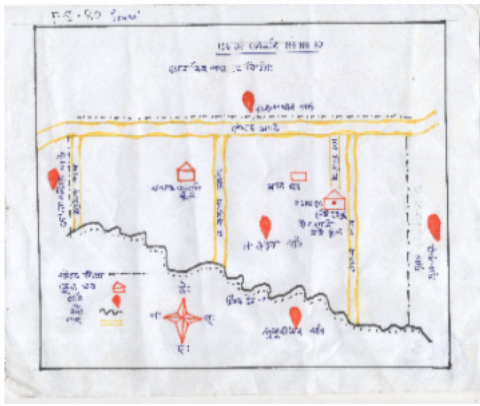

নিৰ্বাচক পঞ্জীয়ন বিষয়াৰ স্বাক্ষৰ

Nazri Naksha

Google Map View

Polling Station Building Front View

ভোটগ্ৰহন কেন্দ্ৰৰ সন্মুখৰ দৃশ্য

Cad View

Key MAP View

1 নাম : বিনী বৰুৱা স্বামীৰ নাম: বঞ্জিত বৰুৱা ঘৰ নং : 3 বয়স : 50 লিঙ্গ : মহিলা	KXM7834619 ফটো উপলব্ধ	2 নাম : বঞ্জিত বৰুৱা পিতাৰ নাম: নীলকান্ত বৰুৱা ঘৰ নং : 3 বয়স : 50 লিঙ্গ : পুৰুষ	KXM7834608 ফটো উপলব্ধ	3 নাম : বিসৰনমু কাশ্যপ পিতাৰ নাম: বঞ্জিত বৰুৱা ঘৰ নং : 3 বয়স : 28 লিঙ্গ : পুৰুষ	KXM0182584 ফটো উপলব্ধ
4 নাম : দেৱজিত বৰুৱা পিতাৰ নাম: নীলকান্ত বৰুৱা ঘৰ নং : 8 বয়স : 62 লিঙ্গ : পুৰুষ	KXM7834631 ফটো উপলব্ধ	5 নাম : লাবণ্য বড়া বৰুৱা স্বামীৰ নাম: দেৱজিত বৰুৱা ঘৰ নং : 8 বয়স : 57 লিঙ্গ : মহিলা	KXM7840677 ফটো উপলব্ধ	6 নাম : জ্ঞানদীপ বৰুৱা পিতাৰ নাম: দেৱজিত বৰুৱা ঘৰ নং : 8 বয়স : 25 লিঙ্গ : পুৰুষ	KXM0593137 ফটো উপলব্ধ
7 নাম : ললিতা ভূমিজ পিতাৰ নাম: ৰত্নেশ্বৰ ভূমিজ ঘৰ নং : 4 বয়স : 25 লিঙ্গ : মহিলা	KXM3171634 ফটো উপলব্ধ	8 নাম : ডেইজী বৰুৱা পিতাৰ নাম: দেৱজিত বৰুৱা ঘৰ নং : 4 বয়স : 20 লিঙ্গ : মহিলা	YE0039115 ফটো উপলব্ধ	9 নাম : প্ৰণিতা ভূমিজ স্বামীৰ নাম: কেশৱ ভূমিজ ঘৰ নং : 5 বয়স : 37 লিঙ্গ : মহিলা	KXM7840597 ফটো উপলব্ধ
10 নাম : কৰন ভূমিজ পিতাৰ নাম: দুৰ্গামোহন ভূমিজ ঘৰ নং : 5 বয়স : 24 লিঙ্গ : পুৰুষ	YE0158352 ফটো উপলব্ধ	11 নাম : দুৰ্গামোহন ভূমিজ পিতাৰ নাম: মঙলী ভূমিজ ঘৰ নং : 5ক বয়স : 49 লিঙ্গ : পুৰুষ	KXM7834664 ফটো উপলব্ধ	12 নাম : মীনা ভূমিজ স্বামীৰ নাম: দুৰ্গামোহন ভূমিজ ঘৰ নং : 5ক বয়স : 45 লিঙ্গ : মহিলা	KXM7834697 ফটো উপলব্ধ
13 নাম : কেশৱ ভূমিজ পিতাৰ নাম: মংগলা ভূমিজ ঘৰ নং : 5ক বয়স : 44 লিঙ্গ : পুৰুষ	KXM7834686 ফটো উপলব্ধ	E 14 নাম : জনক ভূমিজ স্বামীৰ নাম: ধনীৰাম ভূমিজ ঘৰ নং : 6 বয়স : 54 লিঙ্গ : মহিলা	KXM7834711 ফটো উপলব্ধ	15 নাম : ফনিধৰ ভূমিজ পিতাৰ নাম: ফাগু ভূমিজ ঘৰ নং : 6 বয়স : 48 লিঙ্গ : পুৰুষ	KXM7834722 ফটো উপলব্ধ
16 নাম : দিলকী ভূমিজ স্বামীৰ নাম: ফনিধৰ ভূমিজ ঘৰ নং : 6 বয়স : 46 লিঙ্গ : মহিলা	KXM7834733 ফটো উপলব্ধ	17 নাম : প্ৰবীন ভূমিজ পিতাৰ নাম: ফনিধৰ ভূমিজ ঘৰ নং : 6 বয়স : 25 লিঙ্গ : পুৰুষ	KXM0315465 ফটো উপলব্ধ	18 নাম : মিলন ভূমিজ মাতৃৰ নাম: দিলকী ভূমিজ ঘৰ নং : 6 বয়স : 25 লিঙ্গ : পুৰুষ	YE0055558 ফটো উপলব্ধ
19 নাম : বিকাশ ভূমিজ পিতাৰ নাম: ফনিধৰ ভূমিজ ঘৰ নং : 6 বয়স : 25 লিঙ্গ : পুৰুষ	YE0150417 ফটো উপলব্ধ	20 নাম : ধূপ কুমী পিতাৰ নাম: পগলা কুমী ঘৰ নং : 9 বয়স : 60 লিঙ্গ : পুৰুষ	KXM7834755 ফটো উপলব্ধ	21 নাম : বিতুল কুমী পিতাৰ নাম: ধূপ কুমী ঘৰ নং : 7 বয়স : 30 লিঙ্গ : পুৰুষ	KXM0310516 ফটো উপলব্ধ
22 নাম : আঁচু ভূমিজ পিতাৰ নাম: ৰেংটু ভূমিজ ঘৰ নং : 8 বয়স : 52 লিঙ্গ : পুৰুষ	KXM7834799 ফটো উপলব্ধ	23 নাম : খুদিৰাম ভূমিজ পিতাৰ নাম: শ্ৰীৰেংটু ভূমিজ ঘৰ নং : 8 বয়স : 50 লিঙ্গ : পুৰুষ	KXM7834788 ফটো উপলব্ধ	24 নাম : পাৰ্বতী ভূমিজ স্বামীৰ নাম: খুদিৰাম ভূমিজ ঘৰ নং : 8 বয়স : 48 লিঙ্গ : মহিলা	KXM7834813 ফটো উপলব্ধ
25 নাম : সীতা ভূমিজ স্বামীৰ নাম: শ্ৰীআচু ভূমিজ ঘৰ নং : 8 বয়স : 46 লিঙ্গ : মহিলা	KXM7834802 ফটো উপলব্ধ	26 নাম : ৰত্নেশ্বৰ ভূমিজ পিতাৰ নাম: অটো ভূমিজ ঘৰ নং : 8 বয়স : 28 লিঙ্গ : পুৰুষ	KXM0177303 ফটো উপলব্ধ	27 নাম : ললীতা ভূমিজ স্বামীৰ নাম: ৰত্নেশ্বৰ ভূমিজ ঘৰ নং : 8 বয়স : 24 লিঙ্গ : মহিলা	YE0045518 ফটো উপলব্ধ
28 নাম : অঞ্জলী ভূমিজ স্বামীৰ নাম: শ্ৰীহৰিপদ ভূমিজ ঘৰ নং : 9 বয়স : 50 লিঙ্গ : মহিলা	KXM7834835 ফটো উপলব্ধ	29 নাম : ভব ভূমিজ পিতাৰ নাম: শ্ৰীৰেংটু ভূমিজ ঘৰ নং : 9ক বয়স : 58 লিঙ্গ : পুৰুষ	KXM7834846 ফটো উপলব্ধ	30 নাম : অঞ্জনা ভূমিজ স্বামীৰ নাম: ভব ভূমিজ ঘৰ নং : 9ক বয়স : 45 লিঙ্গ : মহিলা	KXM7834857 ফটো উপলব্ধ