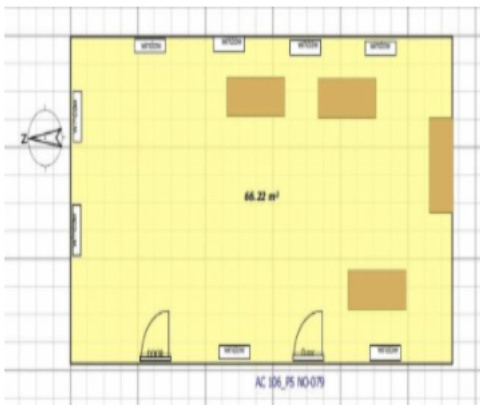

নিৰ্বাচক পঞ্জীয়ন বিষয়াৰ স্বাক্ষৰ

Nazri Naksha

Google Map View

Polling Station Building Front View

ভোটগ্ৰহন কেন্দ্ৰৰ সন্মুখৰ দৃশ্য

Cad View

Key MAP View

1 নাম : বিনী বৰুৱা স্বামীৰ নাম: বঞ্জিত বৰুৱা ঘৰ নং : 3 বয়স : 50 লিঙ্গ : মহিলা	KXM7834619 ফটো উপলব্ধ	2 নাম : বঞ্জিত বৰুৱা পিতাৰ নাম: নীলকান্ত বৰুৱা ঘৰ নং : 3 বয়স : 50 লিঙ্গ : পুৰুষ	KXM7834608 ফটো উপলব্ধ	3 নাম : বিসৰনমু কাশ্যপ পিতাৰ নাম: বঞ্জিত বৰুৱা ঘৰ নং : 3 বয়স : 28 লিঙ্গ : পুৰুষ	KXM0182584 ফটো উপলব্ধ
4 নাম : দেৱজিত বৰুৱা পিতাৰ নাম: নীলকান্ত বৰুৱা ঘৰ নং : 8 বয়স : 62 লিঙ্গ : পুৰুষ	KXM7834631 ফটো উপলব্ধ	5 নাম : লাবণ্য বড়া বৰুৱা স্বামীৰ নাম: দেৱজিত বৰুৱা ঘৰ নং : 8 বয়স : 57 লিঙ্গ : মহিলা	KXM7840677 ফটো উপলব্ধ	6 নাম : জ্ঞানদীপ বৰুৱা পিতাৰ নাম: দেৱজিত বৰুৱা ঘৰ নং : 8 বয়স : 25 লিঙ্গ : পুৰুষ	KXM0593137 ফটো উপলব্ধ
7 নাম : ললিতা ভূমিজ পিতাৰ নাম: ৰত্নেশ্বৰ ভূমিজ ঘৰ নং : 4 বয়স : 25 লিঙ্গ : মহিলা	KXM3171634 ফটো উপলব্ধ	8 নাম : ডেইজী বৰুৱা পিতাৰ নাম: দেৱজিত বৰুৱা ঘৰ নং : 4 বয়স : 20 লিঙ্গ : মহিলা	YE0039115 ফটো উপলব্ধ	9 নাম : প্ৰণিতা ভূমিজ স্বামীৰ নাম: কেশৱ ভূমিজ ঘৰ নং : 5 বয়স : 37 লিঙ্গ : মহিলা	KXM7840597 ফটো উপলব্ধ
10 নাম : কৰন ভূমিজ পিতাৰ নাম: দুৰ্গামোহন ভূমিজ ঘৰ নং : 5 বয়স : 24 লিঙ্গ : পুৰুষ	YE0158352 ফটো উপলব্ধ	11 নাম : দুৰ্গামোহন ভূমিজ পিতাৰ নাম: মঙলী ভূমিজ ঘৰ নং : 5ক বয়স : 49 লিঙ্গ : পুৰুষ	KXM7834664 ফটো উপলব্ধ	12 নাম : মীনা ভূমিজ স্বামীৰ নাম: দুৰ্গামোহন ভূমিজ ঘৰ নং : 5ক বয়স : 45 লিঙ্গ : মহিলা	KXM7834697 ফটো উপলব্ধ
13 নাম : কেশৱ ভূমিজ পিতাৰ নাম: মংগলা ভূমিজ ঘৰ নং : 5ক বয়স : 44 লিঙ্গ : পুৰুষ	KXM7834686 ফটো উপলব্ধ	E 14 নাম : জনক ভূমিজ স্বামীৰ নাম: ধনীৰাম ভূমিজ ঘৰ নং : 6 বয়স : 54 লিঙ্গ : মহিলা	KXM7834711 ফটো উপলব্ধ	15 নাম : ফনিধৰ ভূমিজ পিতাৰ নাম: ফাগু ভূমিজ ঘৰ নং : 6 বয়স : 48 লিঙ্গ : পুৰুষ	KXM7834722 ফটো উপলব্ধ
16 নাম : দিলকী ভূমিজ স্বামীৰ নাম: ফনিধৰ ভূমিজ ঘৰ নং : 6 বয়স : 46 লিঙ্গ : মহিলা	KXM7834733 ফটো উপলব্ধ	17 নাম : প্ৰবীন ভূমিজ পিতাৰ নাম: ফনিধৰ ভূমিজ ঘৰ নং : 6 বয়স : 25 লিঙ্গ : পুৰুষ	KXM0315465 ফটো উপলব্ধ	18 নাম : মিলন ভূমিজ মাতৃৰ নাম: দিলকী ভূমিজ ঘৰ নং : 6 বয়স : 25 লিঙ্গ : পুৰুষ	YE0055558 ফটো উপলব্ধ
19 নাম : বিকাশ ভূমিজ পিতাৰ নাম: ফনিধৰ ভূমিজ ঘৰ নং : 6 বয়স : 25 লিঙ্গ : পুৰুষ	YE0150417 ফটো উপলব্ধ	20 নাম : ধূপ কুমী পিতাৰ নাম: পগলা কুমী ঘৰ নং : 9 বয়স : 60 লিঙ্গ : পুৰুষ	KXM7834755 ফটো উপলব্ধ	21 নাম : বিতুল কুমী পিতাৰ নাম: ধূপ কুমী ঘৰ নং : 7 বয়স : 30 লিঙ্গ : পুৰুষ	KXM0310516 ফটো উপলব্ধ
22 নাম : আঁচু ভূমিজ পিতাৰ নাম: ৰেংটু ভূমিজ ঘৰ নং : 8 বয়স : 52 লিঙ্গ : পুৰুষ	KXM7834799 ফটো উপলব্ধ	23 নাম : খুদিৰাম ভূমিজ পিতাৰ নাম: শ্ৰীৰেংটু ভূমিজ ঘৰ নং : 8 বয়স : 50 লিঙ্গ : পুৰুষ	KXM7834788 ফটো উপলব্ধ	24 নাম : পাৰ্বতী ভূমিজ স্বামীৰ নাম: খুদিৰাম ভূমিজ ঘৰ নং : 8 বয়স : 48 লিঙ্গ : মহিলা	KXM7834813 ফটো উপলব্ধ
25 নাম : সীতা ভূমিজ স্বামীৰ নাম: শ্ৰীআচু ভূমিজ ঘৰ নং : 8 বয়স : 46 লিঙ্গ : মহিলা	KXM7834802 ফটো উপলব্ধ	26 নাম : ৰত্নেশ্বৰ ভূমিজ পিতাৰ নাম: অটো ভূমিজ ঘৰ নং : 8 বয়স : 28 লিঙ্গ : পুৰুষ	KXM0177303 ফটো উপলব্ধ	27 নাম : ললীতা ভূমিজ স্বামীৰ নাম: ৰত্নেশ্বৰ ভূমিজ ঘৰ নং : 8 বয়স : 24 লিঙ্গ : মহিলা	YE0045518 ফটো উপলব্ধ
28 নাম : অঞ্জলী ভূমিজ স্বামীৰ নাম: শ্ৰীহৰিপদ ভূমিজ ঘৰ নং : 9 বয়স : 50 লিঙ্গ : মহিলা	KXM7834835 ফটো উপলব্ধ	29 নাম : ভব ভূমিজ পিতাৰ নাম: শ্ৰীৰেংটু ভূমিজ ঘৰ নং : 9ক বয়স : 58 লিঙ্গ : পুৰুষ	KXM7834846 ফটো উপলব্ধ	30 নাম : অঞ্জনা ভূমিজ স্বামীৰ নাম: ভব ভূমিজ ঘৰ নং : 9ক বয়স : 45 লিঙ্গ : মহিলা	KXM7834857 ফটো উপলব্ধ