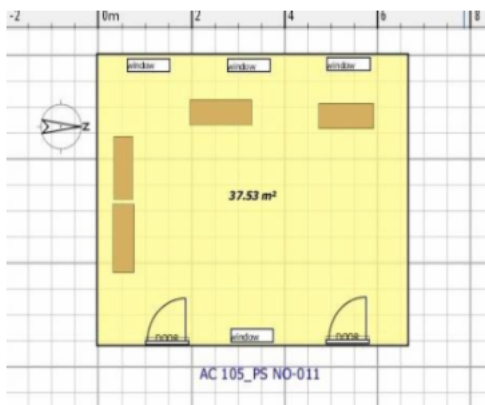

নিৰ্বাচক পঞ্জীয়ন বিষয়াৰ স্বাক্ষৰ

Nazri Naksha

Google Map View

Polling Station Building Front View

ভোটগ্ৰহন কেন্দ্ৰৰ সন্মুখৰ দৃশ্য

Cad View

Key MAP View

<p>1 নাম : দীক্ষা ঘাটোৱাৰ পিতাৰ নাম: মোহন ঘাটোৱাৰ ঘৰ নং : 00 বয়স : 22 লিঙ্গ : মহিলা</p>	CNS0487728	<p>2 নাম : বিদ্যারতী দেৱী স্বামীৰ নাম: বলৰাম শাহ ঘৰ নং : 01 বয়স : 61 লিঙ্গ : মহিলা</p>	CNS0467639	<p>3 নাম : অঞ্জনা কৰুৱা পিতাৰ নাম: সুৰেন কৰুৱা ঘৰ নং : 1 বয়স : 30 লিঙ্গ : মহিলা</p>	CNS3850989
<p>4 নাম : সুমন ভূমিজ পিতাৰ নাম: দুৰ্গা ভূমিজ ঘৰ নং : 3 বয়স : 31 লিঙ্গ : মহিলা</p>	CNS0462119	<p>5 নাম : নামান মমিন পিতাৰ নাম: জুনা মমিন ঘৰ নং : 8 বয়স : 53 লিঙ্গ : পুৰুষ</p>	CNS0367995	<p>6 নাম : লিলি মমিন পিতাৰ নাম: নামান মমিন ঘৰ নং : 8 বয়স : 23 লিঙ্গ : মহিলা</p>	CIM0002840
<p>7 নাম : বুমা পাইক স্বামীৰ নাম: অমৰ পাইক ঘৰ নং : 9 বয়স : 30 লিঙ্গ : মহিলা</p>	CNS0429274	<p>8 নাম : বিকি গড় পিতাৰ নাম: সঞ্জীৱ গড় ঘৰ নং : 19 বয়স : 25 লিঙ্গ : পুৰুষ</p>	CNS0371302	<p>9 নাম : সাগৰ নায়ক পিতাৰ নাম: নগেন নায়ক ঘৰ নং : 25 বয়স : 28 লিঙ্গ : পুৰুষ</p>	CNS0362723
<p>10 নাম : মিনা মাৰাক পিতাৰ নাম: ইচু মাৰাক ঘৰ নং : 26 বয়স : 40 লিঙ্গ : মহিলা</p>	CNS0005293	<p>11 নাম : অনিশা ভক্ত স্বামীৰ নাম: মহেশ ভক্ত ঘৰ নং : 30 বয়স : 32 লিঙ্গ : মহিলা</p>	CNS0451732	<p>12 নাম : পুহৰ তাঁতি পিতাৰ নাম: অনন্ত তাঁতি ঘৰ নং : 35 বয়স : 34 লিঙ্গ : পুৰুষ</p>	CNS0469627
<p>13 নাম : সাৰা খইৰা স্বামীৰ নাম: সঞ্জয় খইৰা ঘৰ নং : 82 বয়স : 26 লিঙ্গ : মহিলা</p>	CNS0511154	<p>14 নাম : অমন কৰুৱা পিতাৰ নাম: জইৰ কৰুৱা ঘৰ নং : 50 বয়স : 34 লিঙ্গ : পুৰুষ</p>	CNS0254060	<p>15 নাম : স্পিনা কৰুৱা স্বামীৰ নাম: আমিন কৰুৱা ঘৰ নং : 50 বয়স : 34 লিঙ্গ : মহিলা</p>	CNS0447326
<p>16 নাম : কলদীপ মুণ্ডা অন্যান্য: সমিলা মুণ্ডা ঘৰ নং : 55 বয়স : 27 লিঙ্গ : পুৰুষ</p>	CNS0494732	<p>17 নাম : শ্ৰেণী নায়ক পিতাৰ নাম: ৰোহিত নায়ক ঘৰ নং : 81 বয়স : 24 লিঙ্গ : মহিলা</p>	CNS0345587	<p>18 নাম : ৰাজেন্দ্ৰ গোৱালা পিতাৰ নাম: চহন গোৱালা ঘৰ নং : 98 বয়স : 28 লিঙ্গ : পুৰুষ</p>	CNS0248963
<p>19 নাম : কৰন নায়ক পিতাৰ নাম: বলিচন নায়ক ঘৰ নং : 98 বয়স : 24 লিঙ্গ : পুৰুষ</p>	CNS0474437	<p>20 নাম : লখেশ্বৰ নায়ক পিতাৰ নাম: অজিত নায়ক ঘৰ নং : 100 বয়স : 28 লিঙ্গ : পুৰুষ</p>	CNS0253914	<p>21 নাম : চনজা কৰুৱা স্বামীৰ নাম: শান্তি কৰুৱা ঘৰ নং : 105 বয়স : 33 লিঙ্গ : মহিলা</p>	CNS0483776
<p>22 নাম : পূৰ্ণিমা নায়ক স্বামীৰ নাম: চীৰাজ নায়ক ঘৰ নং : 105 বয়স : 32 লিঙ্গ : মহিলা</p>	CNS0364000	<p>23 নাম : শ্যাম বডৰা পিতাৰ নাম: সুৰেশ বডৰা ঘৰ নং : 105 বয়স : 26 লিঙ্গ : পুৰুষ</p>	CNS0261693	<p>24 নাম : অন বডৰা স্বামীৰ নাম: শ্যাম বডৰা ঘৰ নং : 105 বয়স : 25 লিঙ্গ : মহিলা</p>	CNS3865631
<p>25 নাম : মেঘা মুণ্ডা পিতাৰ নাম: মাইকেল মুণ্ডা ঘৰ নং : 108 বয়স : 22 লিঙ্গ : মহিলা</p>	CNS3868882	<p>26 নাম : সনজা কাৰিয়া পিতাৰ নাম: শান্তু কাৰিয়া ঘৰ নং : 124 বয়স : 33 লিঙ্গ : মহিলা</p>	CNS0427849	<p>27 নাম : নিকিতা কৰুৱা স্বামীৰ নাম: মনুজ কৰুৱা ঘৰ নং : 189 বয়স : 28 লিঙ্গ : মহিলা</p>	CNS0357426
<p>28 নাম : প্ৰিতী কেউত পিতাৰ নাম: গুবিন কেউত ঘৰ নং : 160 বয়স : 26 লিঙ্গ : মহিলা</p>	CNS0469593	<p>29 নাম : সুমিত্ৰা কৰুৱা স্বামীৰ নাম: আৰন কৰুৱা ঘৰ নং : 182 বয়স : 34 লিঙ্গ : মহিলা</p>	CNS0374702	<p>30 নাম : মন্টি নায়ক স্বামীৰ নাম: ৰাজেশ নায়ক ঘৰ নং : 233 বয়স : 24 লিঙ্গ : মহিলা</p>	CNS0493205