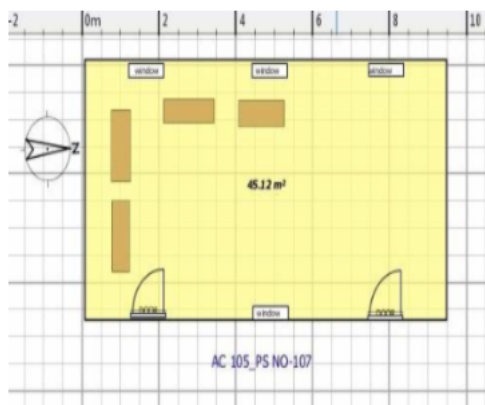

নিৰ্বাচক পঞ্জীয়ন বিষয়াৰ স্বাক্ষৰ

Nazri Naksha

Google Map View

Polling Station Building Front View

ভোটগ্ৰহন কেন্দ্ৰৰ সন্মুখৰ দৃশ্য

Cad View

Key MAP View

1 নাম : মৃদুল কোঁৱৰ অন্যান্য: বাৰেণ কোঁৱৰ ঘৰ নং : ১ বয়স : 56 লিঙ্গ : পুৰুষ	CNS1054575 ফটো উপলব্ধ	2 নাম : প্ৰভাবতী গগৈ কোঁৱৰ স্বামীৰ নাম: উত্তম কোঁৱৰ ঘৰ নং : ১ বয়স : 50 লিঙ্গ : মহিলা	CNS1614762 ফটো উপলব্ধ	3 নাম : জোনমণি কোঁৱৰ স্বামীৰ নাম: মৃদুল কোঁৱৰ ঘৰ নং : ১ বয়স : 46 লিঙ্গ : মহিলা	CNS1054586 ফটো উপলব্ধ
4 নাম : উত্তম কোঁৱৰ পিতাৰ নাম: বাৰেণ কোঁৱৰ ঘৰ নং : ১ বয়স : 44 লিঙ্গ : পুৰুষ	CNS1054597 ফটো উপলব্ধ	5 নাম : বৰষা কোঁৱৰ পিতাৰ নাম: মৃদুল কোঁৱৰ ঘৰ নং : ১ বয়স : 30 লিঙ্গ : মহিলা	CNS0300954 ফটো উপলব্ধ	6 নাম : কৌস্তভ কোঁৱৰ পিতাৰ নাম: মৃদুল কোঁৱৰ ঘৰ নং : ১ বয়স : 24 লিঙ্গ : পুৰুষ	CNS0452409 ফটো উপলব্ধ
7 নাম : পবিত্ৰ কোঁৱৰ অন্যান্য: উপেন কোঁৱৰ ঘৰ নং : ২ বয়স : 71 লিঙ্গ : পুৰুষ	CNS1054600 ফটো উপলব্ধ	# 8 নাম : চিত্ৰা চিৰিং স্বামীৰ নাম: পবিত্ৰ কোঁৱৰ ঘৰ নং : ২ বয়স : 56 লিঙ্গ : মহিলা	CNS1054611 ফটো উপলব্ধ	9 নাম : চন্দন কোঁৱৰ পিতাৰ নাম: পবিত্ৰ কোঁৱৰ ঘৰ নং : ২ বয়স : 35 লিঙ্গ : পুৰুষ	CNS1054644 ফটো উপলব্ধ
10 নাম : কল্যাণ কোঁৱৰ পিতাৰ নাম: পবিত্ৰ কোঁৱৰ ঘৰ নং : ২ বয়স : 33 লিঙ্গ : পুৰুষ	CNS1054666 ফটো উপলব্ধ	S2 11 নাম : কৈলাশী কোঁৱৰ পিতাৰ নাম: পবিত্ৰ কোঁৱৰ ঘৰ নং : ২ বয়স : 32 লিঙ্গ : মহিলা	CNS1054655 ফটো উপলব্ধ	12 নাম : দিলীপ কোঁৱৰ পিতাৰ নাম: বাৰ্ধিকা কোঁৱৰ ঘৰ নং : ২ক বয়স : 57 লিঙ্গ : পুৰুষ	CNS1054688 ফটো উপলব্ধ
13 নাম : দীপা কোঁৱৰ স্বামীৰ নাম: দিলীপ কোঁৱৰ ঘৰ নং : ২ক বয়স : 43 লিঙ্গ : মহিলা	CNS1054677 ফটো উপলব্ধ	14 নাম : নব বৰগোঁহাই পিতাৰ নাম: প্ৰেম বৰগোঁহাই ঘৰ নং : ৩ বয়স : 49 লিঙ্গ : পুৰুষ	CNS1054906 ফটো উপলব্ধ	15 নাম : কবিতা বৰগোঁহাই স্বামীৰ নাম: নব বৰগোঁহাই ঘৰ নং : ৩ বয়স : 40 লিঙ্গ : মহিলা	CNS1054917 ফটো উপলব্ধ
16 নাম : দিখাশী বৰগোঁহাই পিতাৰ নাম: নব বৰগোঁহাই ঘৰ নং : ৩ বয়স : 22 লিঙ্গ : মহিলা	CIM0023689 ফটো উপলব্ধ	17 নাম : ৰেণ বৰগোঁহাই স্বামীৰ নাম: মলাৰাম বৰগোঁহাই ঘৰ নং : ৪ বয়স : 65 লিঙ্গ : মহিলা	CNS1054702 ফটো উপলব্ধ	18 নাম : বিতুপন বৰগোঁহাই পিতাৰ নাম: মলাৰাম বৰগোঁহাই ঘৰ নং : 4 বয়স : 37 লিঙ্গ : পুৰুষ	CNS0070466 ফটো উপলব্ধ
# 19 নাম : স্বপালী বৰগোঁহাই অন্যান্য: বিতুপন বৰগোঁহাই ঘৰ নং : 4 বয়স : 29 লিঙ্গ : মহিলা	CNS0070946 ফটো উপলব্ধ	20 নাম : সুশীল ফুকন পিতাৰ নাম: ইৰেন ফুকন ঘৰ নং : ৫ বয়স : 58 লিঙ্গ : পুৰুষ	CNS1054757 ফটো উপলব্ধ	21 নাম : মোহিনী চেতিয়া ফুকন স্বামীৰ নাম: সুশীল ফুকন ঘৰ নং : ৫ বয়স : 56 লিঙ্গ : মহিলা	CNS1054768 ফটো উপলব্ধ
22 নাম : জাহ্নৱী ফুকন পিতাৰ নাম: সুশীল ফুকন ঘৰ নং : 05 বয়স : 22 লিঙ্গ : মহিলা	CIM0085712 ফটো উপলব্ধ	23 নাম : পাৰ্থপ্ৰতীম ফুকন পিতাৰ নাম: ৰঞ্জিত ফুকন ঘৰ নং : ৫ক বয়স : 29 লিঙ্গ : পুৰুষ	CNS0164954 ফটো উপলব্ধ	24 নাম : নিজৰা ফুকন স্বামীৰ নাম: ৰঞ্জিত ফুকন ঘৰ নং : 5ক বয়স : 47 লিঙ্গ : মহিলা	CNS1054779 ফটো উপলব্ধ
25 নাম : লেখিকা ফুকন পিতাৰ নাম: ৰণজিৎ ফুকন ঘৰ নং : 5ক বয়স : 24 লিঙ্গ : মহিলা	CNS0360727 ফটো উপলব্ধ	26 নাম : ৰঞ্জিত ফুকন পিতাৰ নাম: ইৰেন ফুকন ঘৰ নং : ৫ক বয়স : 56 লিঙ্গ : পুৰুষ	CNS1054780 ফটো উপলব্ধ	27 নাম : মনজিতে ফুকন পিতাৰ নাম: নন্দেশ্বৰ ফুকন ঘৰ নং : ৬ বয়স : 49 লিঙ্গ : পুৰুষ	CNS1054804 ফটো উপলব্ধ
28 নাম : মীনা ফুকন স্বামীৰ নাম: মনজিত ফুকন ঘৰ নং : ৬ বয়স : 44 লিঙ্গ : মহিলা	CNS1054815 ফটো উপলব্ধ	29 নাম : প্ৰাঞ্জলু চলিহা পিতাৰ নাম: আজিত চলিহা ঘৰ নং : ৬ বয়স : 34 লিঙ্গ : পুৰুষ	CNS1059398 ফটো উপলব্ধ	30 নাম : মানসজ্যোতি ফুকন পিতাৰ নাম: মনজিৎ ফুকন ঘৰ নং : 6 বয়স : 22 লিঙ্গ : পুৰুষ	CNS0501254 ফটো উপলব্ধ