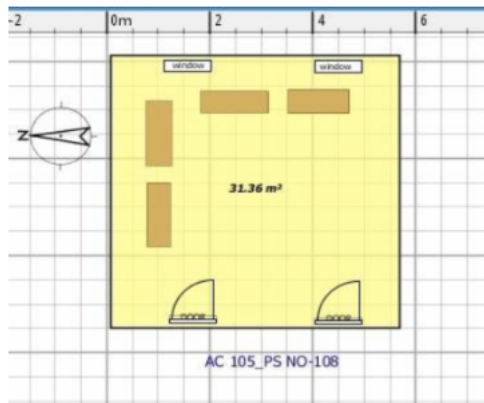

নিৰ্বাচক পঞ্জীয়ন বিষয়াৰ স্বাক্ষৰ

Nazri Naksha

Google Map View

Polling Station Building Front View

ভোটগ্ৰহন কেন্দ্ৰৰ সন্মুখৰ দৃশ্য

Cad View

Key MAP View

1 নাম : অনিমা গগৈ স্বামীৰ নাম: লোখেন গগৈ ঘৰ নং : ১ বয়স : 52 লিঙ্গ : মহিলা	CNS1064580 ফটো উপলব্ধ	2 নাম : কৃষ্ণ গগৈ পিতাৰ নাম: লোখেন গগৈ ঘৰ নং : ১ বয়স : 23 লিঙ্গ : পুৰুষ	CNS0457598 ফটো উপলব্ধ	3 নাম : দ্বিজেন গগৈ পিতাৰ নাম: তনুৰাম গগৈ ঘৰ নং : ২ বয়স : 47 লিঙ্গ : পুৰুষ	CNS1064648 ফটো উপলব্ধ
4 নাম : অনন্ত গগৈ পিতাৰ নাম: তিলেশ্বৰ গগৈ ঘৰ নং : ২ বয়স : 45 লিঙ্গ : পুৰুষ	CNS1064659 ফটো উপলব্ধ	5 নাম : ৰূপালী গগৈ স্বামীৰ নাম: অনন্ত গগৈ ঘৰ নং : 02 বয়স : 40 লিঙ্গ : মহিলা	CNS1071176 ফটো উপলব্ধ	6 নাম : পূণ্যপ্রভা গগৈ স্বামীৰ নাম: দ্বিজেন গগৈ ঘৰ নং : ২ বয়স : 39 লিঙ্গ : মহিলা	CNS0301309 ফটো উপলব্ধ
7 নাম : অভিজিৎ গগৈ পিতাৰ নাম: অনন্ত গগৈ ঘৰ নং : ২ বয়স : 19 লিঙ্গ : পুৰুষ	CIM0114181 ফটো উপলব্ধ	8 নাম : দেহিৰাম গগৈ পিতাৰ নাম: তনুৰাম গগৈ ঘৰ নং : ৩ বয়স : 60 লিঙ্গ : পুৰুষ	CNS1064660 ফটো উপলব্ধ	9 নাম : লাভতী গগৈ স্বামীৰ নাম: দেহিৰাম গগৈ ঘৰ নং : ৩ বয়স : 45 লিঙ্গ : মহিলা	CNS1064671 ফটো উপলব্ধ
10 নাম : দুৰ্গেশ্বৰ গগৈ পিতাৰ নাম: দেহিৰাম গগৈ ঘৰ নং : ৩ বয়স : 34 লিঙ্গ : পুৰুষ	CNS0166561 ফটো উপলব্ধ	11 নাম : শিখামনি গগৈ স্বামীৰ নাম: দুৰ্গেশ্বৰ গগৈ ঘৰ নং : ৩ বয়স : 25 লিঙ্গ : মহিলা	CIM0024877 ফটো উপলব্ধ	12 নাম : মিনেশ্বৰ গগৈ পিতাৰ নাম: লোখেন গগৈ ঘৰ নং : 8 বয়স : 38 লিঙ্গ : পুৰুষ	CNS1064591 ফটো উপলব্ধ
13 নাম : বাবলী গগৈ স্বামীৰ নাম: মিনেশ্বৰ গগৈ ঘৰ নং : 8 বয়স : 36 লিঙ্গ : মহিলা	CNS0166702 ফটো উপলব্ধ	14 নাম : অনিমা গগৈ স্বামীৰ নাম: বিমল গগৈ ঘৰ নং : ৫ বয়স : 60 লিঙ্গ : মহিলা	CNS1064706 ফটো উপলব্ধ	15 নাম : বিকাশ গগৈ পিতাৰ নাম: বিমল গগৈ ঘৰ নং : ৫ বয়স : 31 লিঙ্গ : পুৰুষ	CNS1071609 ফটো উপলব্ধ
16 নাম : মাইন বৰুৱা গগৈ স্বামীৰ নাম: বিকাশ গগৈ ঘৰ নং : ৫ বয়স : 21 লিঙ্গ : মহিলা	CIM0029132 ফটো উপলব্ধ	17 নাম : অমল গগৈ পিতাৰ নাম: দেহিৰাম গগৈ ঘৰ নং : ৬ বয়স : 38 লিঙ্গ : পুৰুষ	CNS1071756 ফটো উপলব্ধ	18 নাম : পূবালী গগৈ স্বামীৰ নাম: অমল গগৈ ঘৰ নং : ৬ বয়স : 31 লিঙ্গ : মহিলা	CNS1071734 ফটো উপলব্ধ
19 নাম : পদ্মা গগৈ স্বামীৰ নাম: নোমল গগৈ ঘৰ নং : ৭ বয়স : 57 লিঙ্গ : মহিলা	CNS1064740 ফটো উপলব্ধ	20 নাম : পল্লবী বসুমতাৰী গগৈ স্বামীৰ নাম: দীপ গগৈ ঘৰ নং : ৭ কু বয়স : 29 লিঙ্গ : মহিলা	CNS3850641 ফটো উপলব্ধ	21 নাম : মৰমী কোঁৱৰ গগৈ স্বামীৰ নাম: প্ৰবাল গগৈ ঘৰ নং : ৭ কু বয়স : 22 লিঙ্গ : মহিলা	CNS3850666 ফটো উপলব্ধ
22 নাম : বিচিত্ৰা গগৈ স্বামীৰ নাম: বদন গগৈ ঘৰ নং : 7 কু বয়স : 46 লিঙ্গ : মহিলা	CNS1064739 ফটো উপলব্ধ	23 নাম : সুৰজ গগৈ পিতাৰ নাম: বদন গগৈ ঘৰ নং : ৭ কু বয়স : 21 লিঙ্গ : পুৰুষ	CIM0081034 ফটো উপলব্ধ	24 নাম : দীপ গগৈ পিতাৰ নাম: বদন গগৈ ঘৰ নং : ৭ কু বয়স : 29 লিঙ্গ : পুৰুষ	CNS0263186 ফটো উপলব্ধ
25 নাম : প্ৰবাল গগৈ পিতাৰ নাম: বদন গগৈ ঘৰ নং : ৭ কু বয়স : 26 লিঙ্গ : পুৰুষ	CNS0301085 ফটো উপলব্ধ	# 26 নাম : বদন গগৈ পিতাৰ নাম: সৰুনাথ গগৈ ঘৰ নং : ৭ কু বয়স : 56 লিঙ্গ : পুৰুষ	CNS1064751 ফটো উপলব্ধ	27 নাম : ধীৰেন মলিয়া পিতাৰ নাম: ধনীৰাম মলিয়া ঘৰ নং : ৮ বয়স : 70 লিঙ্গ : পুৰুষ	CNS1064762 ফটো উপলব্ধ
# 28 নাম : ফুলেশ্বৰী মলিয়া স্বামীৰ নাম: ধীৰেন মলিয়া ঘৰ নং : ৮ বয়স : 52 লিঙ্গ : মহিলা	CNS1064773 ফটো উপলব্ধ	# 29 নাম : কনক মলিয়া পিতাৰ নাম: দম্বেশ্বৰ মলিয়া ঘৰ নং : ৯ বয়স : 60 লিঙ্গ : পুৰুষ	CNS1064784 ফটো উপলব্ধ	30 নাম : ৰূপা মলিয়া স্বামীৰ নাম: কনক মলিয়া ঘৰ নং : ৯ বয়স : 60 লিঙ্গ : মহিলা	CNS1064795 ফটো উপলব্ধ