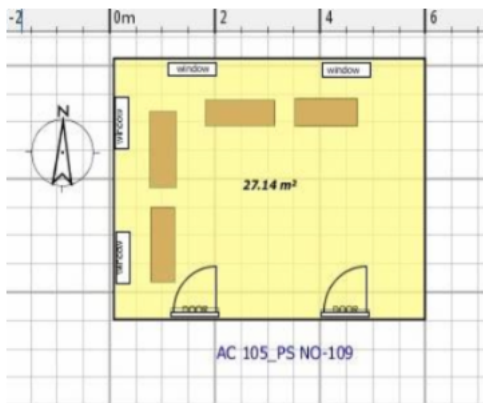

নিৰ্বাচক পঞ্জীয়ন বিষয়াৰ স্বাক্ষৰ

Nazri Naksha

Google Map View

Polling Station Building Front View

ভোটগ্ৰহন কেন্দ্ৰৰ সন্মুখৰ দৃশ্য

Cad View

Key MAP View

<p>S 1 CNS0327841</p> <p>নাম : চিত্ৰা কোঁৱৰ স্বামীৰ নাম : যতীন কোঁৱৰ ঘৰ নং : 30 বয়স : 30 লিঙ্গ : মহিলা</p> <p>ফটো উপলব্ধ</p>	<p># 2 CNS1604586</p> <p>নাম : ৰুপজ্যোতি দূৱৰা স্বামীৰ নাম : সুখেন দূৱৰা ঘৰ নং : 3 বয়স : 46 লিঙ্গ : মহিলা</p> <p>ফটো উপলব্ধ</p>	<p># 3 CNS7234642</p> <p>নাম : সুখেন দূৱৰা পিতাৰ নাম : জুগেন দূৱৰা ঘৰ নং : 3 বয়স : 45 লিঙ্গ : পুৰুষ</p> <p>ফটো উপলব্ধ</p>
<p>4 CIM0110213</p> <p>নাম : হীৰকজ্যোতি দূৱৰা পিতাৰ নাম : সুখেন দূৱৰা ঘৰ নং : 3 বয়স : 20 লিঙ্গ : পুৰুষ</p> <p>ফটো উপলব্ধ</p>	<p>5 CNS1077152</p> <p>নাম : বিজন্ত কোঁৱৰ পিতাৰ নাম : তনু কোঁৱৰ ঘৰ নং : 10 বয়স : 50 লিঙ্গ : পুৰুষ</p> <p>ফটো উপলব্ধ</p>	<p>6 CNS1080553</p> <p>নাম : মনিকা কোঁৱৰ স্বামীৰ নাম : বিজন্ত কোঁৱৰ ঘৰ নং : 10 বয়স : 50 লিঙ্গ : মহিলা</p> <p>ফটো উপলব্ধ</p>
<p>7 CNS1077174</p> <p>নাম : অৰ্চনা কোঁৱৰ অনিল কোঁৱৰ স্বামীৰ নাম : অনিল কোঁৱৰ ঘৰ নং : 11 বয়স : 48 লিঙ্গ : মহিলা</p> <p>ফটো উপলব্ধ</p>	<p>8 CNS0301721</p> <p>নাম : বিপুল পাটনায়ক পিতাৰ নাম : গদা পাটনায়ক ঘৰ নং : 20 বয়স : 43 লিঙ্গ : পুৰুষ</p> <p>ফটো উপলব্ধ</p>	<p>9 CNS0353805</p> <p>নাম : ৰীমা কোঁৱৰ পাটনায়ক স্বামীৰ নাম : বিপুল পাটনায়ক ঘৰ নং : 20 বয়স : 42 লিঙ্গ : মহিলা</p> <p>ফটো উপলব্ধ</p>
<p>#2 10 CNS3869336</p> <p>নাম : তনয় বৰগোহাঁই পিতাৰ নাম : ৰমেন বৰগোহাঁই ঘৰ নং : 156 বয়স : 21 লিঙ্গ : পুৰুষ</p> <p>ফটো উপলব্ধ</p>	<p>11 CNS1077970</p> <p>নাম : দুৰ্লেণ কোঁৱৰ পিতাৰ নাম : ফটিক কোঁৱৰ ঘৰ নং : 45 বয়স : 46 লিঙ্গ : পুৰুষ</p> <p>ফটো উপলব্ধ</p>	<p>12 CNS1081545</p> <p>নাম : লিনা শেনচুৰা কোঁৱৰ স্বামীৰ নাম : দুৰ্লেণ কোঁৱৰ ঘৰ নং : 85 বয়স : 44 লিঙ্গ : মহিলা</p> <p>ফটো উপলব্ধ</p>
<p>13 CNS1080791</p> <p>নাম : অনিল কোঁৱৰ পিতাৰ নাম : মণ্ডলা কোঁৱৰ ঘৰ নং : 51 বয়স : 58 লিঙ্গ : পুৰুষ</p> <p>ফটো উপলব্ধ</p>	<p>14 CNS1081249</p> <p>নাম : বাবুল কোঁৱৰ পিতাৰ নাম : যোগেশ্বৰ কোঁৱৰ ঘৰ নং : 91 বয়স : 57 লিঙ্গ : পুৰুষ</p> <p>ফটো উপলব্ধ</p>	<p>15 CNS1081238</p> <p>নাম : জোনামনি কোঁৱৰ স্বামীৰ নাম : বাবুল কোঁৱৰ ঘৰ নং : 91 বয়স : 48 লিঙ্গ : মহিলা</p> <p>ফটো উপলব্ধ</p>
<p>16 CNS0354092</p> <p>নাম : অনপ প্ৰতিম কোঁৱৰ পিতাৰ নাম : বাবুল কোঁৱৰ ঘৰ নং : 91 বয়স : 24 লিঙ্গ : পুৰুষ</p> <p>ফটো উপলব্ধ</p>	<p>17 CIM0040022</p> <p>নাম : মানস প্ৰতিম কোঁৱৰ মাতৃৰ নাম : জোনামনি কোঁৱৰ ঘৰ নং : 91 বয়স : 20 লিঙ্গ : পুৰুষ</p> <p>ফটো উপলব্ধ</p>	<p>18 CNS1077516</p> <p>নাম : ধবল গিৰি কোঁৱৰ পিতাৰ নাম : সিদ্ধেশ্বৰ কোঁৱৰ ঘৰ নং : 90 বয়স : 45 লিঙ্গ : পুৰুষ</p> <p>ফটো উপলব্ধ</p>
<p>19 CIM0028373</p> <p>নাম : নিমিষা বৰা স্বামীৰ নাম : ধবল গিৰি কোঁৱৰ ঘৰ নং : 90 বয়স : 41 লিঙ্গ : মহিলা</p> <p>ফটো উপলব্ধ</p>	<p>20 CNS1077505</p> <p>নাম : বলীন কোঁৱৰ পিতাৰ নাম : সিদ্ধেশ্বৰ কোঁৱৰ ঘৰ নং : 91 বয়স : 47 লিঙ্গ : পুৰুষ</p> <p>ফটো উপলব্ধ</p>	<p>21 CNS1081261</p> <p>নাম : ইলোৰা কোঁৱৰ স্বামীৰ নাম : বলীন কোঁৱৰ ঘৰ নং : 91 বয়স : 41 লিঙ্গ : মহিলা</p> <p>ফটো উপলব্ধ</p>
<p>22 CNS1076897</p> <p>নাম : নিৰঞ্জন কোঁৱৰ পিতাৰ নাম : মুলেশ্বৰ কোঁৱৰ ঘৰ নং : 34 বয়স : 34 লিঙ্গ : পুৰুষ</p> <p>ফটো উপলব্ধ</p>	<p># 23 CNS0051318</p> <p>নাম : অপৰাজিতা কোঁৱৰ স্বামীৰ নাম : নিৰঞ্জন কোঁৱৰ ঘৰ নং : 32 বয়স : 34 লিঙ্গ : মহিলা</p> <p>ফটো উপলব্ধ</p>	<p># 24 CNS1076886</p> <p>নাম : ববীতা কোঁৱৰ স্বামীৰ নাম : ব্ৰজেন কোঁৱৰ ঘৰ নং : 93 বয়স : 40 লিঙ্গ : মহিলা</p> <p>ফটো উপলব্ধ</p>
<p>25 CIM0078931</p> <p>নাম : ধীৰাজ কোঁৱৰ পিতাৰ নাম : ব্ৰজেন কোঁৱৰ ঘৰ নং : 92 বয়স : 22 লিঙ্গ : পুৰুষ</p> <p>ফটো উপলব্ধ</p>	<p>26 CNS1068128</p> <p>নাম : ভদ্ৰ গগৈ পিতাৰ নাম : গুণকান্ত গগৈ ঘৰ নং : 98 বয়স : 57 লিঙ্গ : পুৰুষ</p> <p>ফটো উপলব্ধ</p>	<p>27 CNS1068139</p> <p>নাম : ৰঞ্জ গগৈ স্বামীৰ নাম : ভদ্ৰ গগৈ ঘৰ নং : 98 বয়স : 49 লিঙ্গ : মহিলা</p> <p>ফটো উপলব্ধ</p>
<p>28 CNS0152272</p> <p>নাম : পিংকী গগৈ পিতাৰ নাম : ভদ্ৰ গগৈ ঘৰ নং : 98 বয়স : 25 লিঙ্গ : মহিলা</p> <p>ফটো উপলব্ধ</p>	<p>29 CNS0472456</p> <p>নাম : অনীল গগৈ পিতাৰ নাম : ভদ্ৰ গগৈ ঘৰ নং : 98 বয়স : 23 লিঙ্গ : পুৰুষ</p> <p>ফটো উপলব্ধ</p>	<p>30 CNS1077389</p> <p>নাম : অবন্তি বৰগোহাঁই স্বামীৰ নাম : নোমল বৰগোহাঁই ঘৰ নং : 98 বয়স : 60 লিঙ্গ : মহিলা</p> <p>ফটো উপলব্ধ</p>