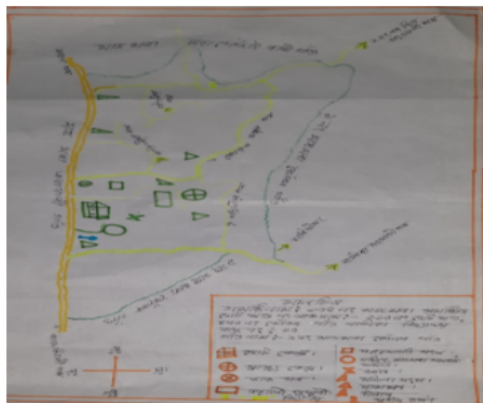

Nazri Naksha