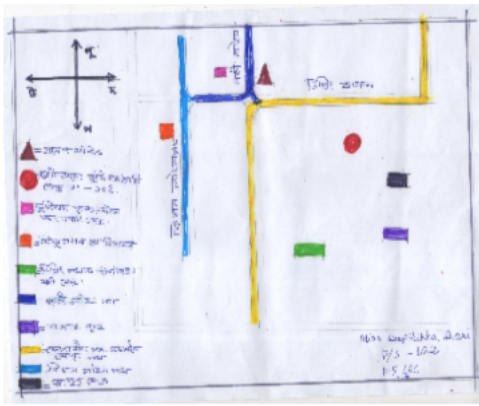

নিৰ্বাচক পঞ্জীয়ন বিষয়াৰ স্বাক্ষৰ

Nazri Naksha

Google Map View

Polling Station Building Front View

ভোটগ্ৰহন কেন্দ্ৰৰ সন্মুখৰ দৃশ্য

Cad View

Key MAP View

1 নাম : মংলী খোদাল স্বামীৰ নাম: পবিত্ৰ খোদাল ঘৰ নং : 1 বয়স : 42 লিঙ্গ : মহিলা	CNS9934592 ফটো উপলব্ধ	2 নাম : পবিত্ৰ খোদাল পিতাৰ নাম: নৰেন্দ্ৰ খোদাল ঘৰ নং : 1 বয়স : 36 লিঙ্গ : পুৰুষ	CNS9937591 ফটো উপলব্ধ	S 3 নাম : জগদীশ খোদাল পিতাৰ নাম: নৰেন্দ্ৰ খোদাল ঘৰ নং : 3 বয়স : 40 লিঙ্গ : পুৰুষ	CNS9934616 ফটো উপলব্ধ
S 4 নাম : গীতা খোদাল স্বামীৰ নাম: জগদীশ খোদাল ঘৰ নং : 3 বয়স : 38 লিঙ্গ : মহিলা	CNS9934627 ফটো উপলব্ধ	S 5 নাম : গনেশ ক্ষেত্ৰপাল পিতাৰ নাম: নৰেন্দ্ৰ ক্ষেত্ৰপাল ঘৰ নং : 3 বয়স : 33 লিঙ্গ : পুৰুষ	CNS9934638 ফটো উপলব্ধ	#2 6 নাম : ৰূপালী ক্ষেত্ৰপাল স্বামীৰ নাম: গনেশ ক্ষেত্ৰপাল ঘৰ নং : 8 বয়স : 31 লিঙ্গ : মহিলা	CNS9939519 ফটো উপলব্ধ
7 নাম : বদন খোদাল পিতাৰ নাম: ৰাম খোদাল ঘৰ নং : 8 বয়স : 60 লিঙ্গ : পুৰুষ	CNS9934650 ফটো উপলব্ধ	8 নাম : শকুন্তলা খোদাল পিতাৰ নাম: বদন খোদাল ঘৰ নং : 8 বয়স : 26 লিঙ্গ : মহিলা	CNS0340869 ফটো উপলব্ধ	# 9 নাম : অভিশেক কালিন্দী পিতাৰ নাম: প্ৰেম কালিন্দী ঘৰ নং : 8 বয়স : 25 লিঙ্গ : পুৰুষ	CNS3863099 ফটো উপলব্ধ
# 10 নাম : মইনা কালিন্দী স্বামীৰ নাম: অভিশেক কালিন্দী ঘৰ নং : 8 বয়স : 22 লিঙ্গ : মহিলা	CIM0150920 ফটো উপলব্ধ	E 11 নাম : সবিতা কালিন্দী স্বামীৰ নাম: প্ৰেম কালিন্দী ঘৰ নং : 8 বয়স : 43 লিঙ্গ : মহিলা	CNS9934672 ফটো উপলব্ধ	# 12 নাম : চুক্তা খোদাল পিতাৰ নাম: ৰামু খোদাল ঘৰ নং : 8 বয়স : 62 লিঙ্গ : পুৰুষ	CIM0149609 ফটো উপলব্ধ
13 নাম : অনিতা খোদাল স্বামীৰ নাম: লক্ষীকান্ত খোদাল ঘৰ নং : 5 বয়স : 50 লিঙ্গ : মহিলা	CNS9934694 ফটো উপলব্ধ	14 নাম : বিৰাজ খোদাল পিতাৰ নাম: লক্ষীকান্ত খোদাল ঘৰ নং : 5 বয়স : 33 লিঙ্গ : পুৰুষ	CNS0393033 ফটো উপলব্ধ	# 15 নাম : অজয় খোদাল পিতাৰ নাম: চুক্তা খোদাল ঘৰ নং : 8 বয়স : 32 লিঙ্গ : পুৰুষ	CIM0149542 ফটো উপলব্ধ
# 16 নাম : কাজল খোদাল স্বামীৰ নাম: অজয় খোদাল ঘৰ নং : 8 বয়স : 29 লিঙ্গ : মহিলা	CIM0149617 ফটো উপলব্ধ	17 নাম : সঞ্জয় খোদাল পিতাৰ নাম: লক্ষীকান্ত খোদাল ঘৰ নং : 5 বয়স : 25 লিঙ্গ : পুৰুষ	CNS0353300 ফটো উপলব্ধ	R 18 নাম : কুন্তলা খোদাল স্বামীৰ নাম: বিদ্যা খোদাল ঘৰ নং : 5 বয়স : 65 লিঙ্গ : মহিলা	CNS9934752 ফটো উপলব্ধ
S 19 নাম : ৰূপালী খোদাল স্বামীৰ নাম: ৰামশংকৰ খোদাল ঘৰ নং : 5 বয়স : 42 লিঙ্গ : মহিলা	CNS9934707 ফটো উপলব্ধ	20 নাম : তুলসী খোদাল স্বামীৰ নাম: চুগৰু খোদাল ঘৰ নং : 9 বয়স : 68 লিঙ্গ : মহিলা	CNS9934774 ফটো উপলব্ধ	# 21 নাম : বিশ্বনাথ খোদাল পিতাৰ নাম: চুগৰু খোদাল ঘৰ নং : 9 বয়স : 37 লিঙ্গ : পুৰুষ	CNS9939495 ফটো উপলব্ধ
22 নাম : মীৰা খোদাল স্বামীৰ নাম: আকাশ খোদাল ঘৰ নং : 7 বয়স : 29 লিঙ্গ : মহিলা	CIM0155457 ফটো উপলব্ধ	23 নাম : চন্দ্ৰ খোদাল স্বামীৰ নাম: দিলিপ খোদাল ঘৰ নং : 9 বয়স : 40 লিঙ্গ : মহিলা	CNS9934810 ফটো উপলব্ধ	# 24 নাম : চনু নায়ক পিতাৰ নাম: চুকৰীয়া নায়ক ঘৰ নং : 10 বয়স : 38 লিঙ্গ : পুৰুষ	CNS9934843 ফটো উপলব্ধ
# 25 নাম : সংগীতা নায়ক স্বামীৰ নাম: চনু নায়ক ঘৰ নং : 10 বয়স : 38 লিঙ্গ : মহিলা	CNS9934854 ফটো উপলব্ধ	26 নাম : দীপা ক্ষেত্ৰপাল স্বামীৰ নাম: বাৰেন ক্ষেত্ৰপাল ঘৰ নং : 10 বয়স : 34 লিঙ্গ : মহিলা	CIM0133280 ফটো উপলব্ধ	# 27 নাম : কালাবতী ভূই স্বামীৰ নাম: বাৰ্জেন ভূই ঘৰ নং : 11 বয়স : 30 লিঙ্গ : মহিলা	CIM0133538 ফটো উপলব্ধ
# 28 নাম : ৰাম নায়ক পিতাৰ নাম: চুকৰীয়া নায়ক ঘৰ নং : 11 বয়স : 55 লিঙ্গ : পুৰুষ	CNS9934865 ফটো উপলব্ধ	# 29 নাম : জলেশ্বৰী নায়ক স্বামীৰ নাম: ৰামু নায়ক ঘৰ নং : 11 বয়স : 45 লিঙ্গ : মহিলা	CNS9934876 ফটো উপলব্ধ	30 নাম : মন্ট নায়ক পিতাৰ নাম: ৰামু নায়ক ঘৰ নং : 11 বয়স : 31 লিঙ্গ : পুৰুষ	CIM0145623 ফটো উপলব্ধ