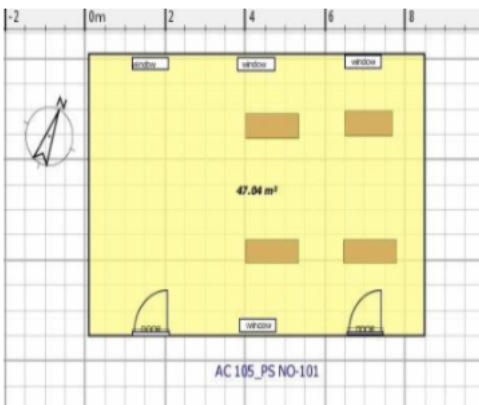

নিৰ্বাচক পঞ্জীয়ন বিষয়াৰ স্বাক্ষৰ

Nazri Naksha

Google Map View

Polling Station Building Front View

ভোটগ্ৰহন কেন্দ্ৰৰ সন্মুখৰ দৃশ্য

Cad View

Key MAP View

1 নাম : মংলী খোদাল স্বামীৰ নাম: পবিত্ৰ খোদাল ঘৰ নং : 1 বয়স : 42 লিঙ্গ : মহিলা	CNS9934592 ফটো উপলব্ধ	2 নাম : পবিত্ৰ খোদাল পিতাৰ নাম: নৰেন্দ্ৰ খোদাল ঘৰ নং : 1 বয়স : 36 লিঙ্গ : পুৰুষ	CNS9937591 ফটো উপলব্ধ	S 3 নাম : জগদীশ খোদাল পিতাৰ নাম: নৰেন্দ্ৰ খোদাল ঘৰ নং : 3 বয়স : 40 লিঙ্গ : পুৰুষ	CNS9934616 ফটো উপলব্ধ
S 4 নাম : গীতা খোদাল স্বামীৰ নাম: জগদীশ খোদাল ঘৰ নং : 3 বয়স : 38 লিঙ্গ : মহিলা	CNS9934627 ফটো উপলব্ধ	S 5 নাম : গনেশ ক্ষেত্ৰপাল পিতাৰ নাম: নৰেন্দ্ৰ ক্ষেত্ৰপাল ঘৰ নং : 3 বয়স : 33 লিঙ্গ : পুৰুষ	CNS9934638 ফটো উপলব্ধ	#2 6 নাম : ৰূপালী ক্ষেত্ৰপাল স্বামীৰ নাম: গনেশ ক্ষেত্ৰপাল ঘৰ নং : 8 বয়স : 31 লিঙ্গ : মহিলা	CNS9939519 ফটো উপলব্ধ
7 নাম : বদন খোদাল পিতাৰ নাম: ৰাম খোদাল ঘৰ নং : 8 বয়স : 60 লিঙ্গ : পুৰুষ	CNS9934650 ফটো উপলব্ধ	8 নাম : শকুন্তলা খোদাল পিতাৰ নাম: বদন খোদাল ঘৰ নং : 8 বয়স : 26 লিঙ্গ : মহিলা	CNS0340869 ফটো উপলব্ধ	# 9 নাম : অভিশেক কালিন্দী পিতাৰ নাম: প্ৰেম কালিন্দী ঘৰ নং : 8 বয়স : 25 লিঙ্গ : পুৰুষ	CNS3863099 ফটো উপলব্ধ
# 10 নাম : মইনা কালিন্দী স্বামীৰ নাম: অভিশেক কালিন্দী ঘৰ নং : 8 বয়স : 22 লিঙ্গ : মহিলা	CIM0150920 ফটো উপলব্ধ	E 11 নাম : সবিতা কালিন্দী স্বামীৰ নাম: প্ৰেম কালিন্দী ঘৰ নং : 8 বয়স : 43 লিঙ্গ : মহিলা	CNS9934672 ফটো উপলব্ধ	# 12 নাম : চুক্তা খোদাল পিতাৰ নাম: ৰামু খোদাল ঘৰ নং : 8 বয়স : 62 লিঙ্গ : পুৰুষ	CIM0149609 ফটো উপলব্ধ
13 নাম : অনিতা খোদাল স্বামীৰ নাম: লক্ষীকান্ত খোদাল ঘৰ নং : 5 বয়স : 50 লিঙ্গ : মহিলা	CNS9934694 ফটো উপলব্ধ	14 নাম : বিৰাজ খোদাল পিতাৰ নাম: লক্ষীকান্ত খোদাল ঘৰ নং : 5 বয়স : 33 লিঙ্গ : পুৰুষ	CNS0393033 ফটো উপলব্ধ	# 15 নাম : অজয় খোদাল পিতাৰ নাম: চুক্তা খোদাল ঘৰ নং : 8 বয়স : 32 লিঙ্গ : পুৰুষ	CIM0149542 ফটো উপলব্ধ
# 16 নাম : কাজল খোদাল স্বামীৰ নাম: অজয় খোদাল ঘৰ নং : 8 বয়স : 29 লিঙ্গ : মহিলা	CIM0149617 ফটো উপলব্ধ	17 নাম : সঞ্জয় খোদাল পিতাৰ নাম: লক্ষীকান্ত খোদাল ঘৰ নং : 5 বয়স : 25 লিঙ্গ : পুৰুষ	CNS0353300 ফটো উপলব্ধ	R 18 নাম : কুন্তলা খোদাল স্বামীৰ নাম: বিদ্যা খোদাল ঘৰ নং : 5 বয়স : 65 লিঙ্গ : মহিলা	CNS9934752 ফটো উপলব্ধ
S 19 নাম : ৰূপালী খোদাল স্বামীৰ নাম: ৰামশংকৰ খোদাল ঘৰ নং : 5 বয়স : 42 লিঙ্গ : মহিলা	CNS9934707 ফটো উপলব্ধ	20 নাম : তুলসী খোদাল স্বামীৰ নাম: চুগৰু খোদাল ঘৰ নং : 9 বয়স : 68 লিঙ্গ : মহিলা	CNS9934774 ফটো উপলব্ধ	# 21 নাম : বিশ্বনাথ খোদাল পিতাৰ নাম: চুগৰু খোদাল ঘৰ নং : 9 বয়স : 37 লিঙ্গ : পুৰুষ	CNS9939495 ফটো উপলব্ধ
22 নাম : মীৰা খোদাল স্বামীৰ নাম: আকাশ খোদাল ঘৰ নং : 7 বয়স : 29 লিঙ্গ : মহিলা	CIM0155457 ফটো উপলব্ধ	23 নাম : চন্দ্ৰ খোদাল স্বামীৰ নাম: দিলিপ খোদাল ঘৰ নং : 9 বয়স : 40 লিঙ্গ : মহিলা	CNS9934810 ফটো উপলব্ধ	# 24 নাম : চনু নায়ক পিতাৰ নাম: চুকৰীয়া নায়ক ঘৰ নং : 10 বয়স : 38 লিঙ্গ : পুৰুষ	CNS9934843 ফটো উপলব্ধ
# 25 নাম : সংগীতা নায়ক স্বামীৰ নাম: চনু নায়ক ঘৰ নং : 10 বয়স : 38 লিঙ্গ : মহিলা	CNS9934854 ফটো উপলব্ধ	26 নাম : দীপা ক্ষেত্ৰপাল স্বামীৰ নাম: বাৰেন ক্ষেত্ৰপাল ঘৰ নং : 10 বয়স : 34 লিঙ্গ : মহিলা	CIM0133280 ফটো উপলব্ধ	# 27 নাম : কালাবতী ভূই স্বামীৰ নাম: বাৰ্জেন ভূই ঘৰ নং : 11 বয়স : 30 লিঙ্গ : মহিলা	CIM0133538 ফটো উপলব্ধ
# 28 নাম : ৰাম নায়ক পিতাৰ নাম: চুকৰীয়া নায়ক ঘৰ নং : 11 বয়স : 55 লিঙ্গ : পুৰুষ	CNS9934865 ফটো উপলব্ধ	# 29 নাম : জলেশ্বৰী নায়ক স্বামীৰ নাম: ৰামু নায়ক ঘৰ নং : 11 বয়স : 45 লিঙ্গ : মহিলা	CNS9934876 ফটো উপলব্ধ	30 নাম : মন্ট নায়ক পিতাৰ নাম: ৰামু নায়ক ঘৰ নং : 11 বয়স : 31 লিঙ্গ : পুৰুষ	CIM0145623 ফটো উপলব্ধ