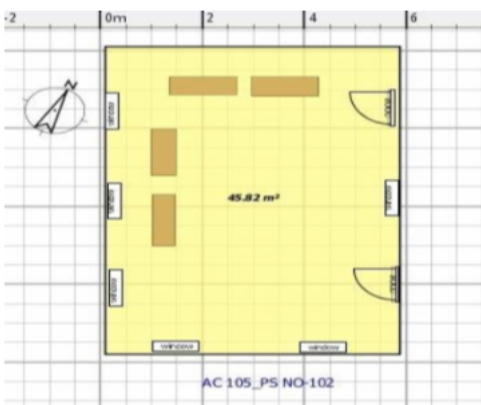

নিৰ্বাচক পঞ্জীয়ন বিষয়াৰ স্বাক্ষৰ

Nazri Naksha

Google Map View

Polling Station Building Front View

105 Mahmora Lac P.S No 102, 103

ভোটগ্ৰহন কেন্দ্ৰৰ সন্মুখৰ দৃশ্য

Cad View

AC 105\_PS NO-102