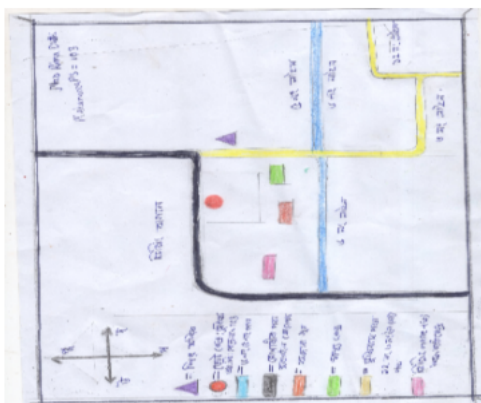

Nazri Naksha