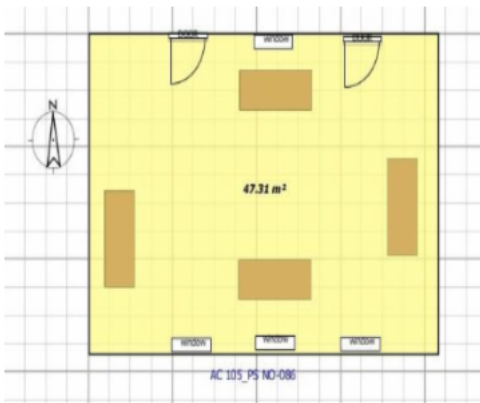

নিৰ্বাচক পঞ্জীয়ন বিষয়াৰ স্বাক্ষৰ

Nazri Naksha

Google Map View

Polling Station Building Front View

ভোটগ্ৰহন কেন্দ্ৰৰ সন্মুখৰ দৃশ্য

Cad View

Key MAP View

| | | | | | |
|---|--------------------------|--|--------------------------|--|--------------------------|
| 1 নাম : কৈলাশ বাইলুং পিতাৰ নাম: মোহন বাইলুং ঘৰ নং : 5 বয়স : 25 লিঙ্গ : পুৰুষ | CNS0441469 ফটো উপলব্ধ | 2 নাম : নেত্ৰী গগৈ বাইলুং স্বামীৰ নাম: যদুমান বাইলুং ঘৰ নং : 6 বয়স : 29 লিঙ্গ : মহিলা | CNS0483404 ফটো উপলব্ধ | 3 নাম : বন্দিতা ফুকন পিতাৰ নাম: জিতেন ফুকন ঘৰ নং : 8 বয়স : 25 লিঙ্গ : মহিলা | CNS0220210 ফটো উপলব্ধ |
| 4 নাম : প্ৰাণ প্ৰতীম গগৈ মাতৃৰ নাম: মণিৰাম গগৈ ঘৰ নং : 10 বয়স : 28 লিঙ্গ : পুৰুষ | CNS0158485 ফটো উপলব্ধ | 5 নাম : হেমন্ত গগৈ পিতাৰ নাম: মণিৰাম গগৈ ঘৰ নং : 10 বয়স : 25 লিঙ্গ : পুৰুষ | CNS0346114 ফটো উপলব্ধ | 6 নাম : ভবানন্দ দেউৰী পিতাৰ নাম: দিবাকৰ দেউৰী ঘৰ নং : 11 বয়স : 70 লিঙ্গ : পুৰুষ | CNS8434659 ফটো উপলব্ধ |
| 7 নাম : শশীলা দেউৰী স্বামীৰ নাম: ভবানন্দ দেউৰী ঘৰ নং : 56 বয়স : 56 লিঙ্গ : মহিলা | CNS8434660 ফটো উপলব্ধ | 8 নাম : বিউতি চাংমাই স্বামীৰ নাম: মিন্টু চাংমাই ঘৰ নং : 28 বয়স : 28 লিঙ্গ : মহিলা | CNS0432278 ফটো উপলব্ধ | 9 নাম : নীলতপল দেউৰী পিতাৰ নাম: ভবানন্দ দেউৰী ঘৰ নং : 26 বয়স : 26 লিঙ্গ : পুৰুষ | CNS0124784 ফটো উপলব্ধ |
| 10 নাম : চিত্ৰা দেউৰী স্বামীৰ নাম: দিনজয় দেউৰী ঘৰ নং : 11 বয়স : 70 লিঙ্গ : মহিলা | CNS8434682 ফটো উপলব্ধ | 11 নাম : দীৰ্জ্জয় দেউৰী পিতাৰ নাম: মইনাম্বৰ দেউৰী ঘৰ নং : 11 বয়স : 68 লিঙ্গ : পুৰুষ | CNS8434671 ফটো উপলব্ধ | 12 নাম : খৰ্গেশ্বৰ দেউৰী পিতাৰ নাম: মইনাম্বৰ দেউৰী ঘৰ নং : 11 বয়স : 58 লিঙ্গ : পুৰুষ | CNS8434706 ফটো উপলব্ধ |
| 13 নাম : দীপিকা দেউৰী স্বামীৰ নাম: খৰ্গেশ্বৰ দেউৰী ঘৰ নং : 11 বয়স : 38 লিঙ্গ : মহিলা | CNS0483263 ফটো উপলব্ধ | 14 নাম : গোবিন্দা দেউৰী পিতাৰ নাম: দিনজয় দেউৰী ঘৰ নং : 11 বয়স : 36 লিঙ্গ : পুৰুষ | CNS8434739 ফটো উপলব্ধ | 15 নাম : সেবীকা দেউৰী পিতাৰ নাম: দিনজয় দেউৰী ঘৰ নং : 11 বয়স : 32 লিঙ্গ : মহিলা | CNS8434740 ফটো উপলব্ধ |
| S 16 নাম : মধুসূতা দেউৰী পিতাৰ নাম: দিনজয় দেউৰী ঘৰ নং : 12 বয়স : 29 লিঙ্গ : মহিলা | CNS0165969 ফটো উপলব্ধ | 17 নাম : সঞ্জীৱ চেলেং পিতাৰ নাম: যুগল চেলেং ঘৰ নং : 12 বয়স : 28 লিঙ্গ : পুৰুষ | CNS0166066 ফটো উপলব্ধ | 18 নাম : টিনা দেউৰী পিতাৰ নাম: খৰ্গেশ্বৰ দেউৰী ঘৰ নং : 11 বয়স : 21 লিঙ্গ : মহিলা | CIM0133595 ফটো উপলব্ধ |
| E 19 নাম : মুহিনী দেউৰী স্বামীৰ নাম: মৈত্ৰেয় দেউৰী ঘৰ নং : 10 বয়স : 70 লিঙ্গ : মহিলা | CNS8434762 ফটো উপলব্ধ | 20 নাম : ফণী কুমাৰ দেউৰী পিতাৰ নাম: বলেন দেউৰী ঘৰ নং : 10 বয়স : 47 লিঙ্গ : পুৰুষ | CNS8434751 ফটো উপলব্ধ | 21 নাম : মনালিছা দেউৰী স্বামীৰ নাম: দেব কান্ত দেউৰী ঘৰ নং : 13 বয়স : 46 লিঙ্গ : মহিলা | CNS8434795 ফটো উপলব্ধ |
| 22 নাম : লিটমনী দেউৰী স্বামীৰ নাম: ফণী কুমাৰ দেউৰী ঘৰ নং : 10 বয়স : 40 লিঙ্গ : মহিলা | CNS8434773 ফটো উপলব্ধ | 23 নাম : দেব দেউৰী পিতাৰ নাম: প্ৰমোদ দেউৰী ঘৰ নং : 39 বয়স : 39 লিঙ্গ : পুৰুষ | CNS8434784 ফটো উপলব্ধ | 24 নাম : মনালিছা দেউৰী পিতাৰ নাম: বলিন্দ দেউৰী ঘৰ নং : 13 বয়স : 38 লিঙ্গ : মহিলা | CNS0017699 ফটো উপলব্ধ |
| 25 নাম : মন্দিৰা দেউৰী পিতাৰ নাম: বলিন্দ দেউৰী ঘৰ নং : 13 বয়স : 36 লিঙ্গ : মহিলা | CNS0017707 ফটো উপলব্ধ | 26 নাম : ৰাজজিত দেউৰী পিতাৰ নাম: বলিন্দ দেউৰী ঘৰ নং : 13 বয়স : 33 লিঙ্গ : পুৰুষ | CNS0017939 ফটো উপলব্ধ | 27 নাম : পঞ্চমী চেলেং পিতাৰ নাম: প্ৰবিন চেলেং ঘৰ নং : 18 বয়স : 23 লিঙ্গ : মহিলা | CNS0441246 ফটো উপলব্ধ |
| 28 নাম : কিৰন দেউৰী পিতাৰ নাম: দেবনাথ দেউৰী ঘৰ নং : 15 বয়স : 60 লিঙ্গ : পুৰুষ | CNS8434853 ফটো উপলব্ধ | 29 নাম : মধুমতী দেউৰী স্বামীৰ নাম: কিৰন দেউৰী ঘৰ নং : 15 বয়স : 58 লিঙ্গ : মহিলা | CNS8434864 ফটো উপলব্ধ | 30 নাম : ৰাজেন দেউৰী পিতাৰ নাম: দেবনাথ দেউৰী ঘৰ নং : 15 বয়স : 52 লিঙ্গ : পুৰুষ | CNS8434897 ফটো উপলব্ধ |