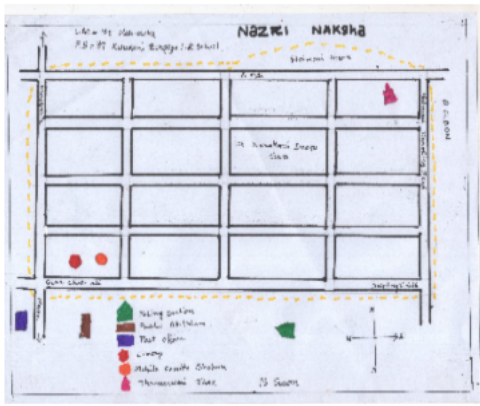

Nazri Naksha