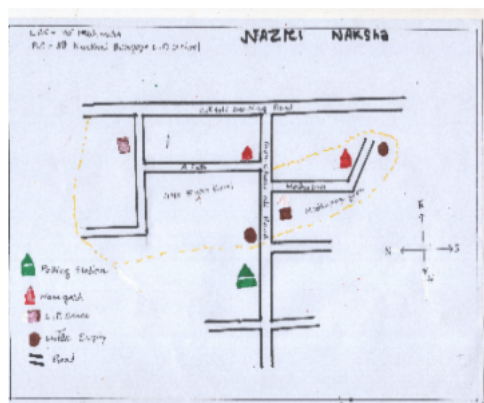

Nazri Naksha